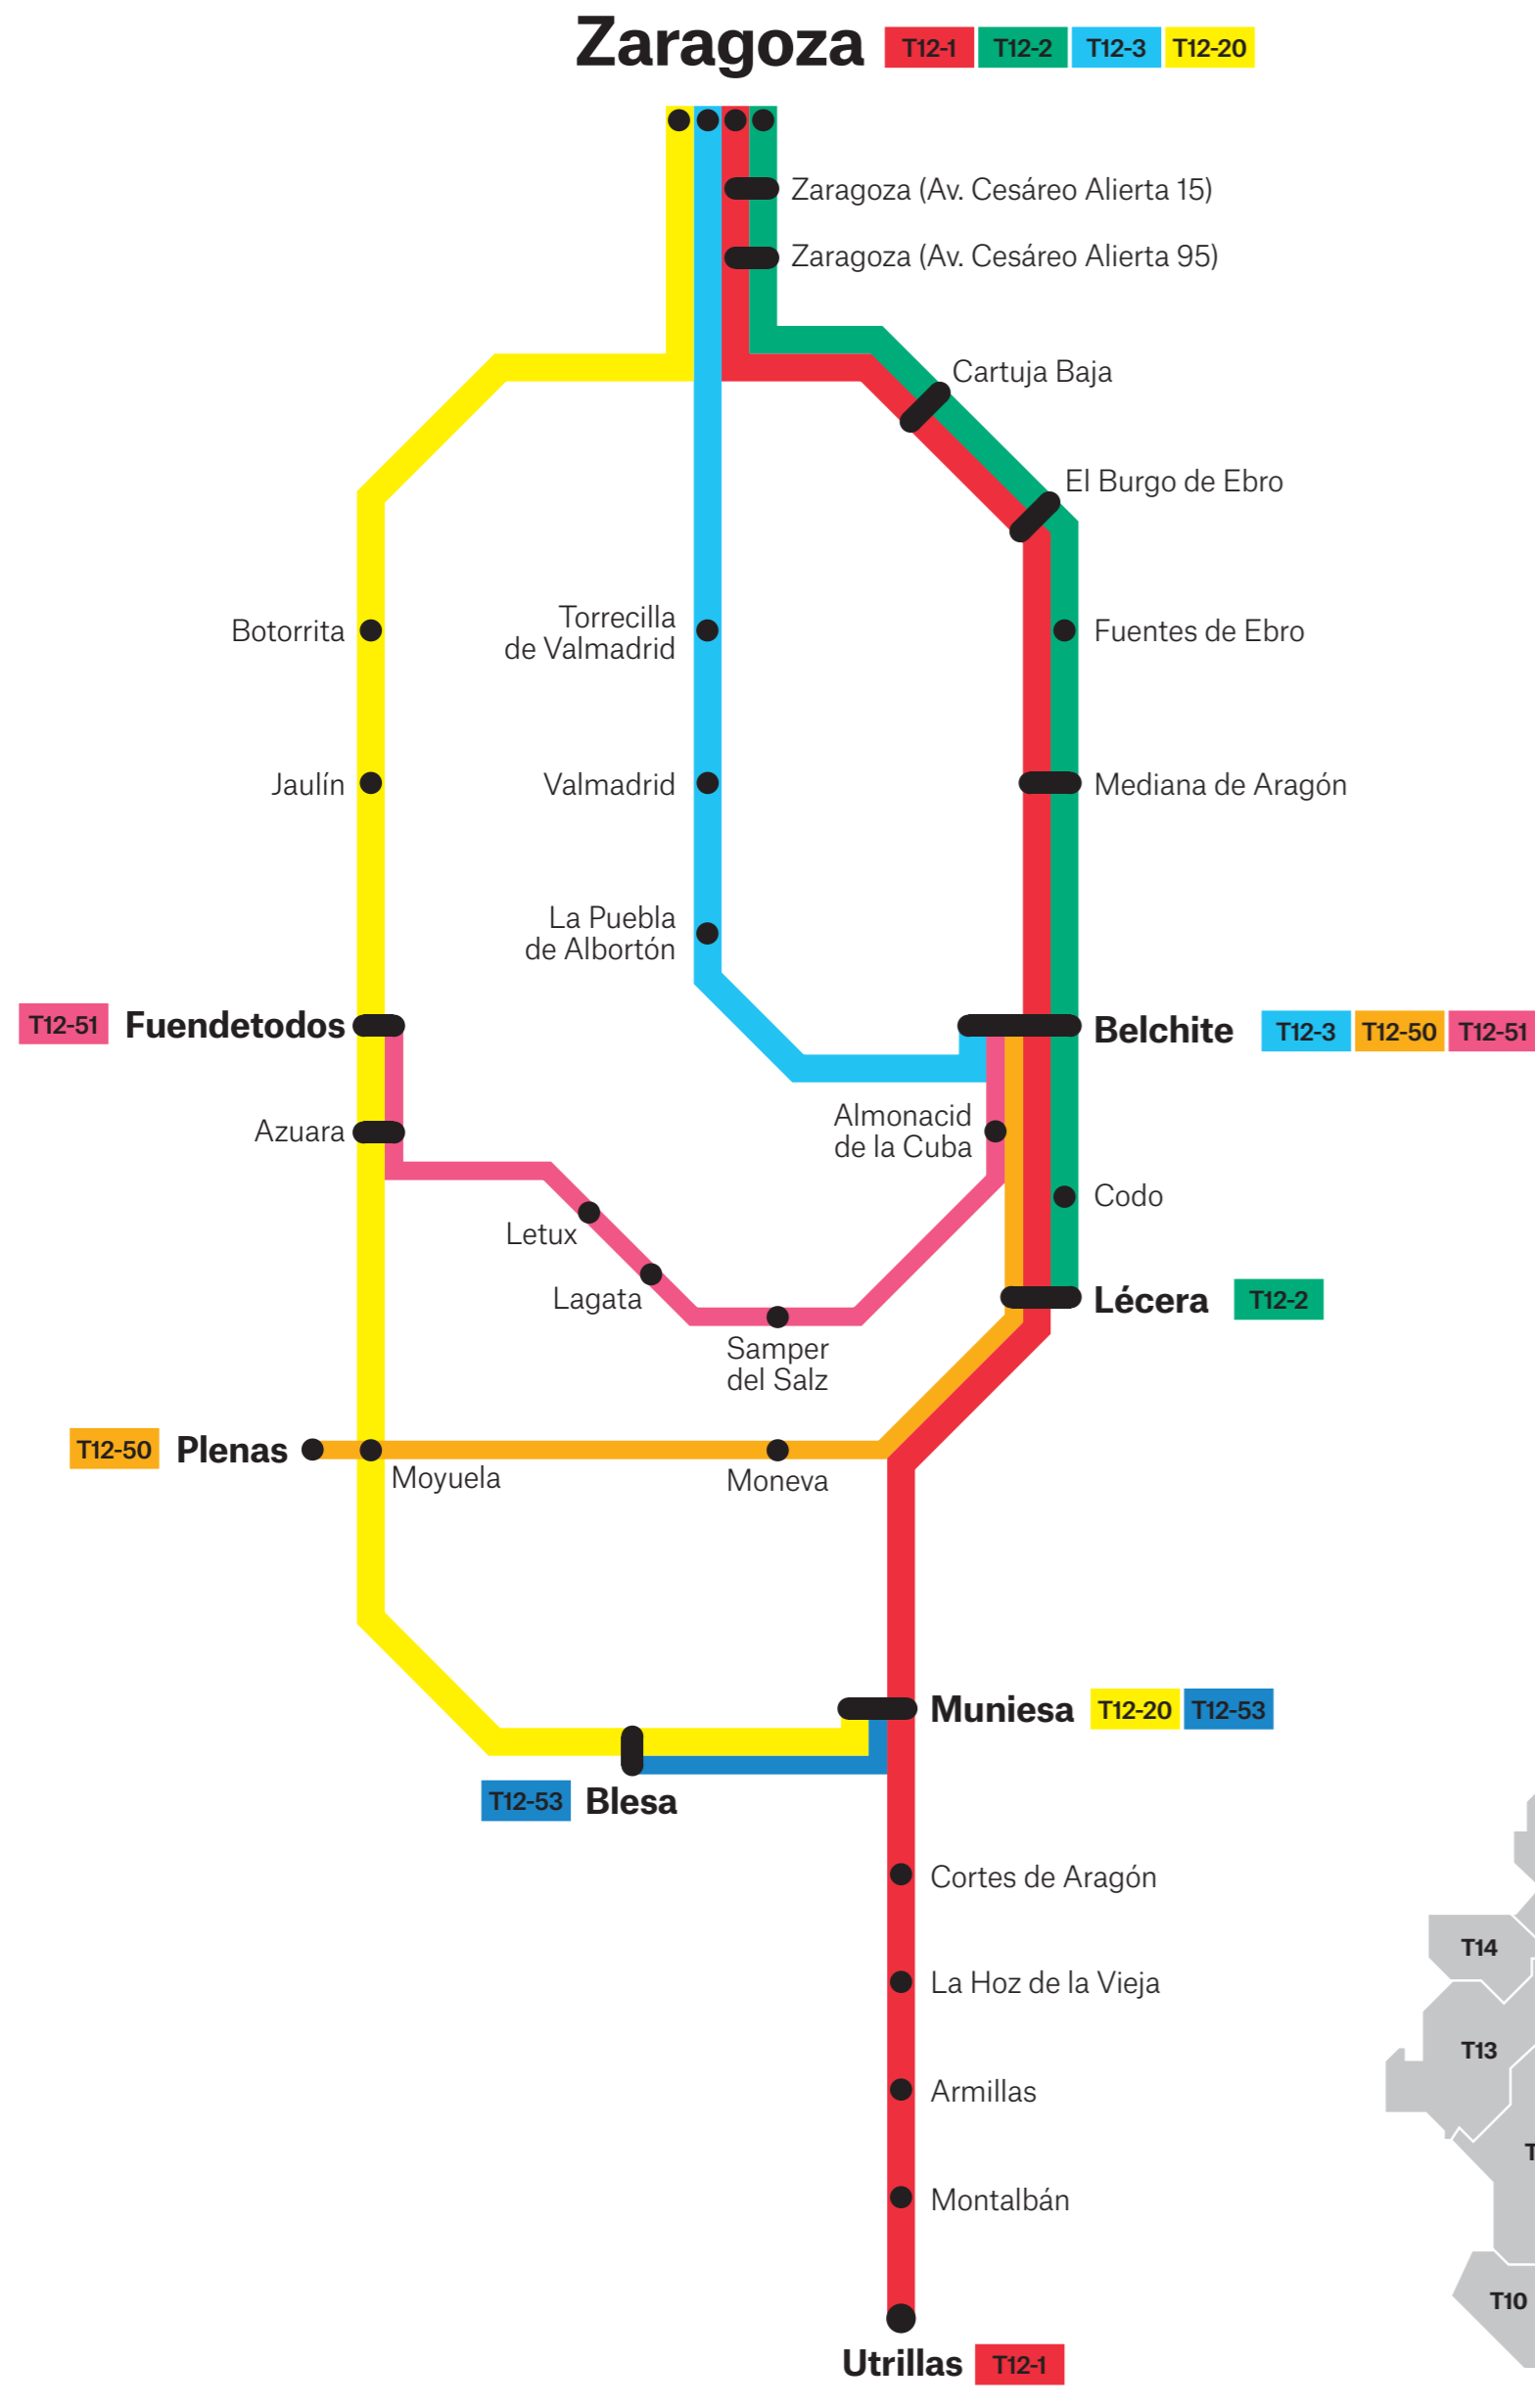

T12 / Campo de Belchite - Zaragoza

T12-1 / Utrillas - Zaragoza

Utrillas	Montalbán	Armillas	La Hoz de la Vieja	Cortes de Aragón	Muniesa	Lécera	Belchite	Mediana de Aragón	El Burgo de Ebro	Cartuja Baja	Zaragoza (Av. Cesáreo Alierta 95)	Zaragoza (Av. Cesáreo Alierta 15)	Zaragoza
LMXJVSD													
06:45	→												08:43
10:30	→												12:28
15:30	→												17:28
17:30	→												19:28
09:28													← 07:30
11:58													← 10:00
16:58													← 15:00
19:43													← 17:45
LMXJVSD													
10:30	→												12:28
12:00	→												13:58
18:30	→												20:28
09:58													← 08:00
16:28													← 14:30
17:58													← 16:00
LMXJVSD													
10:30	→												12:28
12:00	→												13:58
18:30	→												20:28
09:58													← 08:00
16:28													← 14:30
17:58													← 16:00

T12-2 / Lécera - Zaragoza

Lécera	Codo	Belchite	Mediana de Aragón	Fuentes de Ebro	El Burgo de Ebro	Cartuja Baja	Zaragoza (Av. Cesáreo Alierta 95)	Zaragoza (Av. Cesáreo Alierta 15)	Zaragoza
LMXJVSD									
08:00	→								09:26
11:45	→								13:11
11:11									← 09:45
14:56									← 13:30

T12-3 / Belchite - Zaragoza

Belchite	La Puebla de Albortón	Valmadrid	Torreçilla de Valmadrid	Zaragoza
LMXJVSD				
07:15	→			08:13
13:15	→			14:13
09:58				← 09:00
15:28				← 14:30

T12-20 / Muniesa - Zaragoza

T12-50 / Plenas - Belchite

Plenas	Moyuela	Moneva	Lécera	Belchite
LMXJVSD				
08:55	→			09:43
15:48				← 15:00

T12-51 / Fuendetodos - Belchite

Fuendetodos	Azuara	Letux	Lagata	Samper del Salz	Lagata	Almonacid de la Cuba	Belchite
LMXJVSD							
07:25	→						08:12
15:26							← 14:40