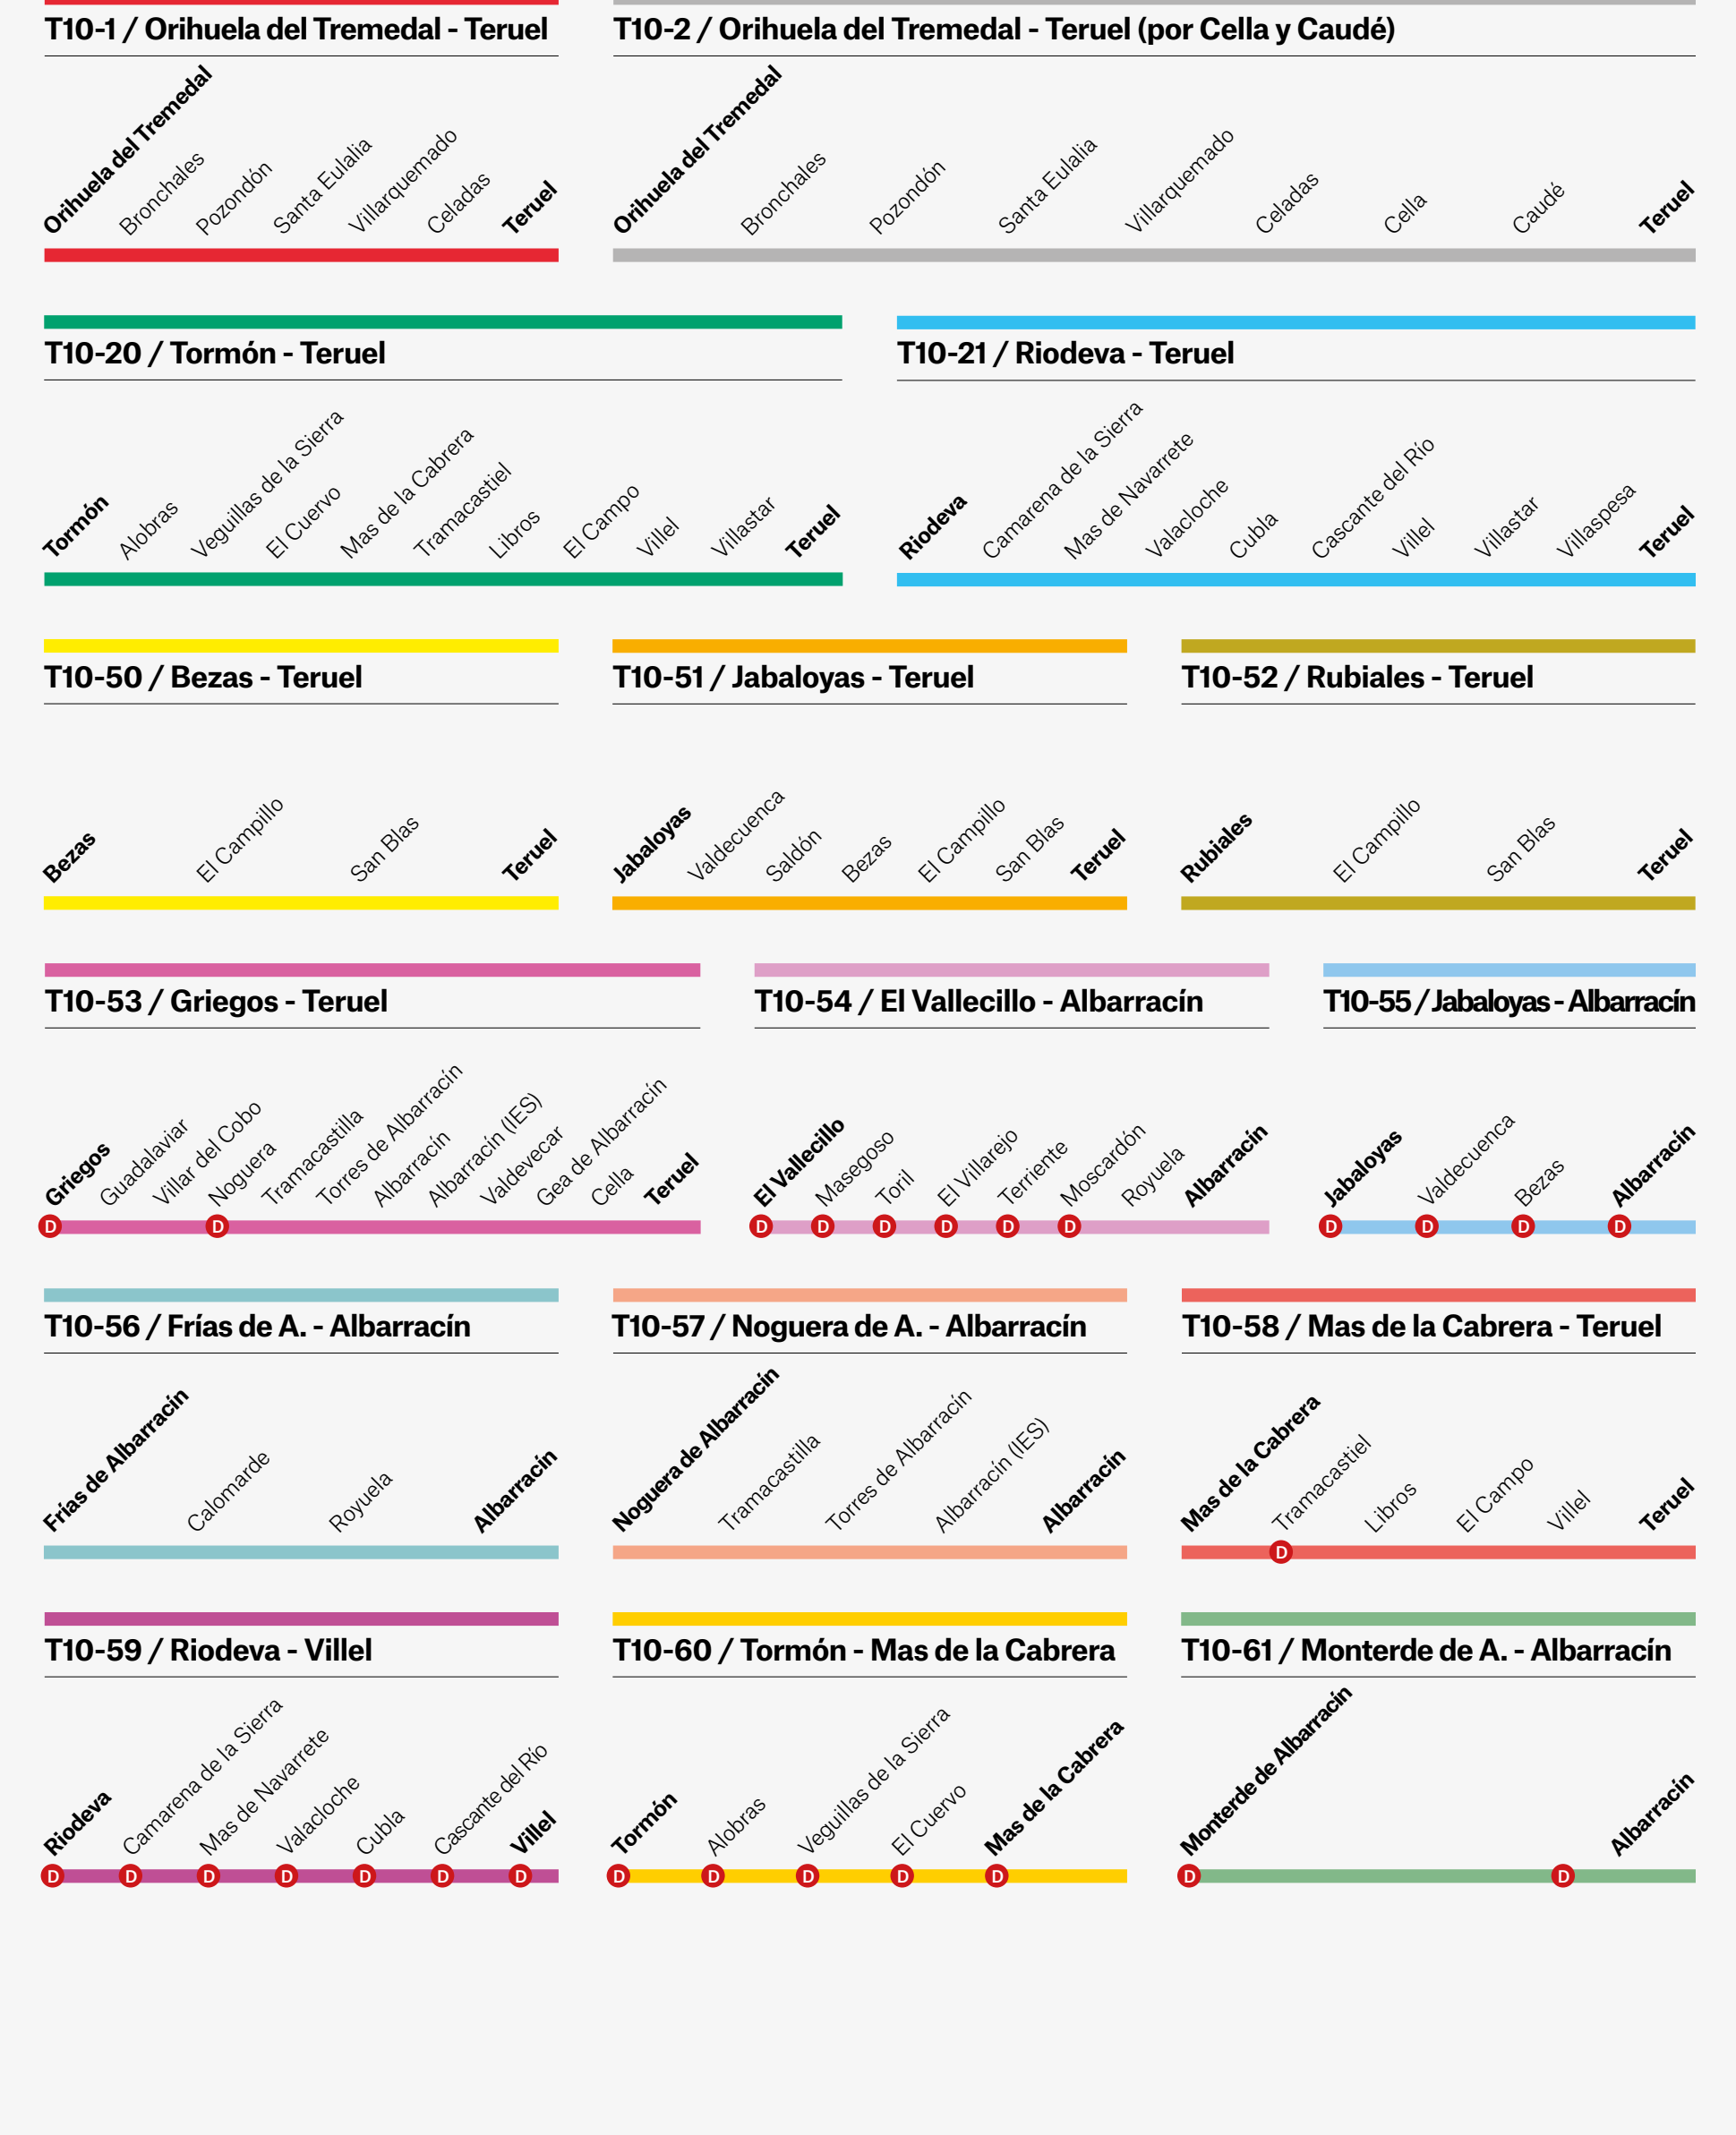

T10/Sierra de Albarracín - Teruel

D Servicio a la demanda