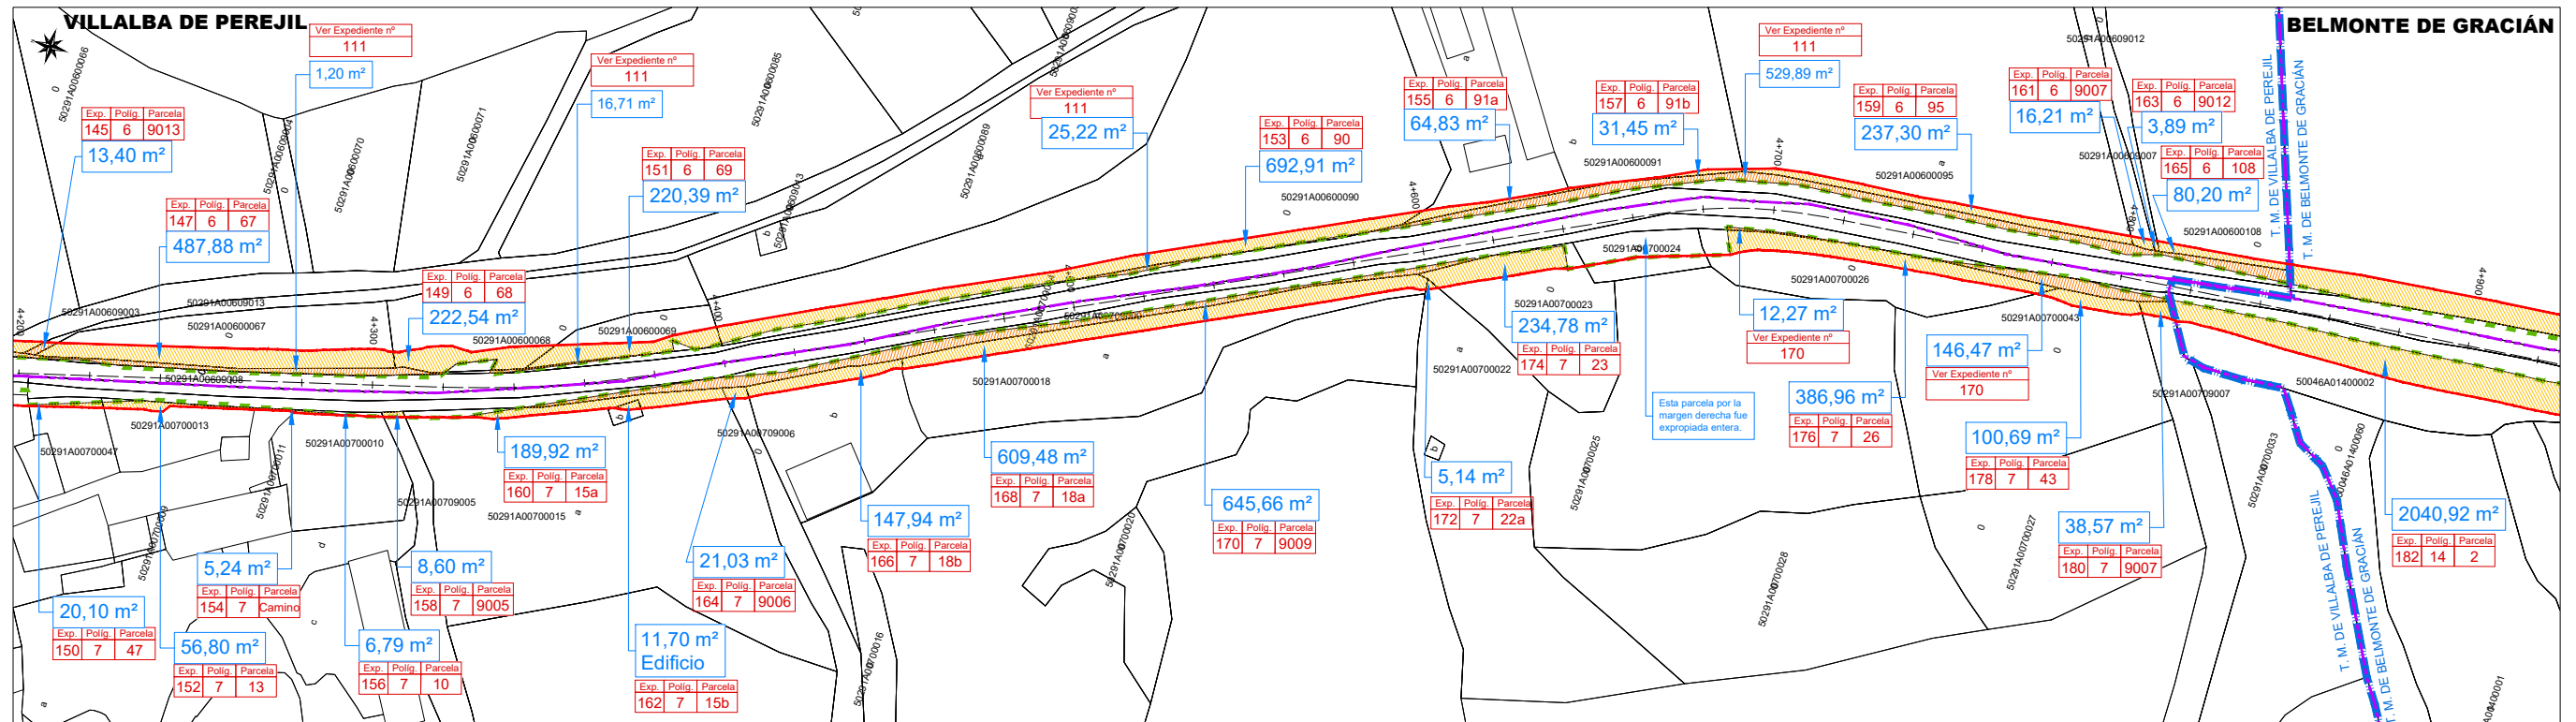

 **EXPROPIACIÓN PROYECTO**
 **EXPROPIACIÓN TEMPORAL**

50067A02600000
 Provincia Polígono
 Municipio Parcela

 **LÍNEA EXPROPIACIÓN DE PROYECTO ANTIGUO**
 **LÍNEA EXPROPIACIÓN PROYECTO**
 **LÍNEA TÉRMINOS MUNICIPALES**
 **LÍNEA POLÍGONOS**

EXPROPIACIÓN PROYECTO
EXPROPIACIÓN TEMPORAL

50067A02600000
Provincia Polígono
Municipio Parcela

--- LÍNEA EXPROPIACIÓN DE PROYECTO ANTIGUO
--- LÍNEA EXPROPIACIÓN PROYECTO
--- LÍNEA TÉRMINOS MUNICIPALES
--- LÍNEA POLÍGONOS

EXPROPIACIÓN PROYECTO
EXPROPIACIÓN TEMPORAL

50067A02600000
Provincia Polígono
Municipio Parcela

--- LÍNEA EXPROPIACIÓN DE PROYECTO ANTIGUO
— LÍNEA EXPROPIACIÓN PROYECTO
— LÍNEA TÉRMINOS MUNICIPALES
— LÍNEA POLÍGONOS