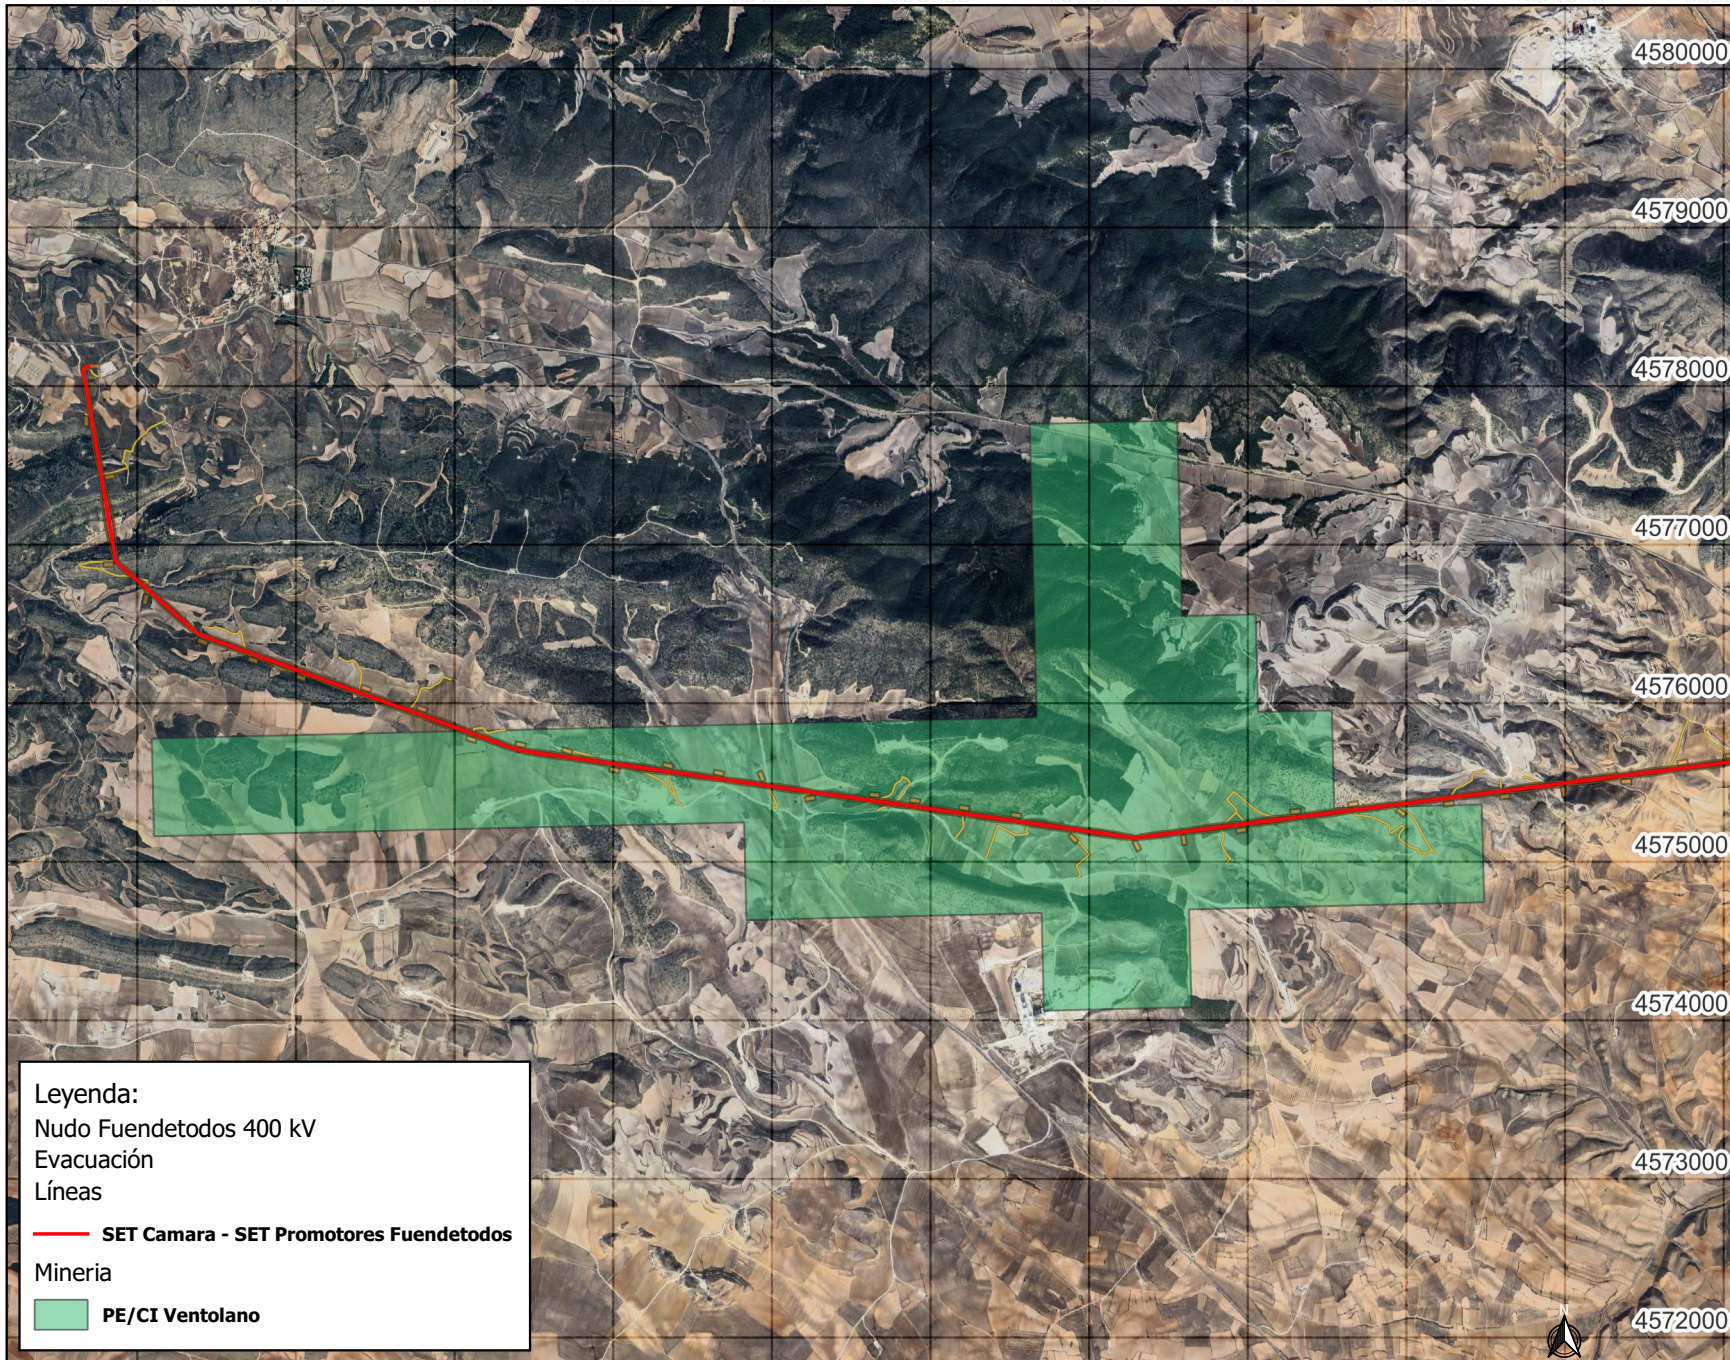

LAT SET Camara - SET Promotores Fuendetodos

670000 671000 672000 673000 674000 675000 676000 677000 678000 679000 680000

Afección de LAT SET Camara - SET Promotores Fuendetodos con Permiso de Investigación (PI) y Concesión de Explotación (CE) VENTOLANO

Ubicación: Azuara y Almonacid de la Cuba

Fuente: Catastro minero, ICEARAGON

Nº de registro: 3321

SRC: EPSG:25830 - ETRS89 / UTM zone 30N

Escala: 1 : 25000

Leyenda:

Nudo Fuendetodos 400 kV

Evacuación

Líneas

— SET Camara - SET Promotores Fuendetodos

Minería

■ PE/CI Ventolano