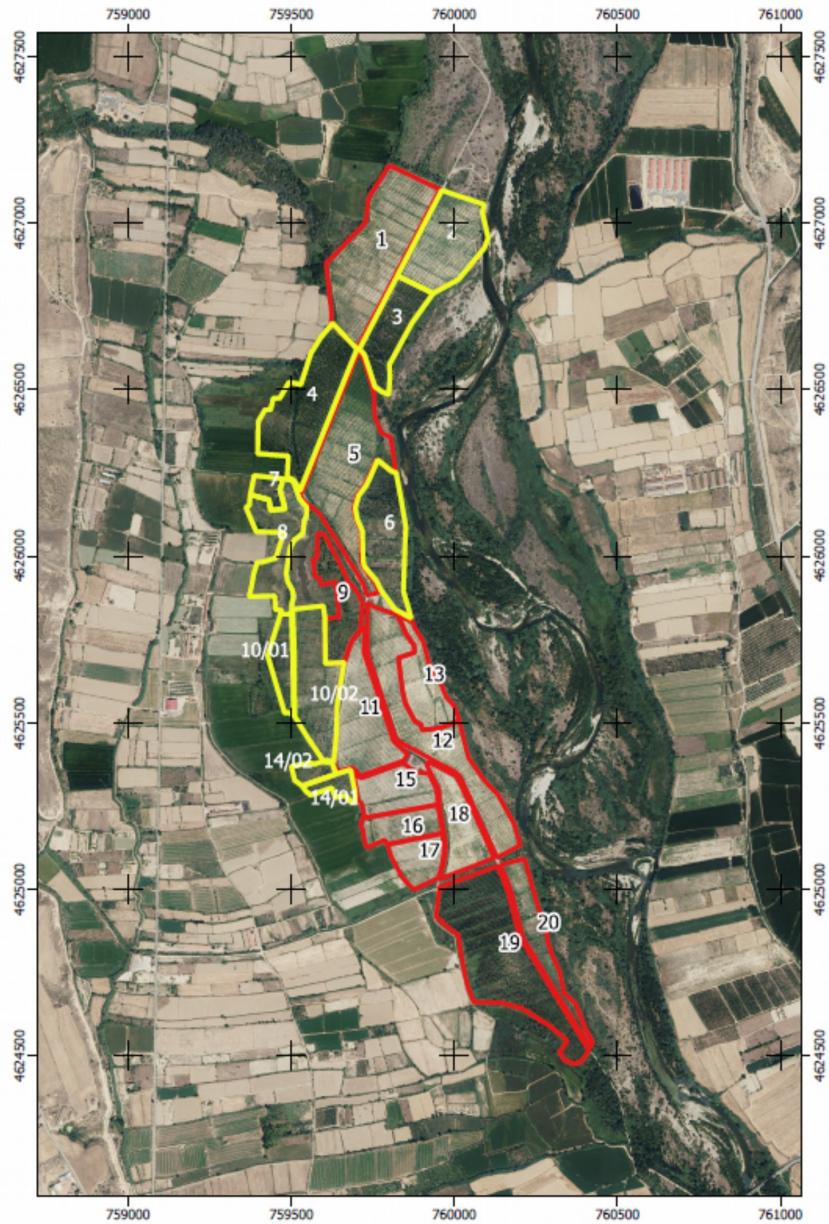

LOCALIZACIÓN DEL APROVECHAMIENTO DE PASTOS EN MONTES PROPIOS DE LA COMUNIDAD AUTÓNOMA DE ARAGÓN Y SITUADOS EN LA PROVINCIA DE HUESCA

Aprovechamiento de pastos. Lote 13. Alcolea Norte. MUP n.º 534 (HU-1060) "Riberas del Cinca en Alcolea de Cinca" (Huesca)

Rodales del aprovechamiento

RODALES DEL LOTE	Superficie pastable en 2025	RODALES NO PASTABLES	Superficie no pastable en 2025
1050/02	5,09	1060/01	8,7
1060/03	3,27	1060/05	8,32
1060/04	6,55	1060/09	2,8
1060/06	2,34	1060/11	5,17
1060/07	0,7	1060/12	7,51
1060/08	3,56	1060/13	2,98
1060/10/01	1,58	1060/15	2,89
1060/10/02	4,92	1060/16	2,07
1060/14/01	0,78	1060/17	1,96
1060/14/02	0,65	1060/18	3,25
		1060/19	9,99
		1060/20	2,95
Total superficie (Has)	24,35	Total sup. (Has)	58,59
% sup. pastable	29,36%	% sup. No pastable	70,64%

En Huesca, a fecha de firma electrónica.

LA INGENIERO TÉCNICO FORESTAL

VºBº EL SUBDIRECTOR PROVINCIAL

Conforme: EL ADJUDICATARIO