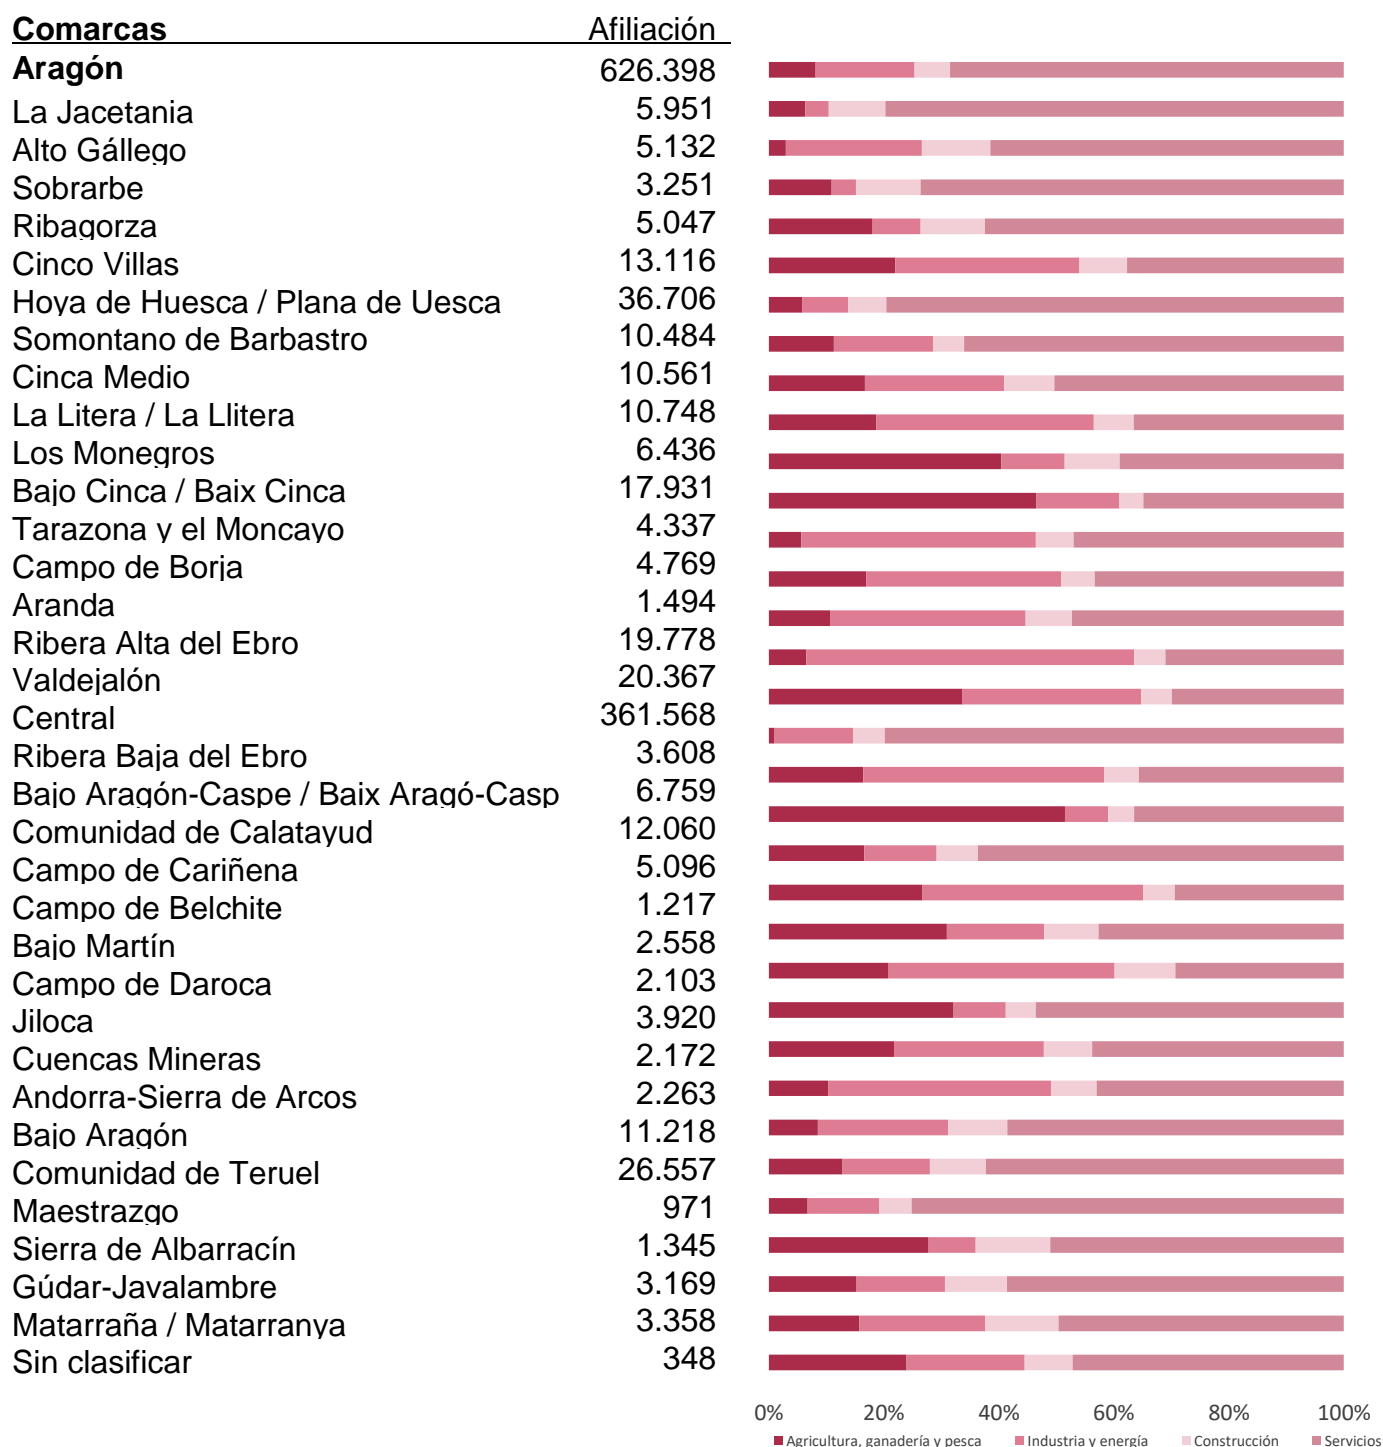

Régimen	Total	Hombres	Mujeres
<b>Total</b>	<b>626.398</b>	<b>337.647</b>	<b>288.751</b>
General	527.740	273.987	253.753
Minería	8	8	0
Autónomos	98.650	63.652	34.998

**Afiliaciones por edad y sexo. Aragón.**

Unidad: afiliación

Edad	Total	Hombres	Mujeres
<b>Total</b>	<b>626.398</b>	<b>337.647</b>	<b>288.751</b>
16-19	6.067	3.671	2.396
20-24	33.531	19.208	14.323
25-29	50.871	28.639	22.232
30-34	58.084	31.198	26.886
35-39	66.552	35.190	31.362
40-44	80.806	42.970	37.836
45-49	96.621	51.547	45.074
50-54	90.111	47.886	42.225
55-59	77.122	41.389	35.733
60-64	55.178	29.806	25.372
65-69	9.157	4.561	4.596
> 69	2.289	1.577	712
No consta	9	5	4

**Autónomos por sector y sexo. Aragón.**

Unidad: afiliación

Sector de actividad	Total	Hombres	Mujeres
<b>Total</b>	<b>98.650</b>	<b>63.652</b>	<b>34.998</b>
Agricultura, ganadería y pesca	17.608	13.268	4.340
Industria y energía	6.140	4.366	1.774
Construcción	11.558	10.356	1.202
Servicios	63.344	35.662	27.682

**Afiliaciones por nacionalidad. Aragón.**

Unidad: porcentaje

**Afiliaciones por sectores de actividad. Aragón y comarcas.**

Fuente: IAEST según datos de la Tesorería General Seguridad Social.

**Más información**