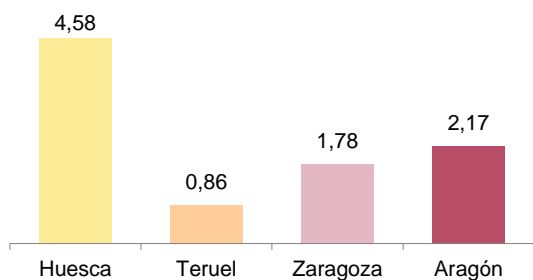

Afiliaciones en alta a la Seguridad Social.

Mayo de 2024

El número de afiliaciones en alta a la Seguridad Social en Aragón a fecha 31 de mayo de 2024 ha sido de 626.398 lo que supone 16.098 afiliaciones más que en mayo de 2023, un 2,64% de crecimiento en tasa de variación interanual. Los autónomos han perdido 540 afiliaciones en dicho periodo.

Afiliaciones en alta a la Seguridad Social y tasas de variación.

	Huesca	Teruel	Zaragoza	Aragón
Total de afiliaciones en alta	109.508	57.544	459.346	626.398
Variación mensual (%)	4,58	0,86	1,78	2,17
Variación interanual (%)	2,00	1,04	3,00	2,64

Tasas de variación mensual.

Unidad: porcentaje