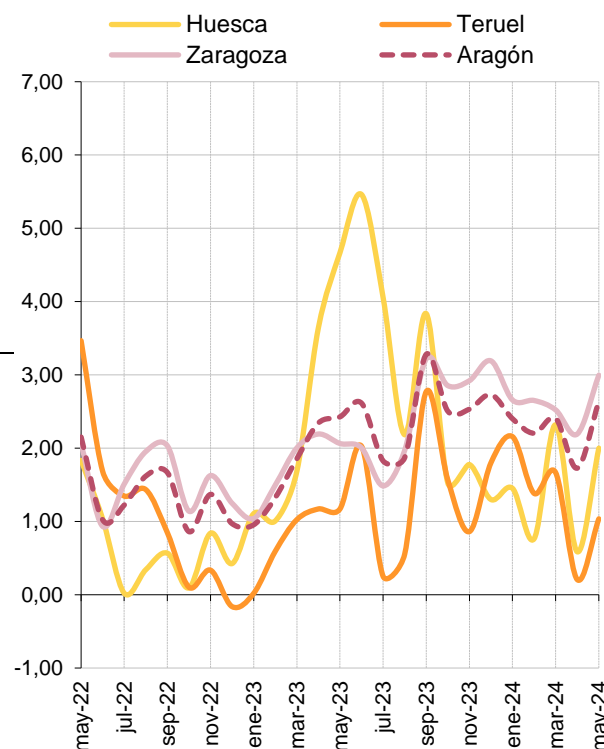

**Afiliaciones en alta a la Seguridad Social.**

**Mayo de 2024**

El número de afiliaciones en alta a la Seguridad Social en Aragón a fecha 31 de mayo de 2024 ha sido de 626.398 lo que supone 16.098 afiliaciones más que en mayo de 2023, un 2,64% de crecimiento en tasa de variación interanual. Los autónomos han perdido 540 afiliaciones en dicho periodo.

**Afiliaciones en alta a la Seguridad Social y tasas de variación.**

	Huesca	Teruel	Zaragoza	Aragón
Total de afiliaciones en alta	109.508	57.544	459.346	626.398
Variación mensual (%)	4,58	0,86	1,78	2,17
Variación interanual (%)	2,00	1,04	3,00	2,64

**Tasas de variación mensual.**

Unidad: porcentaje

**Tasas de variación interanual. Evolución.**

Unidad: porcentaje

**Tasas de variación interanual.**

Unidad: porcentaje

**Afiliaciones por régimen de cotización y sexo. Aragón.**

Régimen	Total	Hombres	Mujeres
<b>Total</b>	<b>626.398</b>	<b>337.647</b>	<b>288.751</b>
General	527.740	273.987	253.753
Minería	8	8	0
Autónomos	98.650	63.652	34.998

**Afiliaciones por edad y sexo. Aragón.**