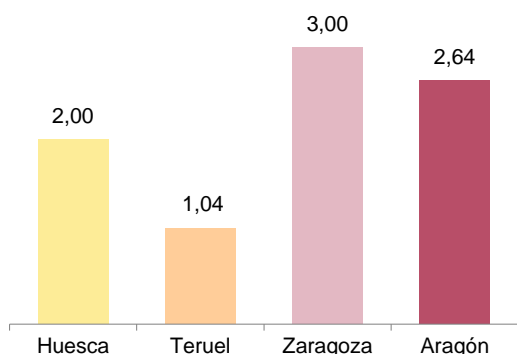

**Afiliaciones en alta a la Seguridad Social y tasas de variación.**

	Huesca	Teruel	Zaragoza	Aragón
Total de afiliaciones en alta	109.508	57.544	459.346	626.398
Variación mensual (%)	4,58	0,86	1,78	2,17
Variación interanual (%)	2,00	1,04	3,00	2,64

**Tasas de variación mensual.**

Unidad: porcentaje

**Tasas de variación interanual. Evolución.**

Unidad: porcentaje

**Tasas de variación interanual.**

Unidad: porcentaje

**Afiliaciones por régimen de cotización y sexo. Aragón.**

Régimen	Total	Hombres	Mujeres
<b>Total</b>	<b>626.398</b>	<b>337.647</b>	<b>288.751</b>
General	527.740	273.987	253.753
Minería	8	8	0
Autónomos	98.650	63.652	34.998

**Afiliaciones por edad y sexo. Aragón.**