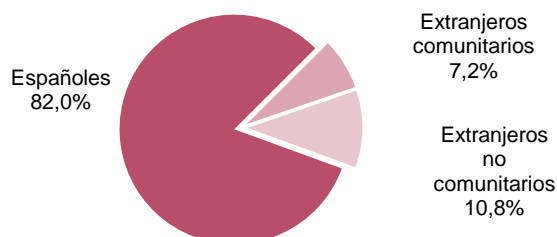

Afiliaciones por nacionalidad. Aragón.

Unidad: porcentaje