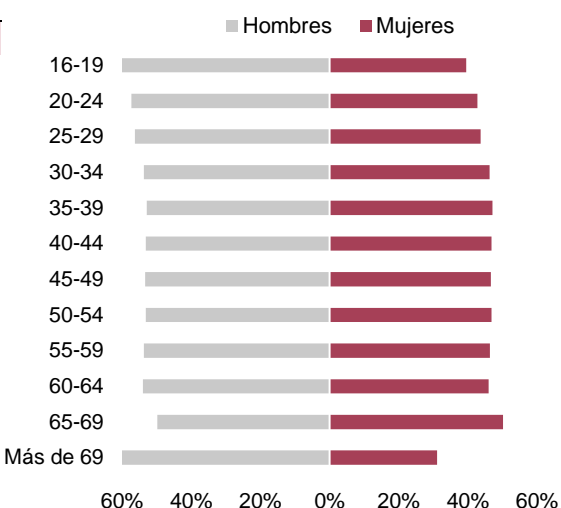

**Afiliaciones en alta a la Seguridad Social y tasas de variación.**

	Huesca	Teruel	Zaragoza	Aragón
Total de afiliaciones en alta	109.508	57.544	459.346	626.398
Variación mensual (%)	4,58	0,86	1,78	2,17
Variación interanual (%)	2,00	1,04	3,00	2,64

**Tasas de variación mensual.**

Unidad: porcentaje

**Tasas de variación interanual. Evolución.**

Unidad: porcentaje

**Tasas de variación interanual.**

Unidad: porcentaje

**Afiliaciones por régimen de cotización y sexo. Aragón.**

Régimen	Total	Hombres	Mujeres
<b>Total</b>	<b>626.398</b>	<b>337.647</b>	<b>288.751</b>
General	527.740	273.987	253.753
Minería	8	8	0
Autónomos	98.650	63.652	34.998

**Afiliaciones por edad y sexo. Aragón.**

Unidad: afiliación

Edad	Total	Hombres	Mujeres
<b>Total</b>	<b>626.398</b>	<b>337.647</b>	<b>288.751</b>
16-19	6.067	3.671	2.396
20-24	33.531	19.208	14.323
25-29	50.871	28.639	22.232
30-34	58.084	31.198	26.886
35-39	66.552	35.190	31.362
40-44	80.806	42.970	37.836
45-49	96.621	51.547	45.074
50-54	90.111	47.886	42.225
55-59	77.122	41.389	35.733
60-64	55.178	29.806	25.372
65-69	9.157	4.561	4.596
> 69	2.289	1.577	712
No consta	9	5	4