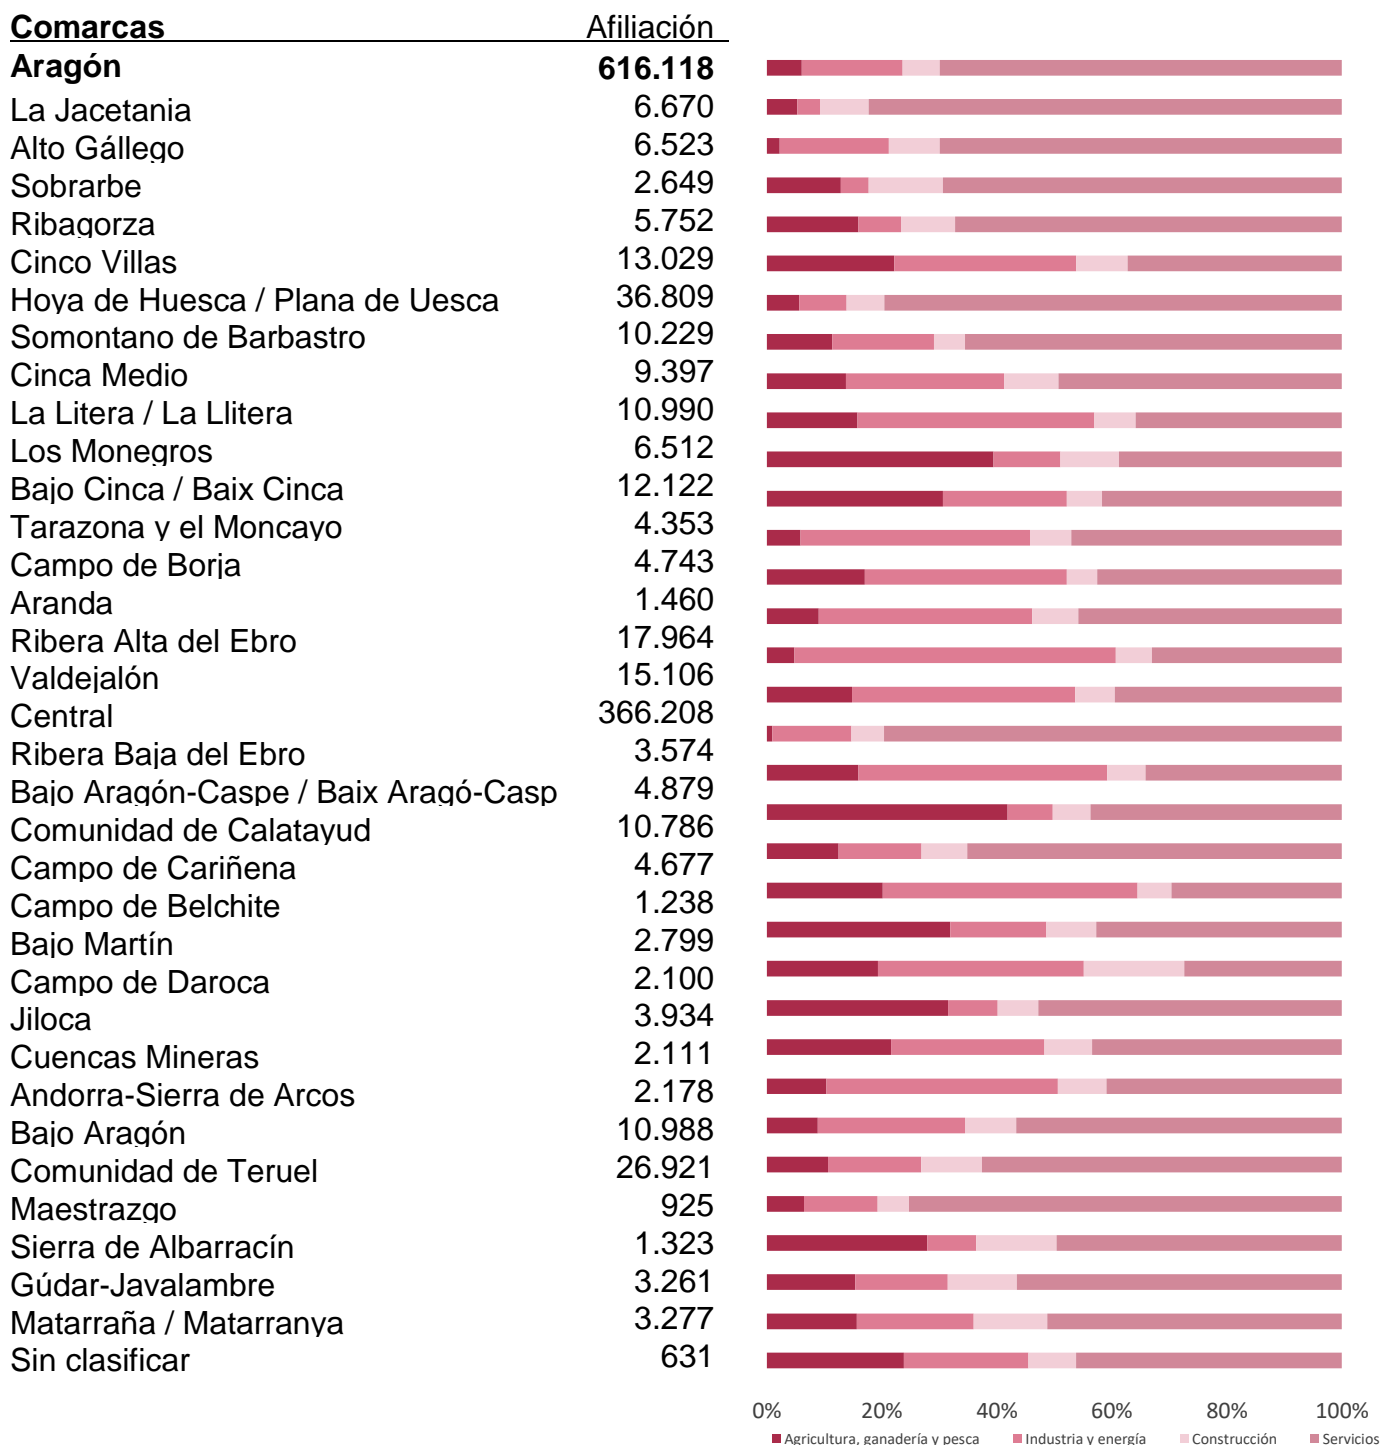

Afiliaciones en alta a la Seguridad Social.

Febrero de 2025

El número de afiliaciones en alta a la Seguridad Social en Aragón a fecha 28 de febrero de 2025 ha sido de 616.118 lo que supone 10.559 afiliaciones más que en febrero de 2024, un 1,7% de crecimiento en tasa de variación interanual. Los autónomos han perdido 325 afiliaciones en dicho periodo.

Régimen	Total	Hombres	Mujeres
Total	616.118	330.447	285.671
General	518.010	267.172	250.838
Minería	0	0	0
Autónomos	98.108	63.275	34.833

Afiliaciones por edad y sexo. Aragón.

Unidad: afiliación

Edad	Total	Hombres	Mujeres
Total	616.118	330.447	285.671
16-19	5.604	3.249	2.355
20-24	33.876	19.032	14.844
25-29	50.956	28.857	22.099
30-34	57.059	30.508	26.551
35-39	64.217	33.871	30.346
40-44	76.843	40.686	36.157
45-49	93.572	49.575	43.997
50-54	89.481	47.342	42.139
55-59	76.638	40.876	35.762
60-64	55.964	30.124	25.840
65-69	9.573	4.722	4.851
> 69	2.326	1.600	726
No consta	9	5	4

Autónomos por sector y sexo. Aragón.

Unidad: afiliación

Sector de actividad	Total	Hombres	Mujeres
Total	98.108	63.275	34.833
Agricultura, ganadería y pesca	17.218	12.988	4.230
Industria y energía	6.045	4.304	1.741
Construcción	11.489	10.301	1.188
Servicios	63.356	35.682	27.674

Afiliaciones por nacionalidad. Aragón.

Unidad: porcentaje

Afiliaciones por sectores de actividad. Aragón y comarcas.

Fuente: IAEST según datos de la Tesorería General Seguridad Social.

Más información

X @IAEST