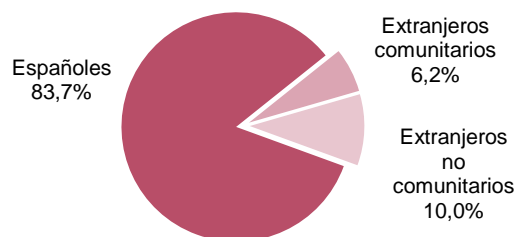

Afiliaciones por nacionalidad. Aragón.

Unidad: porcentaje