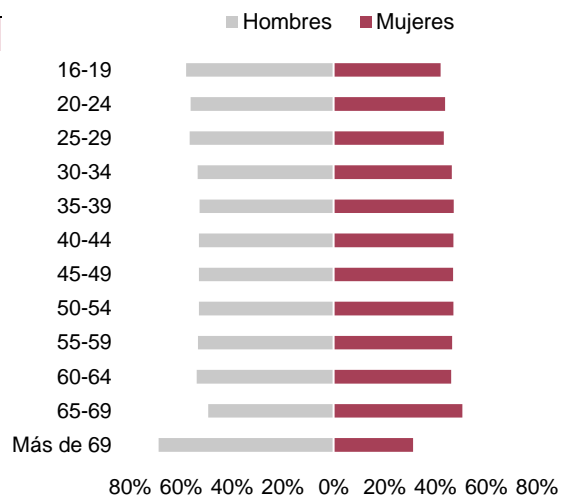

Afiliaciones en alta a la Seguridad Social.

Febrero de 2025

El número de afiliaciones en alta a la Seguridad Social en Aragón a fecha 28 de febrero de 2025 ha sido de 616.118 lo que supone 10.559 afiliaciones más que en febrero de 2024, un 1,7% de crecimiento en tasa de variación interanual. Los autónomos han perdido 325 afiliaciones en dicho periodo.

Afiliaciones en alta a la Seguridad Social y tasas de variación.

	Huesca	Teruel	Zaragoza	Aragón
Total de afiliaciones en alta	105.927	57.718	452.473	616.118
Variación mensual (%)	0,90	0,83	0,74	0,78
Variación interanual (%)	2,32	2,00	1,58	1,74

Tasas de variación mensual.

Unidad: porcentaje

Tasas de variación interanual. Evolución.

Unidad: porcentaje

Tasas de variación interanual.

Unidad: porcentaje

Afiliaciones por régimen de cotización y sexo. Aragón.

Régimen	Total	Hombres	Mujeres
Total	616.118	330.447	285.671
General	518.010	267.172	250.838
Minería	0	0	0
Autónomos	98.108	63.275	34.833

Afiliaciones por edad y sexo. Aragón.

Unidad: afiliación

Edad	Total	Hombres	Mujeres
Total	616.118	330.447	285.671
16-19	5.604	3.249	2.355
20-24	33.876	19.032	14.844
25-29	50.956	28.857	22.099
30-34	57.059	30.508	26.551
35-39	64.217	33.871	30.346
40-44	76.843	40.686	36.157
45-49	93.572	49.575	43.997
50-54	89.481	47.342	42.139
55-59	76.638	40.876	35.762
60-64	55.964	30.124	25.840
65-69	9.573	4.722	4.851
> 69	2.326	1.600	726
No consta	9	5	4