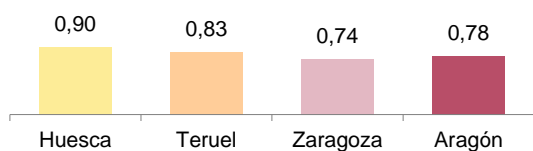

Afiliaciones en alta a la Seguridad Social.

Febrero de 2025

El número de afiliaciones en alta a la Seguridad Social en Aragón a fecha 28 de febrero de 2025 ha sido de 616.118 lo que supone 10.559 afiliaciones más que en febrero de 2024, un 1,7% de crecimiento en tasa de variación interanual. Los autónomos han perdido 325 afiliaciones en dicho periodo.

Afiliaciones en alta a la Seguridad Social y tasas de variación.

	Huesca	Teruel	Zaragoza	Aragón
Total de afiliaciones en alta	105.927	57.718	452.473	616.118
Variación mensual (%)	0,90	0,83	0,74	0,78
Variación interanual (%)	2,32	2,00	1,58	1,74

Tasas de variación mensual.

Unidad: porcentaje