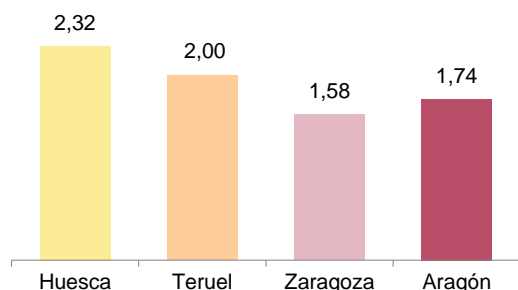

Afiliaciones en alta a la Seguridad Social.

Febrero de 2025

El número de afiliaciones en alta a la Seguridad Social en Aragón a fecha 28 de febrero de 2025 ha sido de 616.118 lo que supone 10.559 afiliaciones más que en febrero de 2024, un 1,7% de crecimiento en tasa de variación interanual. Los autónomos han perdido 325 afiliaciones en dicho periodo.

Afiliaciones en alta a la Seguridad Social y tasas de variación.

	Huesca	Teruel	Zaragoza	Aragón
Total de afiliaciones en alta	105.927	57.718	452.473	616.118
Variación mensual (%)	0,90	0,83	0,74	0,78
Variación interanual (%)	2,32	2,00	1,58	1,74

Tasas de variación mensual.

Unidad: porcentaje

Tasas de variación interanual. Evolución.

Unidad: porcentaje

Tasas de variación interanual.

Unidad: porcentaje

Afiliaciones por régimen de cotización y sexo. Aragón.

Régimen	Total	Hombres	Mujeres
Total	616.118	330.447	285.671
General	518.010	267.172	250.838
Minería	0	0	0
Autónomos	98.108	63.275	34.833

Afiliaciones por edad y sexo. Aragón.

Unidad: afiliación

Edad	Total	Hombres	Mujeres
Total	616.118	330.447	285.671
16-19	5.604	3.249	2.355
20-24	33.876	19.032	14.844
25-29	50.956	28.857	22.099
30-34	57.059	30.508	26.551
35-39	64.217	33.871	30.346
40-44	76.843	40.686	36.157
45-49	93.572	49.575	43.997
50-54	89.481	47.342	42.139
55-59	76.638	40.876	35.762
60-64	55.964	30.124	25.840
65-69	9.573	4.722	4.851
> 69	2.326	1.600	726
No consta	9	5	4