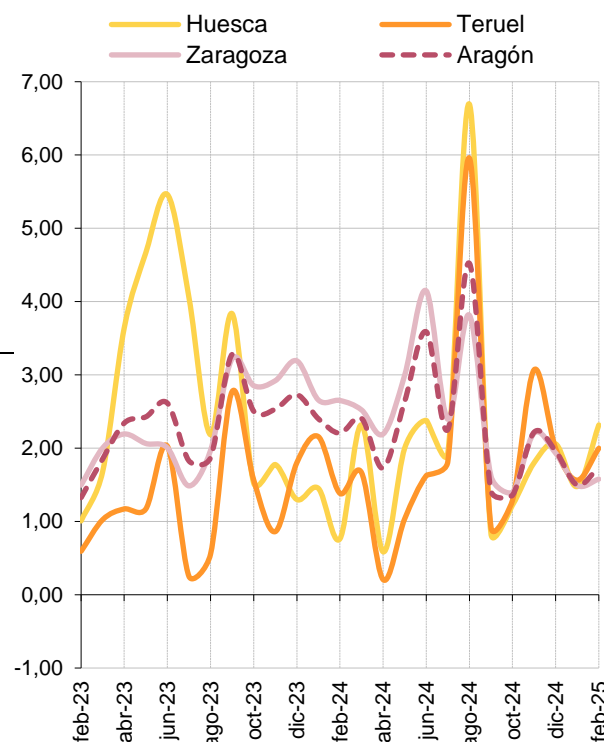

Afiliaciones en alta a la Seguridad Social.

Febrero de 2025

El número de afiliaciones en alta a la Seguridad Social en Aragón a fecha 28 de febrero de 2025 ha sido de 616.118 lo que supone 10.559 afiliaciones más que en febrero de 2024, un 1,7% de crecimiento en tasa de variación interanual. Los autónomos han perdido 325 afiliaciones en dicho periodo.

Afiliaciones en alta a la Seguridad Social y tasas de variación.

	Huesca	Teruel	Zaragoza	Aragón
Total de afiliaciones en alta	105.927	57.718	452.473	616.118
Variación mensual (%)	0,90	0,83	0,74	0,78
Variación interanual (%)	2,32	2,00	1,58	1,74

Tasas de variación mensual.

Unidad: porcentaje

Tasas de variación interanual. Evolución.

Unidad: porcentaje

Tasas de variación interanual.

Unidad: porcentaje

Afiliaciones por régimen de cotización y sexo. Aragón.

Régimen	Total	Hombres	Mujeres
Total	616.118	330.447	285.671
General	518.010	267.172	250.838
Minería	0	0	0
Autónomos	98.108	63.275	34.833

Afiliaciones por edad y sexo. Aragón.

Unidad: afiliación

Edad	Total	Hombres	Mujeres
Total	616.118	330.447	285.671
16-19	5.604	3.249	2.355
20-24	33.876	19.032	14.844
25-29	50.956	28.857	22.099
30-34	57.059	30.508	26.551
35-39	64.217	33.871	30.346
40-44	76.843	40.686	36.157
45-49	93.572	49.575	43.997
50-54	89.481	47.342	42.139
55-59	76.638	40.876	35.762
60-64	55.964	30.124	25.840
65-69	9.573	4.722	4.851
> 69	2.326	1.600	726
No consta	9	5	4