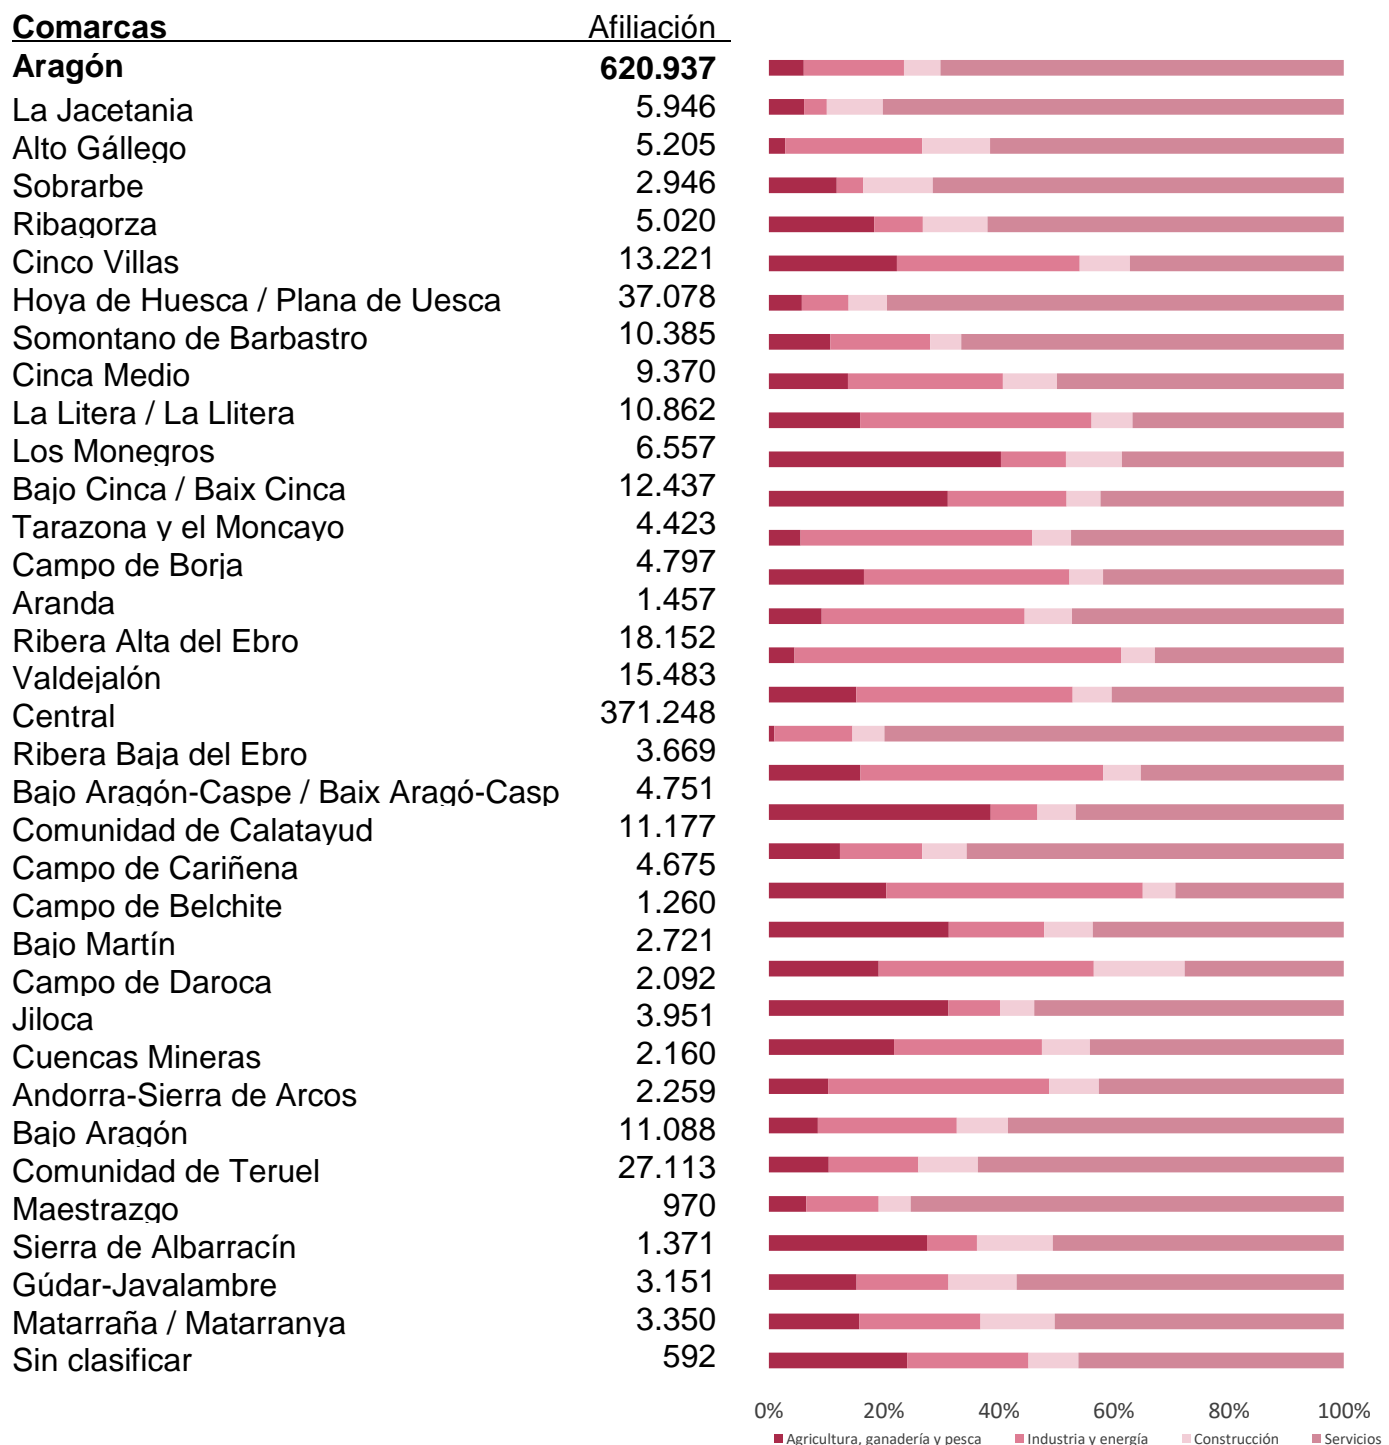

### Afiliaciones por régimen de cotización y sexo. Aragón.

Régimen	Total	Hombres	Mujeres
<b>Total</b>	<b>620.937</b>	<b>331.927</b>	<b>289.010</b>
General	522.159	268.199	253.960
Minería	3	3	0
Autónomos	98.775	63.725	35.050

### Afiliaciones por edad y sexo. Aragón.

Unidad: afiliación

Edad	Total	Hombres	Mujeres
<b>Total</b>	<b>620.937</b>	<b>331.927</b>	<b>289.010</b>
16-19	5.962	3.455	2.507
20-24	34.998	19.455	15.543
25-29	51.166	28.649	22.517
30-34	57.338	30.512	26.826
35-39	64.977	34.240	30.737
40-44	78.002	41.103	36.899
45-49	94.491	50.043	44.448
50-54	89.444	47.181	42.263
55-59	76.760	40.882	35.878
60-64	56.168	30.215	25.953
65-69	9.293	4.587	4.706
> 69	2.328	1.600	728
No consta	10	5	5

### Autónomos por sector y sexo. Aragón.

Unidad: afiliación

Sector de actividad	Total	Hombres	Mujeres
<b>Total</b>	<b>98.775</b>	<b>63.725</b>	<b>35.050</b>
Agricultura, ganadería y pesca	17.393	13.134	4.259
Industria y energía	6.075	4.329	1.746
Construcción	11.538	10.344	1.194
Servicios	63.769	35.918	27.851

### Afiliaciones por nacionalidad. Aragón.

Unidad: porcentaje

**Afiliaciones por sectores de actividad. Aragón y comarcas.**

Fuente: IAEST según datos de la Tesorería General Seguridad Social.

**Más información**