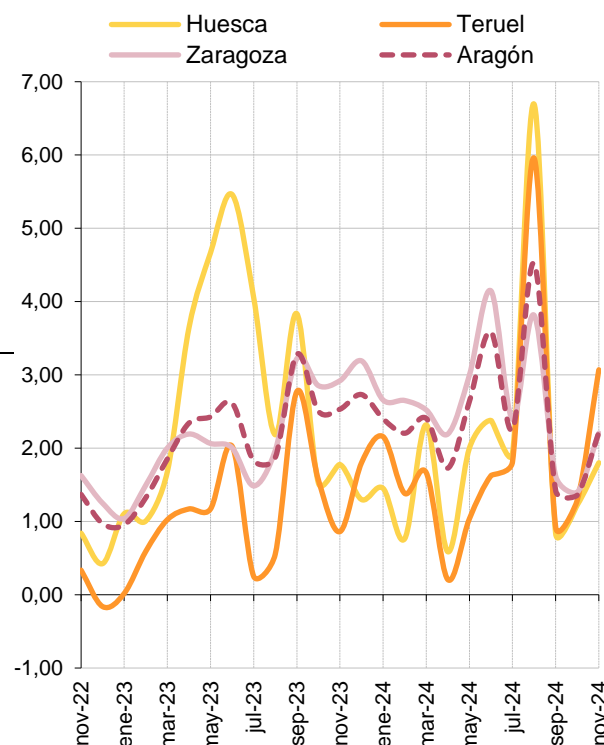

Tasas de variación interanual. Evolución.

Unidad: porcentaje