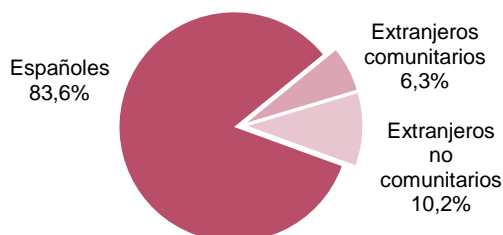

Afiliaciones por nacionalidad. Aragón.

Unidad: porcentaje