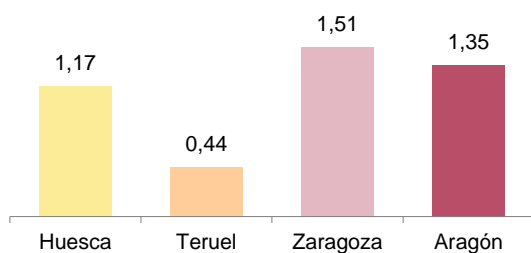

El número de afiliaciones en alta a la Seguridad Social en Aragón a fecha 30 de noviembre de 2024 ha sido de 620.937 lo que supone 13.469 afiliaciones más que en noviembre de 2023, un 2,2% de crecimiento en tasa de variación interanual. Los autónomos han perdido 60 afiliaciones en dicho periodo.

Afiliaciones en alta a la Seguridad Social y tasas de variación.

	Huesca	Teruel	Zaragoza	Aragón
Total de afiliaciones en alta	104.104	58.162	458.671	620.937
Variación mensual (%)	1,17	0,44	1,51	1,35
Variación interanual (%)	1,80	3,07	2,20	2,22

Tasas de variación mensual.

Unidad: porcentaje