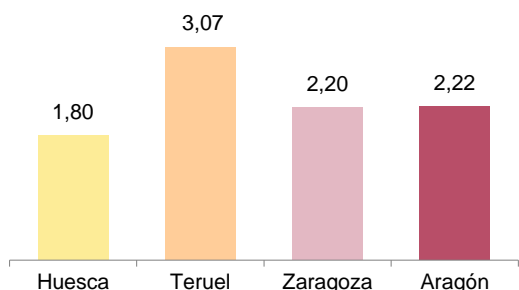

Tasas de variación interanual.

Unidad: porcentaje