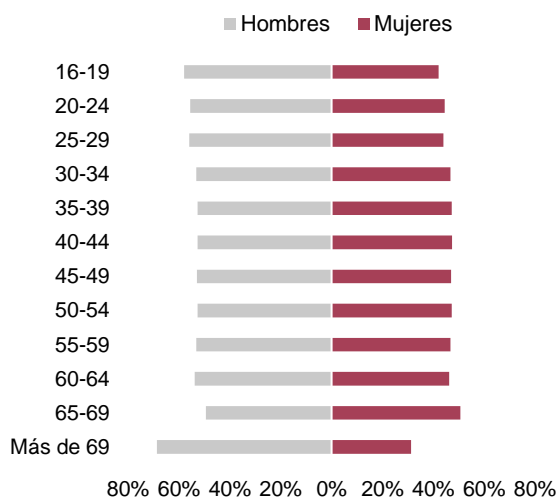

#### Tasas de variación interanual. Evolución.

Unidad: porcentaje

### Afiliaciones por régimen de cotización y sexo. Aragón.

Régimen	Total	Hombres	Mujeres
<b>Total</b>	<b>620.937</b>	<b>331.927</b>	<b>289.010</b>
General	522.159	268.199	253.960
Minería	3	3	0
Autónomos	98.775	63.725	35.050

### Afiliaciones por edad y sexo. Aragón.

Unidad: afiliación

Edad	Total	Hombres	Mujeres
<b>Total</b>	<b>620.937</b>	<b>331.927</b>	<b>289.010</b>
16-19	5.962	3.455	2.507
20-24	34.998	19.455	15.543
25-29	51.166	28.649	22.517
30-34	57.338	30.512	26.826
35-39	64.977	34.240	30.737
40-44	78.002	41.103	36.899
45-49	94.491	50.043	44.448
50-54	89.444	47.181	42.263
55-59	76.760	40.882	35.878
60-64	56.168	30.215	25.953
65-69	9.293	4.587	4.706
> 69	2.328	1.600	728
No consta	10	5	5