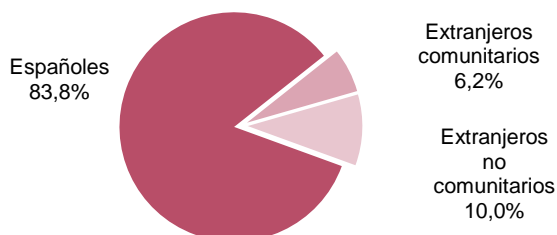

Afiliaciones por nacionalidad. Aragón.

Unidad: porcentaje