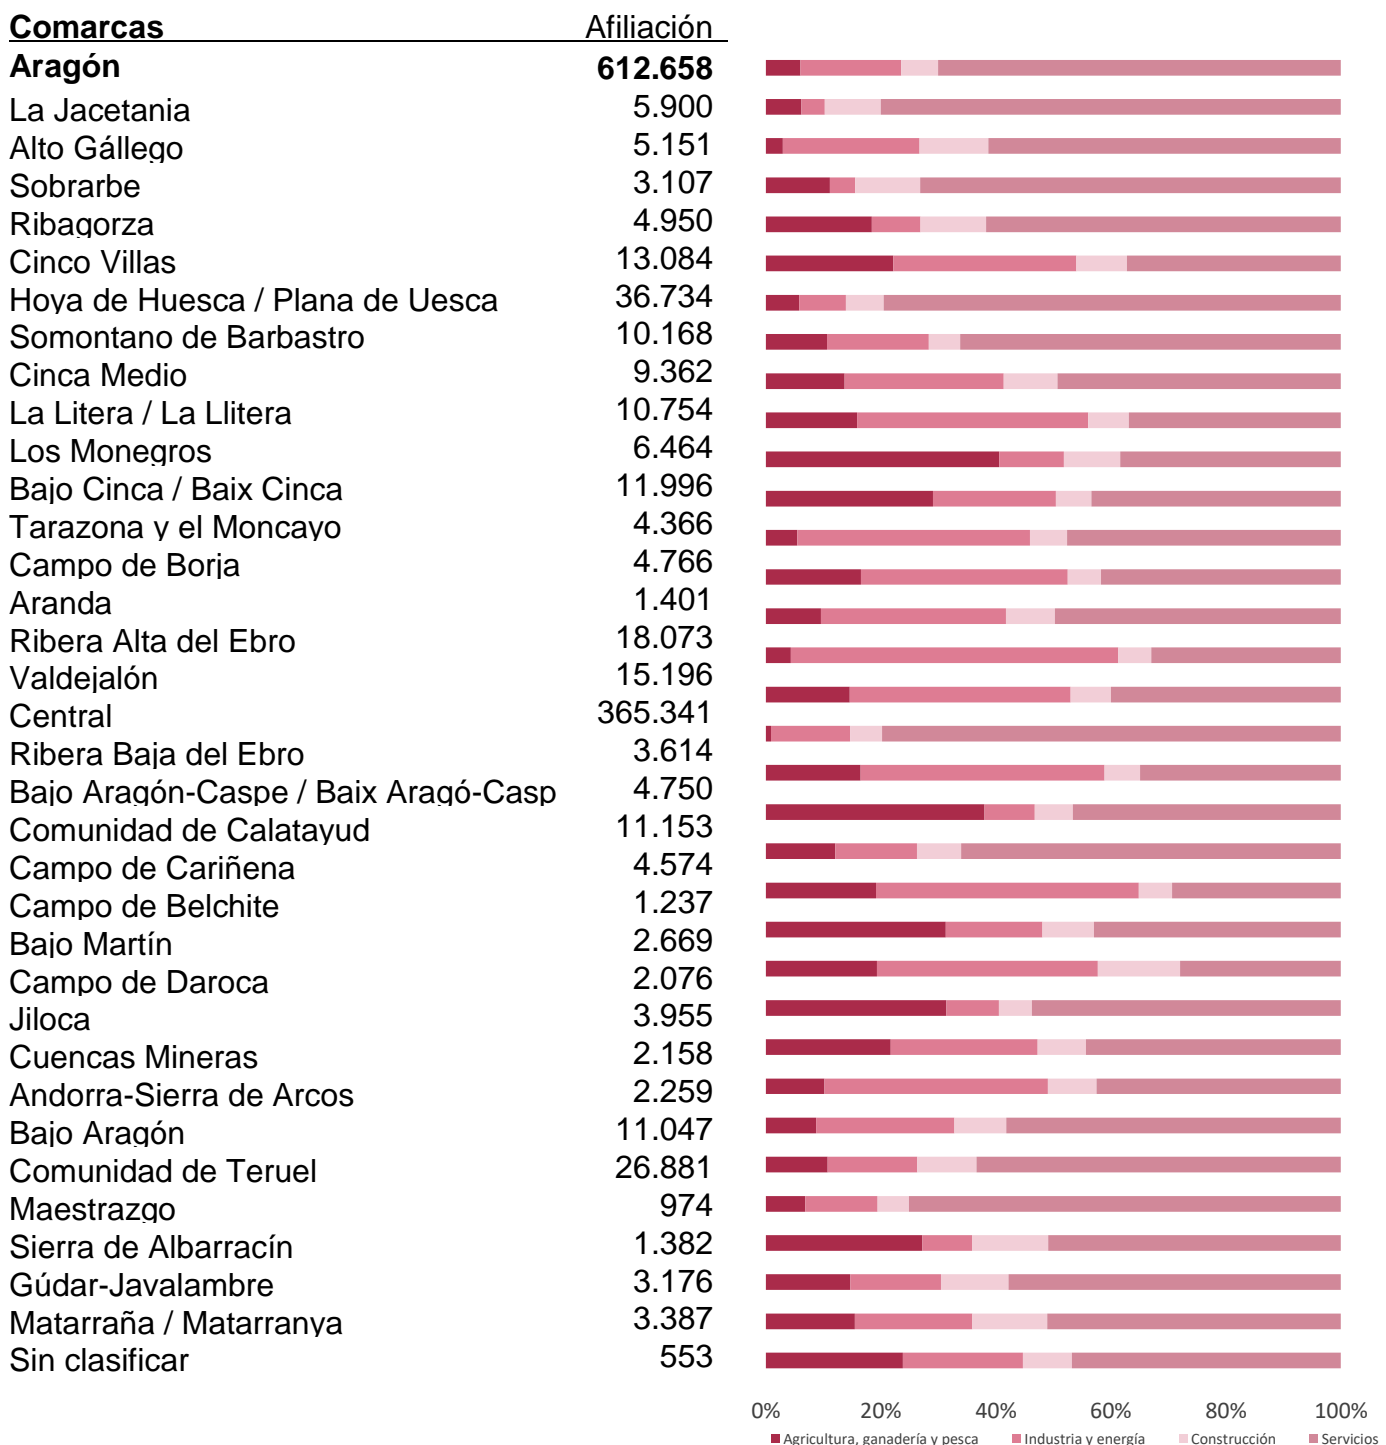

### Afiliaciones por régimen de cotización y sexo. Aragón.

Régimen	Total	Hombres	Mujeres
<b>Total</b>	<b>612.658</b>	<b>327.445</b>	<b>285.213</b>
General	514.185	263.873	250.312
Minería	4	4	0
Autónomos	98.469	63.568	34.901

### Afiliaciones por edad y sexo. Aragón.

Unidad: afiliación

Edad	Total	Hombres	Mujeres
<b>Total</b>	<b>612.658</b>	<b>327.445</b>	<b>285.213</b>
16-19	5.688	3.293	2.395
20-24	33.571	18.778	14.793
25-29	49.851	27.963	21.888
30-34	56.494	30.023	26.471
35-39	64.175	33.705	30.470
40-44	77.333	40.776	36.557
45-49	93.753	49.623	44.130
50-54	88.428	46.636	41.792
55-59	76.202	40.586	35.616
60-64	55.711	29.950	25.761
65-69	9.125	4.517	4.608
> 69	2.317	1.590	727
No consta	10	5	5

### Autónomos por sector y sexo. Aragón.

Unidad: afiliación

Sector de actividad	Total	Hombres	Mujeres
<b>Total</b>	<b>98.469</b>	<b>63.568</b>	<b>34.901</b>
Agricultura, ganadería y pesca	17.397	13.134	4.263
Industria y energía	6.080	4.333	1.747
Construcción	11.505	10.307	1.198
Servicios	63.487	35.794	27.693

### Afiliaciones por nacionalidad. Aragón.

Unidad: porcentaje

**Afiliaciones por sectores de actividad. Aragón y comarcas.**

Fuente: IAEST según datos de la Tesorería General Seguridad Social.

**Más información**