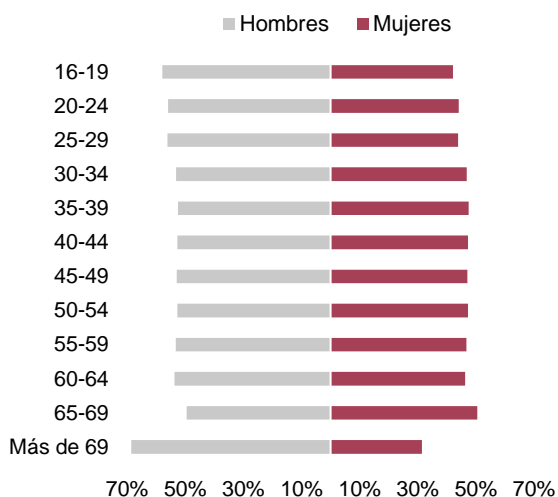

### Afiliaciones por régimen de cotización y sexo. Aragón.

Régimen	Total	Hombres	Mujeres
<b>Total</b>	<b>612.658</b>	<b>327.445</b>	<b>285.213</b>
General	514.185	263.873	250.312
Minería	4	4	0
Autónomos	98.469	63.568	34.901

### Afiliaciones por edad y sexo. Aragón.

Unidad: afiliación

Edad	Total	Hombres	Mujeres
<b>Total</b>	<b>612.658</b>	<b>327.445</b>	<b>285.213</b>
16-19	5.688	3.293	2.395
20-24	33.571	18.778	14.793
25-29	49.851	27.963	21.888
30-34	56.494	30.023	26.471
35-39	64.175	33.705	30.470
40-44	77.333	40.776	36.557
45-49	93.753	49.623	44.130
50-54	88.428	46.636	41.792
55-59	76.202	40.586	35.616
60-64	55.711	29.950	25.761
65-69	9.125	4.517	4.608
> 69	2.317	1.590	727
No consta	10	5	5