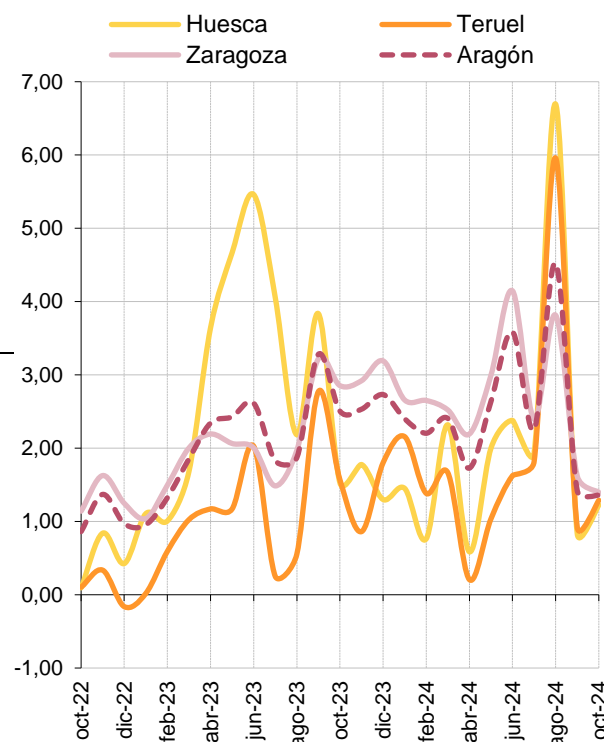

El número de afiliaciones en alta a la Seguridad Social en Aragón a fecha 31 de octubre de 2024 ha sido de 612.658 lo que supone 8.216 afiliaciones más que en octubre de 2023, un 1,36% de crecimiento en tasa de variación interanual. Los autónomos han perdido 414 afiliaciones en dicho periodo.

### Afiliaciones en alta a la Seguridad Social y tasas de variación.

	Huesca	Teruel	Zaragoza	Aragón
Total de afiliaciones en alta	102.904	57.906	451.848	612.658
Variación mensual (%)	-1,38	-0,79	-0,70	-0,82
Variación interanual (%)	1,22	1,29	1,40	1,36

#### Tasas de variación mensual.

Unidad: porcentaje

#### Tasas de variación interanual. Evolución.

Unidad: porcentaje