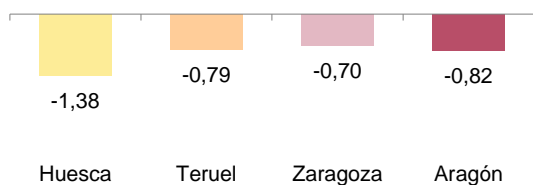

El número de afiliaciones en alta a la Seguridad Social en Aragón a fecha 31 de octubre de 2024 ha sido de 612.658 lo que supone 8.216 afiliaciones más que en octubre de 2023, un 1,36% de crecimiento en tasa de variación interanual. Los autónomos han perdido 414 afiliaciones en dicho periodo.

Afiliaciones en alta a la Seguridad Social y tasas de variación.

	Huesca	Teruel	Zaragoza	Aragón
Total de afiliaciones en alta	102.904	57.906	451.848	612.658
Variación mensual (%)	-1,38	-0,79	-0,70	-0,82
Variación interanual (%)	1,22	1,29	1,40	1,36

Tasas de variación mensual.

Unidad: porcentaje