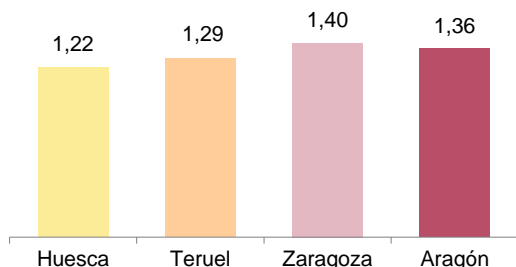

Tasas de variación interanual.

Unidad: porcentaje