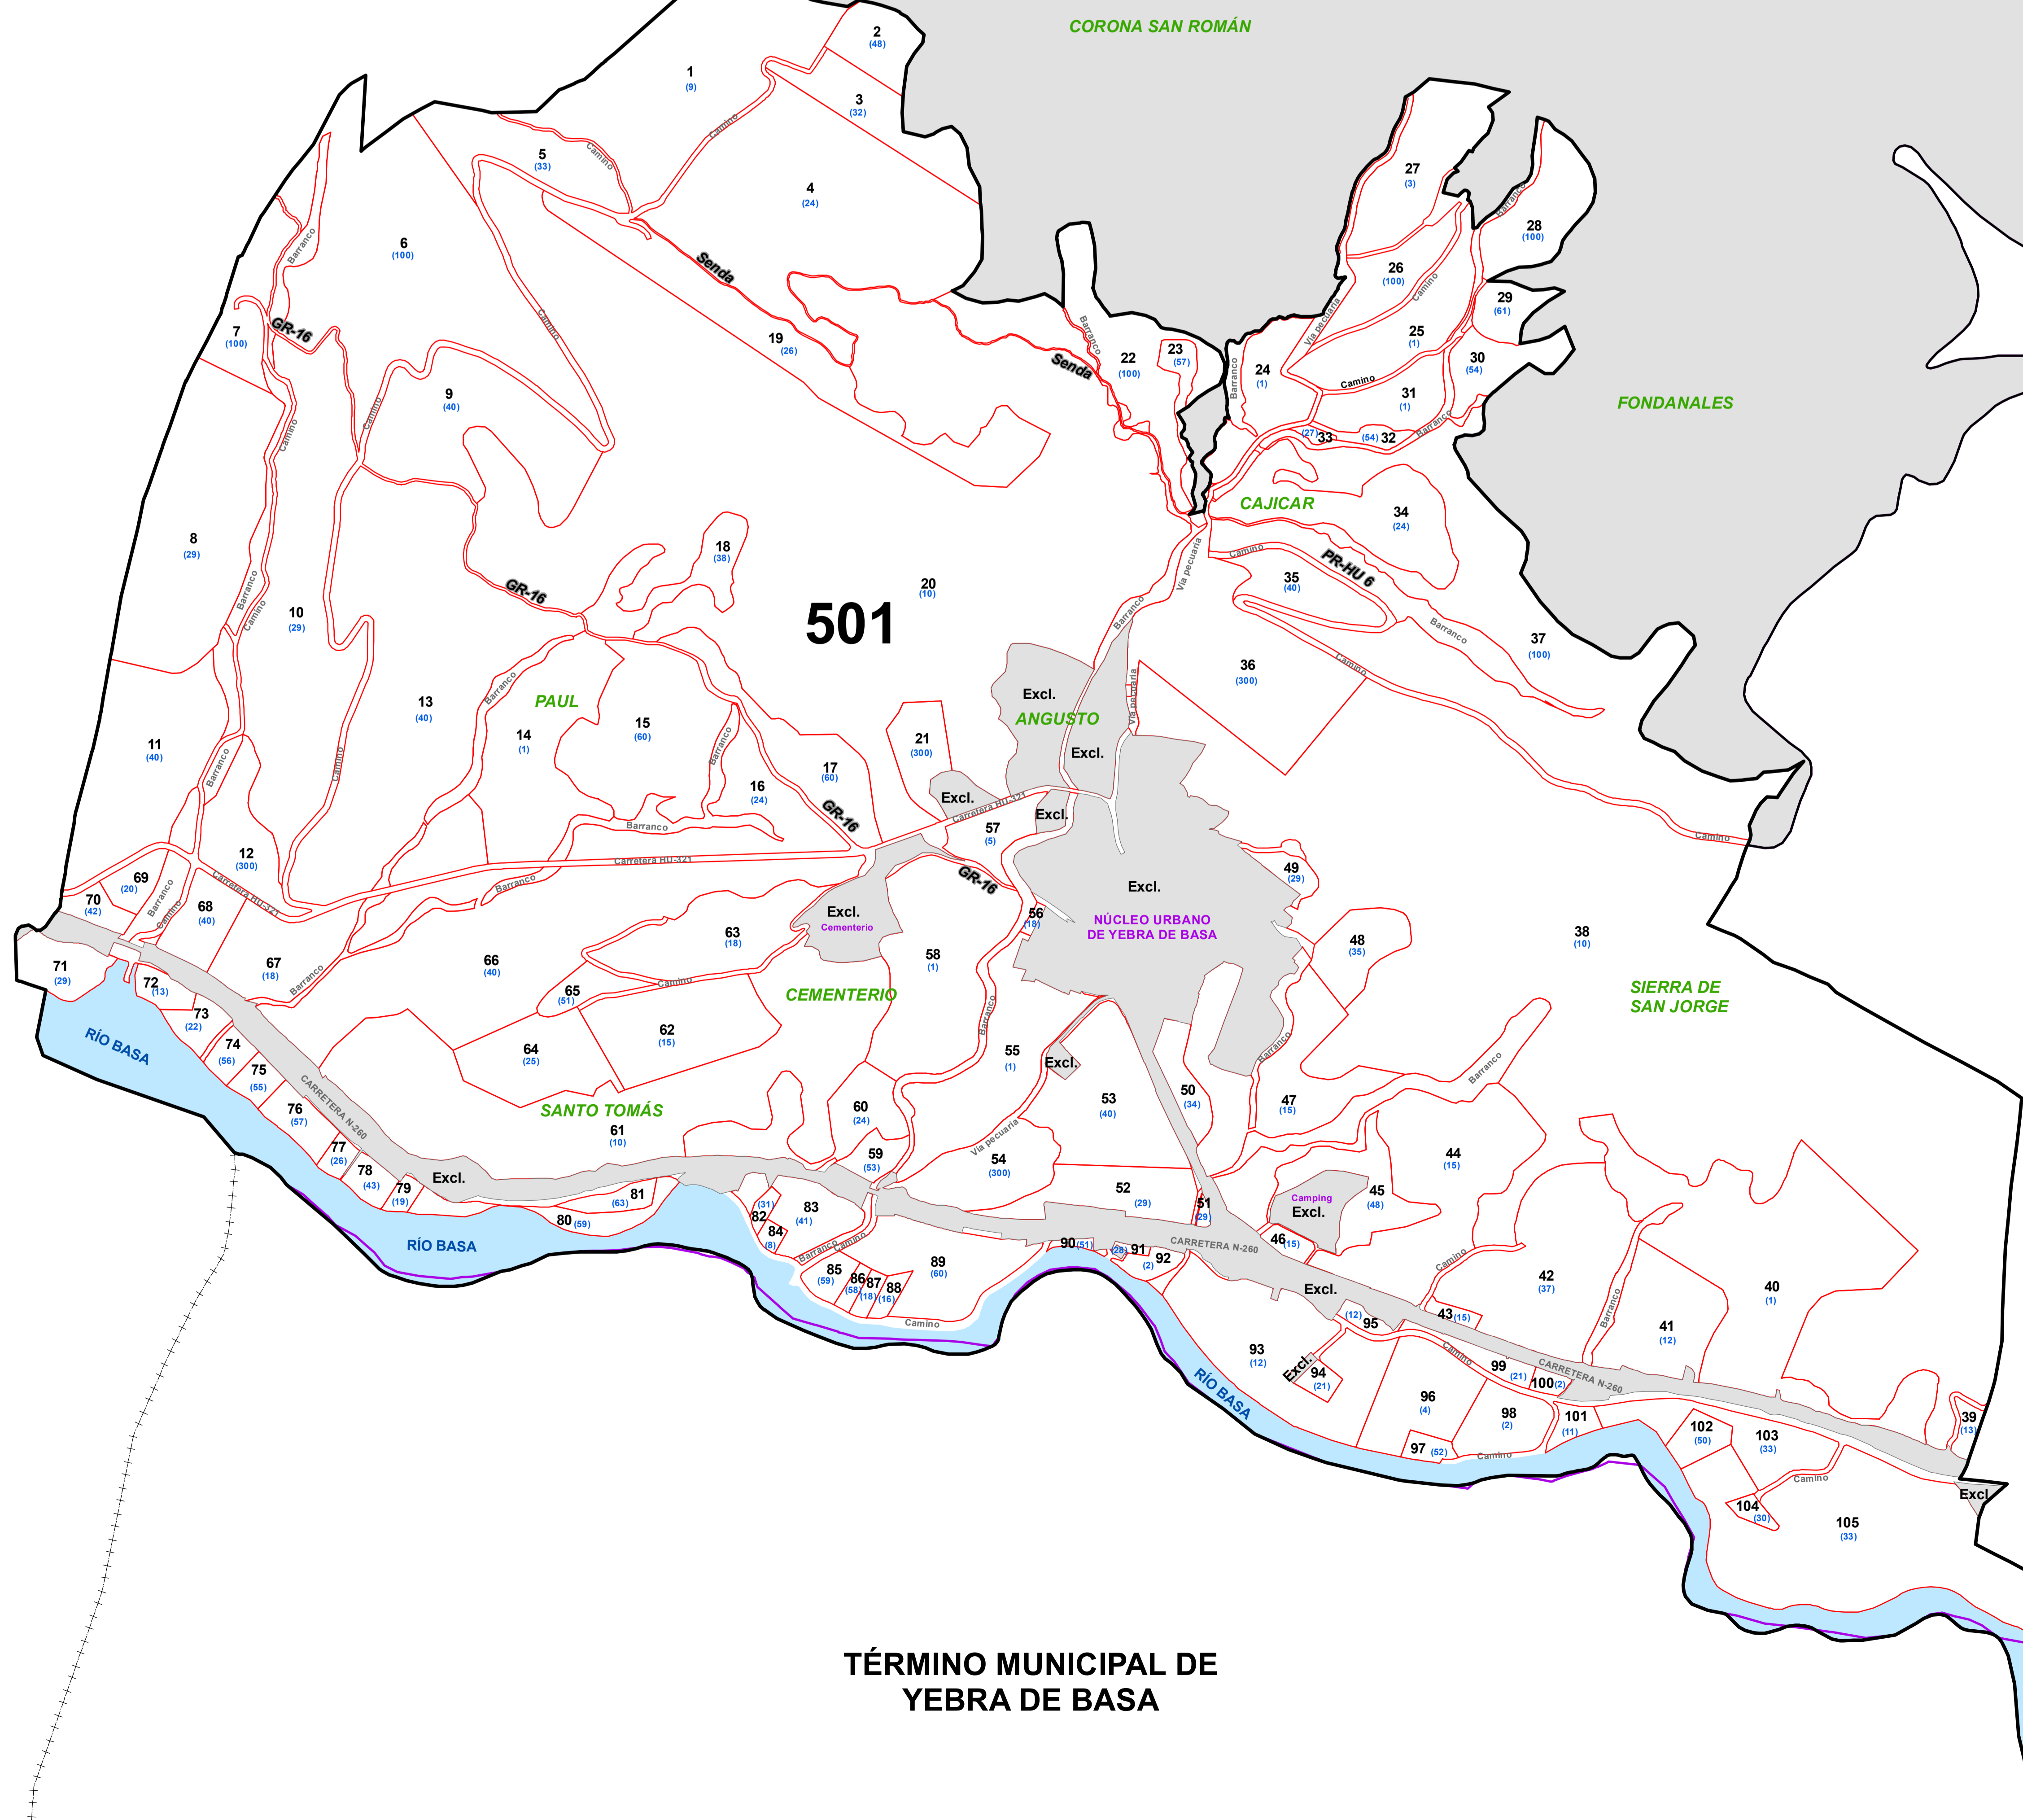

TÉRMINO MUNICIPAL DE
SABIÑÁNIGO

CABAÑERA

EL PUERTO

Excluido
MONTE PÚBLICO

CUAZOS

CORONA SAN ROMÁN

FONDANALES

501

TÉRMINO MUNICIPAL DE
YEBRA DE BASA

TÉRMINO MUNICIPAL DE
YEBRA DE BASA

- Legenda:
- Línea de Polígono de Acuerdo
 - Línea de Polígono de Bases
 - 501** Nº de Polígono
 - (2) Nº de Titular
 - Línea de Finca
 - 25 Nº de Finca
 - ++ Término Municipal

GOBIERNO DE ARAGÓN
DEPARTAMENTO DE AGRICULTURA, GANADERÍA Y ALIMENTACIÓN
DIRECCIÓN GENERAL DE DESARROLLO RURAL

ACUERDO DE CONCENTRACIÓN
PARCELARIA DE YEBRA DE BASA (HUESCA)

PLANO DE FINCAS DE REEMPLAZO. POLÍGONO 501

Fecha: Junio 2024 Escala: 1:5.000 Número de plano: **4.1**