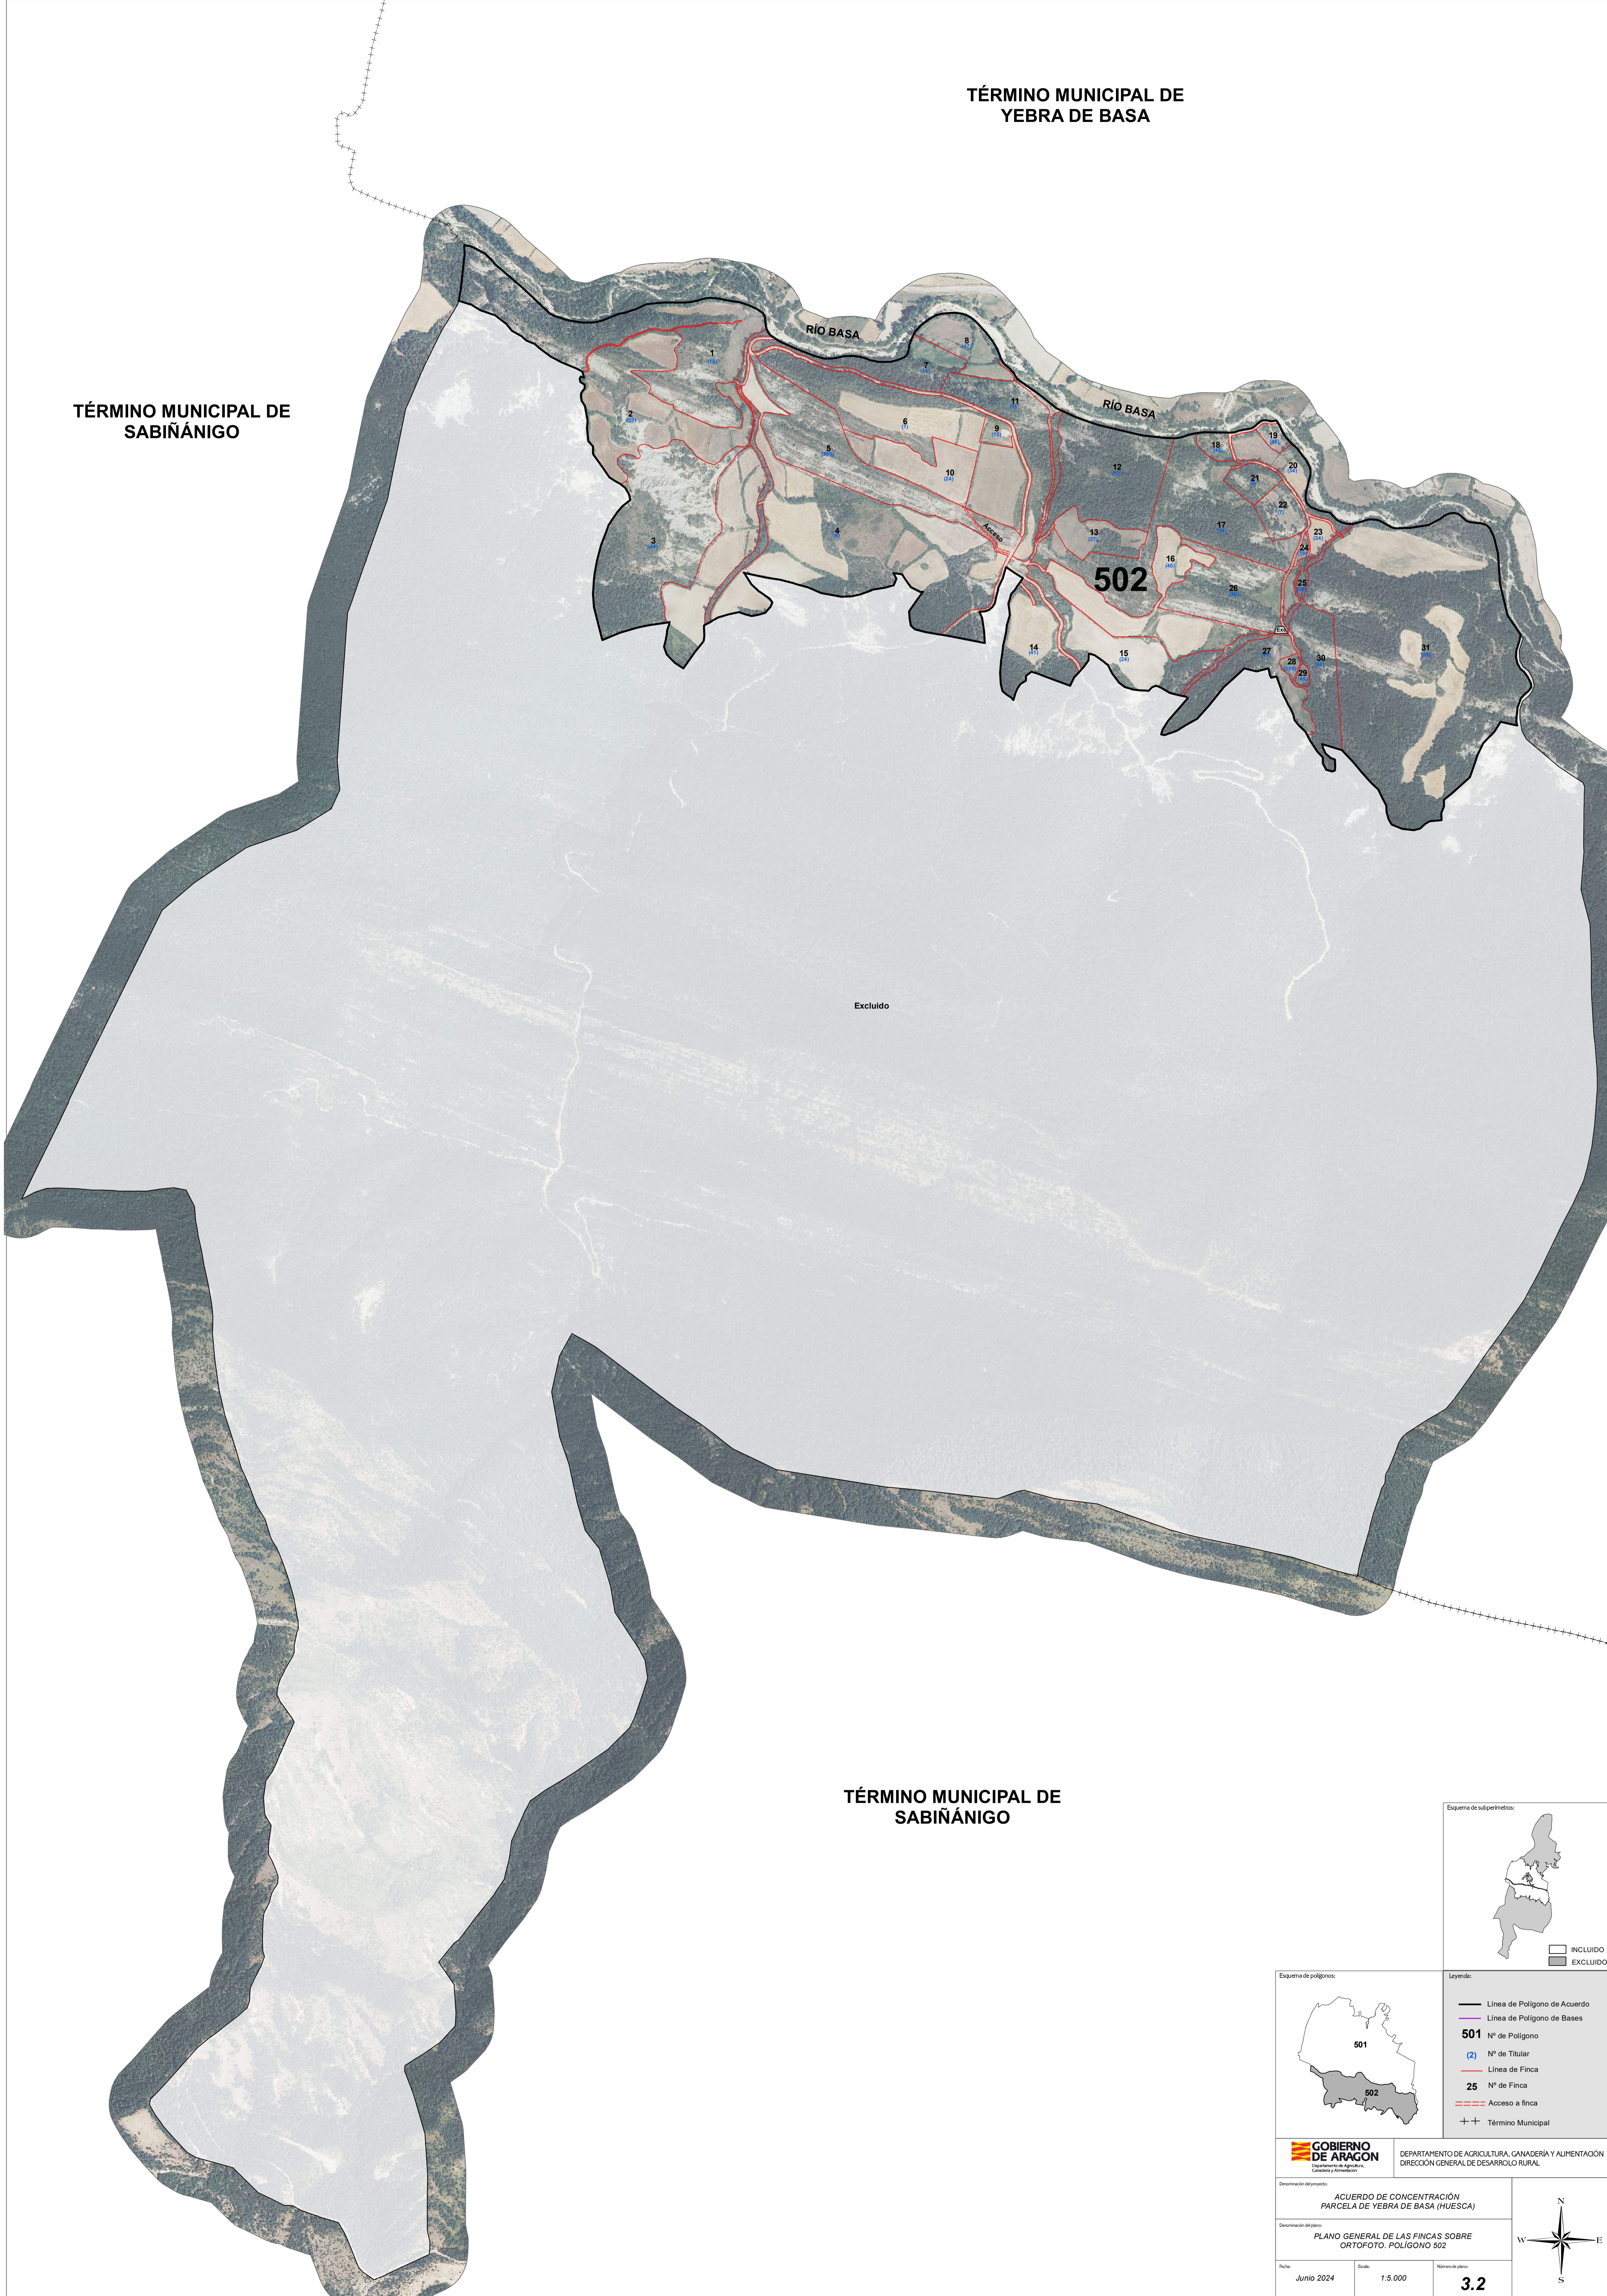

TÉRMINO MUNICIPAL DE
YEBRA DE BASA

TÉRMINO MUNICIPAL DE
SABIÑÁNIGO

TÉRMINO MUNICIPAL DE
SABIÑÁNIGO

GOBIERNO DE ARAGÓN
DEPARTAMENTO DE AGRICULTURA, GANADERÍA Y ALIMENTACIÓN
DIRECCIÓN GENERAL DE DESARROLLO RURAL

Denominación del proyecto: ACUERDO DE CONCENTRACIÓN PARCELA DE YEBRA DE BASA (HUESCA)		
Denominación del plano: PLANO GENERAL DE LAS FINCAS SOBRE ORTOFOTO, POLÍGONO 502		
Fecha: Junio 2024	Escala: 1:5.000	Número de plano: 3.2