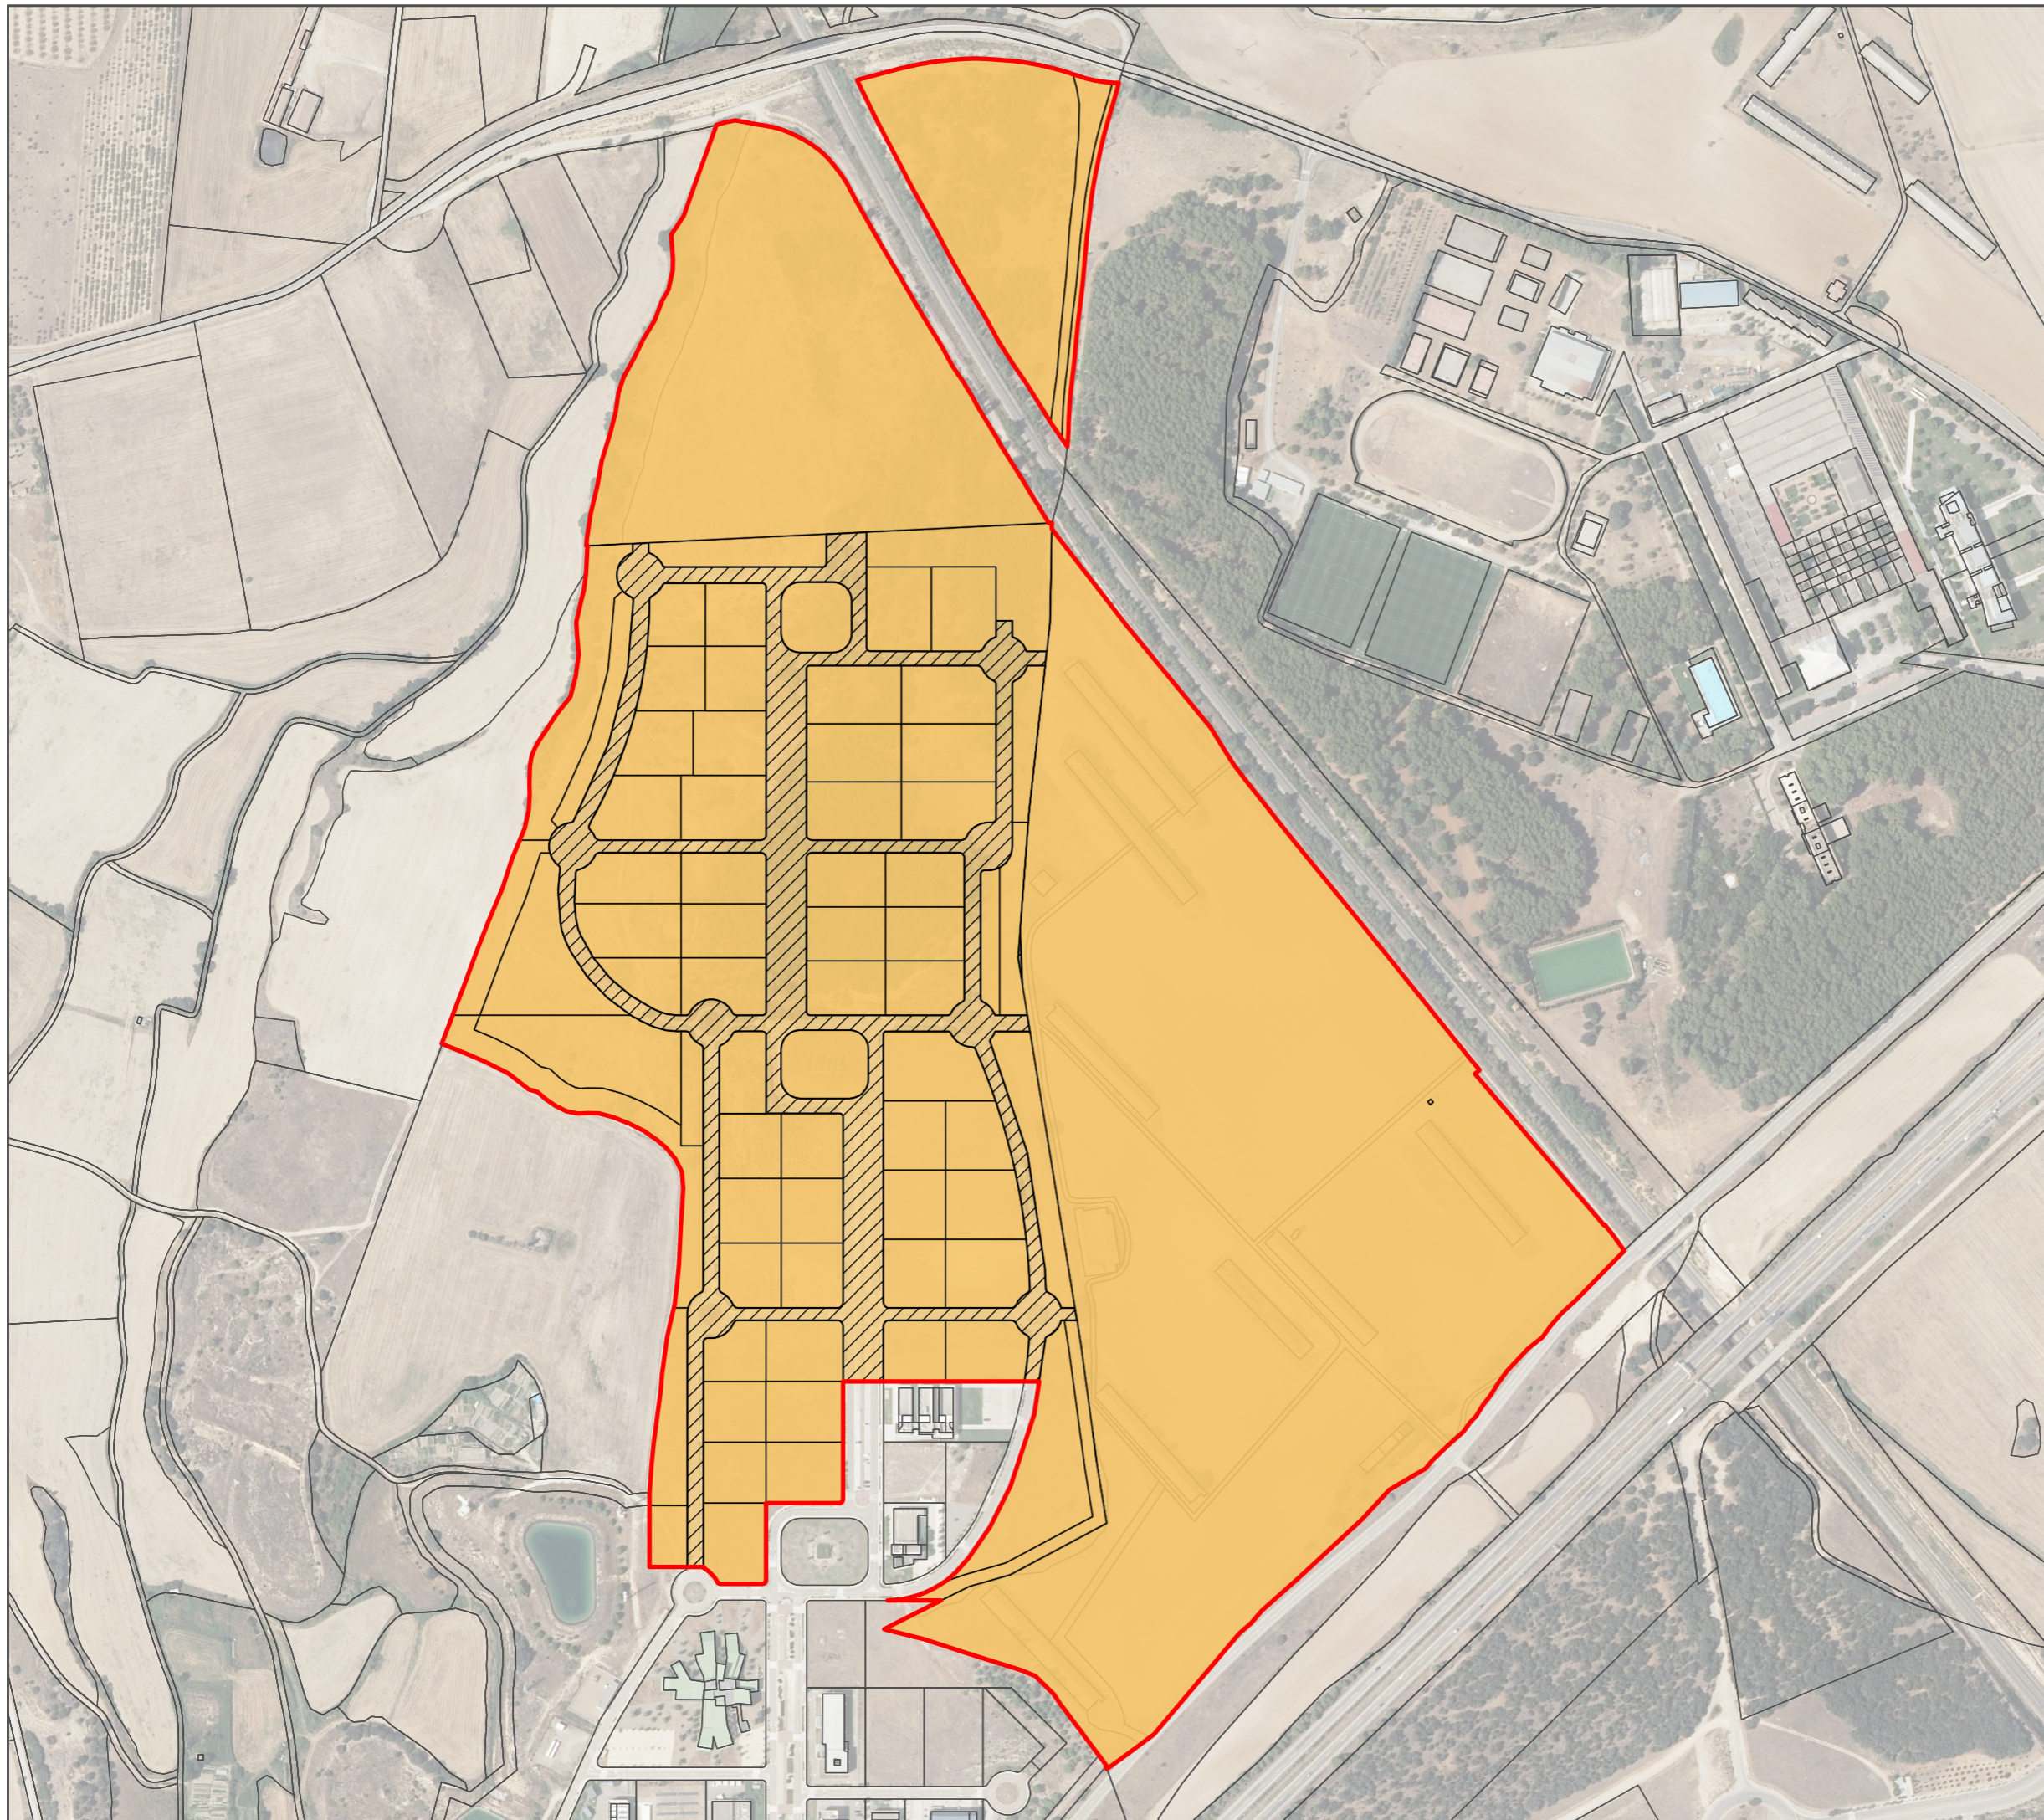

**Leyenda**

-  Límite del emplazamiento: 619.772,09 m2
-  Parcelas en Área de influencia: 563.211,26 m2
-  Area sin referencia catastral: 56.560,83 sqm
-  Catastro

Cliente: AWS Amazon Web Services

Fecha: 20/05/2024  
Escala (A3): 1:5.000  
Estado: final  
Dibujado por: CC  
Revisado por: MM  
Aprobado por: MH