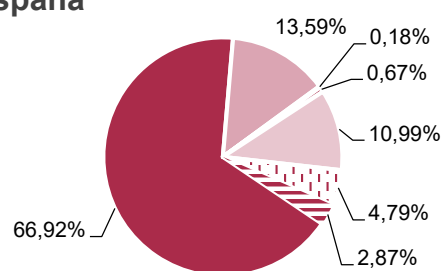

Parque de vehículos.

Año 2023

El número de vehículos en circulación en Aragón en el año 2023 es de 981.402, un 0,94% superior al año anterior. Del total, un 64,99% son turismos.

Parque de vehículos, según tipo.

	Huesca	Teruel	Zaragoza	Aragón	España
Total	202.255	131.068	648.079	981.402	37.890.861
Turismos	124.166	78.504	435.114	637.784	25.356.594
Camiones y furgonetas	38.628	25.556	83.155	147.339	5.148.231
Autobuses	204	103	1.044	1.351	66.638
Tractores industriales	2.245	1.904	6.257	10.406	253.334
Motocicletas	16.811	10.081	63.636	90.528	4.162.850
Ciclomotores	9.288	7.193	28.757	45.238	1.815.623
Otros vehículos	10.913	7.727	30.116	48.756	1.087.591

Distribución por tipo de vehículo.

España

- Turismos
- Camiones y furgonetas
- ✱ Autobuses
- Tractores industriales
- Motocicletas
- ⋮ Ciclomotores
- ▨ Otros vehículos

Parque de vehículos. Tasas de variación interanual. Evolución.