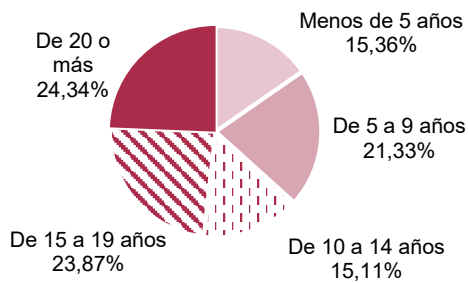

Parque de vehículos.

Año 2023

Un 28,8% de los vehículos en circulación en Aragón en el año 2023 que tienen 20 años o más; el 15,1% tiene menos de 5 años.

Parque de vehículos, según tipo y antigüedad.

	Menos de 5 años	De 5 a 9 años	De 10 a 14 años	De 15 a 19 años	De 20 o más años
Total	148.190	183.433	130.929	236.297	282.553
Turismos	97.936	136.017	96.367	152.222	155.242
Camiones y furgonetas	16.280	21.006	14.807	38.541	56.705
Autobuses	254	328	224	301	244
Tractores industriales	3.706	3.502	928	1.183	1.087
Motocicletas	16.639	13.972	12.008	22.272	25.637
Ciclomotores	1.727	1.439	2.651	9.239	30.182
Otros vehículos	11.648	7.169	3.944	12.539	13.456

Distribución de la antigüedad del vehículo según tipo.

Turismos