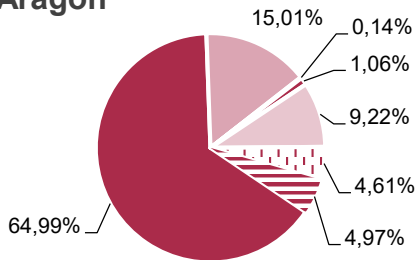

Parque de vehículos.

Año 2023

El número de vehículos en circulación en Aragón en el año 2023 es de 981.402, un 0,94% superior al año anterior. Del total, un 64,99% son turismos.

Parque de vehículos, según tipo.

	Huesca	Teruel	Zaragoza	Aragón	España
Total	202.255	131.068	648.079	981.402	37.890.861
Turismos	124.166	78.504	435.114	637.784	25.356.594
Camiones y furgonetas	38.628	25.556	83.155	147.339	5.148.231
Autobuses	204	103	1.044	1.351	66.638
Tractores industriales	2.245	1.904	6.257	10.406	253.334
Motocicletas	16.811	10.081	63.636	90.528	4.162.850
Ciclomotores	9.288	7.193	28.757	45.238	1.815.623
Otros vehículos	10.913	7.727	30.116	48.756	1.087.591

Distribución por tipo de vehículo.

Aragón