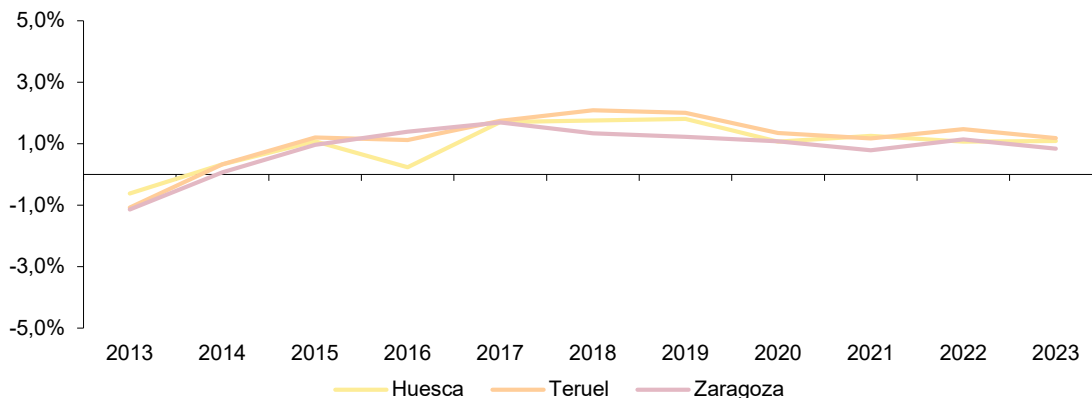

**Distribución por tipo de vehículo.**

**Aragón**

**España**

- Turismos
- Camiones y furgonetas
- ✱ Autobuses
- Tractores industriales
- Motocicletas
- ⋮ Ciclomotores
- ▨ Otros vehículos

**Parque de vehículos. Tasas de variación interanual. Evolución.**

**Parque de vehículos.**

**Año 2023**

Un 28,8% de los vehículos en circulación en Aragón en el año 2023 que tienen 20 años o más; el 15,1% tiene menos de 5 años.

**Parque de vehículos, según tipo y antigüedad.**