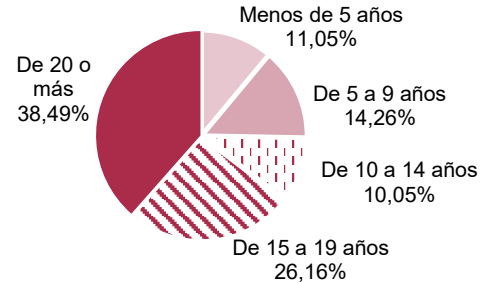

Camiones y furgonetas