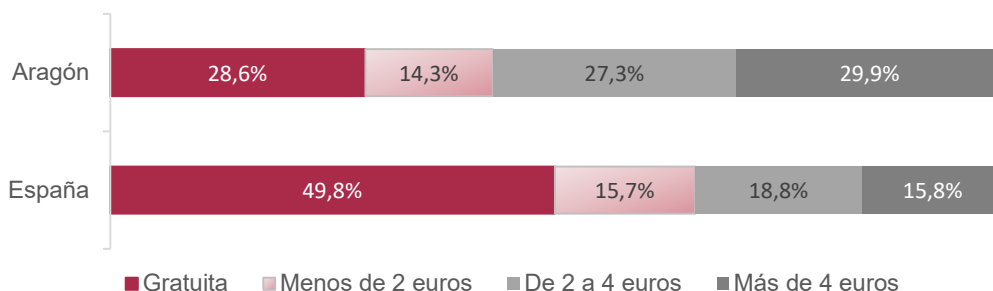

Accesibilidad de museos y colecciones museográficas. Año 2022

Fuente: Estadística de Museos y Colecciones Museográficas 2022. Ministerio de Cultura.

Para más información:

[X @IAEST](#)

[Suscripciones públicas del Gobierno de Aragón](#)

[IAEST / Análisis sociales, justicia, cultura y deporte/ Cultura/ Estadística de museos](#)

Este contenido está englobado en: