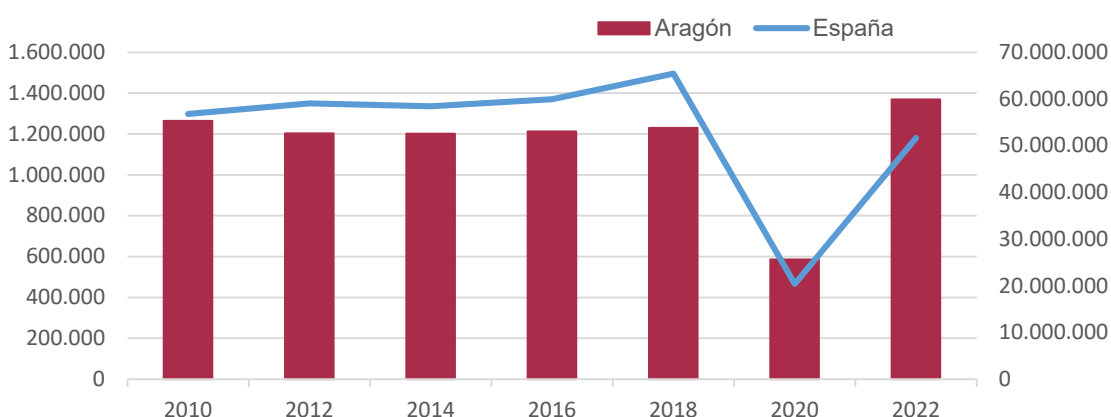

Estadística de museos y colecciones museográficas. Año 2022

En Aragón en el año 2022 había 77 museos y colecciones museográficas censados. Durante el año 2020 debido al COVID19 los museos aragoneses estuvieron cerrados una media de 162 días y recibieron 585.757 visitantes.

En 2022 visitaron museos aragoneses 1.369.135 personas un 11,4% más que antes de la pandemia.

Evolución del número de visitantes.

En Aragón en 2022, el 28,6% de los museos eran gratuitos. El 27,3% de los museos tenían entrada reducida para estudiantes y el 40,3% entrada reducida para personas mayores.