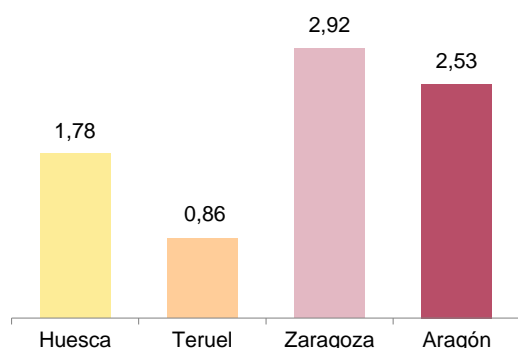

Afiliaciones en alta a la Seguridad Social.

Noviembre de 2023

El número de afiliaciones en alta a la Seguridad Social en Aragón a fecha 30 de noviembre de 2023 ha sido de 607.468 lo que supone 15.001 afiliaciones más que en noviembre de 2022, un 2,53% de crecimiento en tasa de variación interanual. Los autónomos han perdido 763 afiliaciones en dicho periodo.

Afiliaciones en alta a la Seguridad Social y tasas de variación.

	Huesca	Teruel	Zaragoza	Aragón
Total de afiliaciones en alta	102.262	56.430	448.776	607.468
Variación mensual (%)	0,59	-1,29	0,71	0,50
Variación interanual (%)	1,78	0,86	2,92	2,53

Tasas de variación mensual.

Unidad: porcentaje

Tasas de variación interanual. Evolución.

Unidad: porcentaje

Tasas de variación interanual.

Unidad: porcentaje

Afiliaciones por régimen de cotización y sexo. Aragón.

Régimen	Total	Hombres	Mujeres
Total	607.468	324.673	282.795
General	508.623	260.822	247.801
Minería	10	10	0
Autónomos	98.835	63.841	34.994

Afiliaciones por edad y sexo. Aragón.

Unidad: afiliación

Edad	Total	Hombres	Mujeres
Total	607.468	324.673	282.795
16-19	5.398	3.142	2.256
20-24	32.469	18.698	13.771
25-29	49.369	27.149	22.220
30-34	56.015	29.587	26.428
35-39	64.823	34.001	30.822
40-44	79.906	42.212	37.694
45-49	94.086	49.902	44.184
50-54	86.560	45.766	40.794
55-59	75.337	40.161	35.176
60-64	53.016	28.452	24.564
65-69	8.325	4.123	4.202
> 69	2.156	1.475	681
No consta	8	5	3