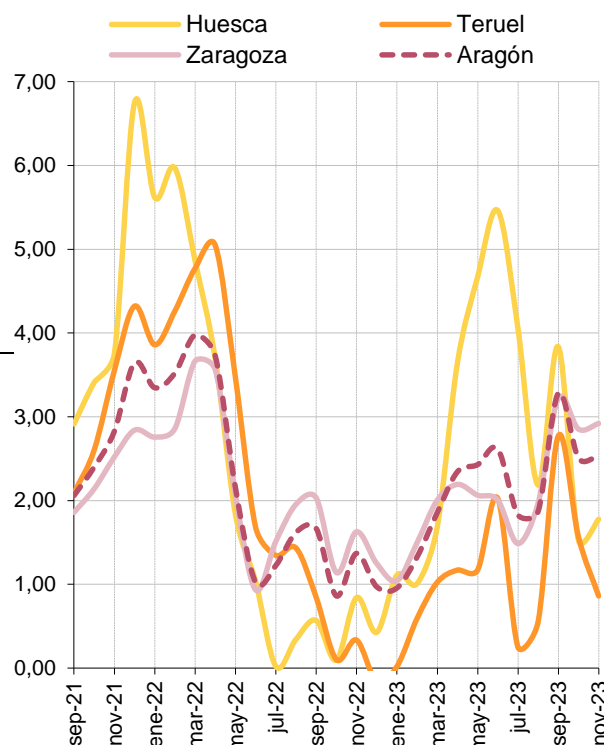

Afiliaciones en alta a la Seguridad Social.

Noviembre de 2023

El número de afiliaciones en alta a la Seguridad Social en Aragón a fecha 30 de noviembre de 2023 ha sido de 607.468 lo que supone 15.001 afiliaciones más que en noviembre de 2022, un 2,53% de crecimiento en tasa de variación interanual. Los autónomos han perdido 763 afiliaciones en dicho periodo.

Afiliaciones en alta a la Seguridad Social y tasas de variación.

	Huesca	Teruel	Zaragoza	Aragón
Total de afiliaciones en alta	102.262	56.430	448.776	607.468
Variación mensual (%)	0,59	-1,29	0,71	0,50
Variación interanual (%)	1,78	0,86	2,92	2,53

Tasas de variación mensual.

Unidad: porcentaje

Tasas de variación interanual. Evolución.

Unidad: porcentaje

Tasas de variación interanual.

Unidad: porcentaje

Afiliaciones por régimen de cotización y sexo. Aragón.

Régimen	Total	Hombres	Mujeres
Total	607.468	324.673	282.795
General	508.623	260.822	247.801
Minería	10	10	0
Autónomos	98.835	63.841	34.994

Afiliaciones por edad y sexo. Aragón.

Unidad: afiliación

Edad	Total	Hombres	Mujeres
Total	607.468	324.673	282.795
16-19	5.398	3.142	2.256
20-24	32.469	18.698	13.771
25-29	49.369	27.149	22.220
30-34	56.015	29.587	26.428
35-39	64.823	34.001	30.822
40-44	79.906	42.212	37.694
45-49	94.086	49.902	44.184
50-54	86.560	45.766	40.794
55-59	75.337	40.161	35.176
60-64	53.016	28.452	24.564
65-69	8.325	4.123	4.202
> 69	2.156	1.475	681
No consta	8	5	3