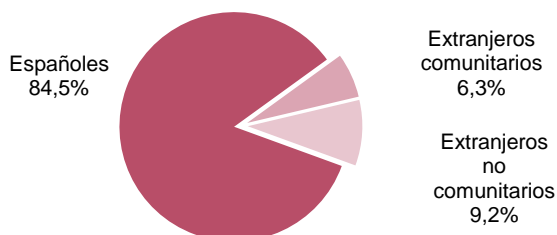

Afiliaciones por nacionalidad. Aragón.

Unidad: porcentaje