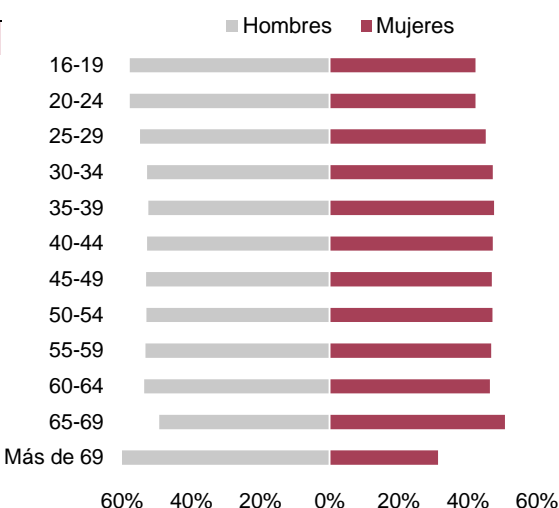

Afiliaciones en alta a la Seguridad Social.

Noviembre de 2023

El número de afiliaciones en alta a la Seguridad Social en Aragón a fecha 30 de noviembre de 2023 ha sido de 607.468 lo que supone 15.001 afiliaciones más que en noviembre de 2022, un 2,53% de crecimiento en tasa de variación interanual. Los autónomos han perdido 763 afiliaciones en dicho periodo.

Afiliaciones en alta a la Seguridad Social y tasas de variación.

	Huesca	Teruel	Zaragoza	Aragón
Total de afiliaciones en alta	102.262	56.430	448.776	607.468
Variación mensual (%)	0,59	-1,29	0,71	0,50
Variación interanual (%)	1,78	0,86	2,92	2,53

Tasas de variación mensual.

Unidad: porcentaje

Tasas de variación interanual. Evolución.

Unidad: porcentaje

Tasas de variación interanual.

Unidad: porcentaje

Afiliaciones por régimen de cotización y sexo. Aragón.

Régimen	Total	Hombres	Mujeres
Total	607.468	324.673	282.795
General	508.623	260.822	247.801
Minería	10	10	0
Autónomos	98.835	63.841	34.994

Afiliaciones por edad y sexo. Aragón.

Unidad: afiliación

Edad	Total	Hombres	Mujeres
Total	607.468	324.673	282.795
16-19	5.398	3.142	2.256
20-24	32.469	18.698	13.771
25-29	49.369	27.149	22.220
30-34	56.015	29.587	26.428
35-39	64.823	34.001	30.822
40-44	79.906	42.212	37.694
45-49	94.086	49.902	44.184
50-54	86.560	45.766	40.794
55-59	75.337	40.161	35.176
60-64	53.016	28.452	24.564
65-69	8.325	4.123	4.202
> 69	2.156	1.475	681
No consta	8	5	3