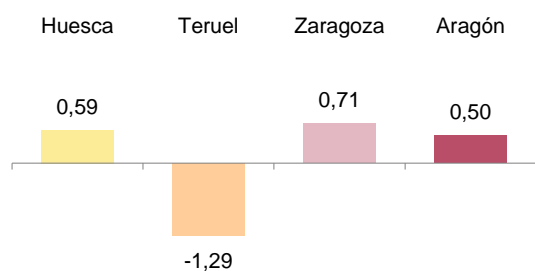

Afiliaciones en alta a la Seguridad Social.

Noviembre de 2023

El número de afiliaciones en alta a la Seguridad Social en Aragón a fecha 30 de noviembre de 2023 ha sido de 607.468 lo que supone 15.001 afiliaciones más que en noviembre de 2022, un 2,53% de crecimiento en tasa de variación interanual. Los autónomos han perdido 763 afiliaciones en dicho periodo.

Afiliaciones en alta a la Seguridad Social y tasas de variación.

	Huesca	Teruel	Zaragoza	Aragón
Total de afiliaciones en alta	102.262	56.430	448.776	607.468
Variación mensual (%)	0,59	-1,29	0,71	0,50
Variación interanual (%)	1,78	0,86	2,92	2,53

Tasas de variación mensual.

Unidad: porcentaje

Tasas de variación interanual. Evolución.

Unidad: porcentaje

Tasas de variación interanual.

Unidad: porcentaje

Afiliaciones por régimen de cotización y sexo. Aragón.