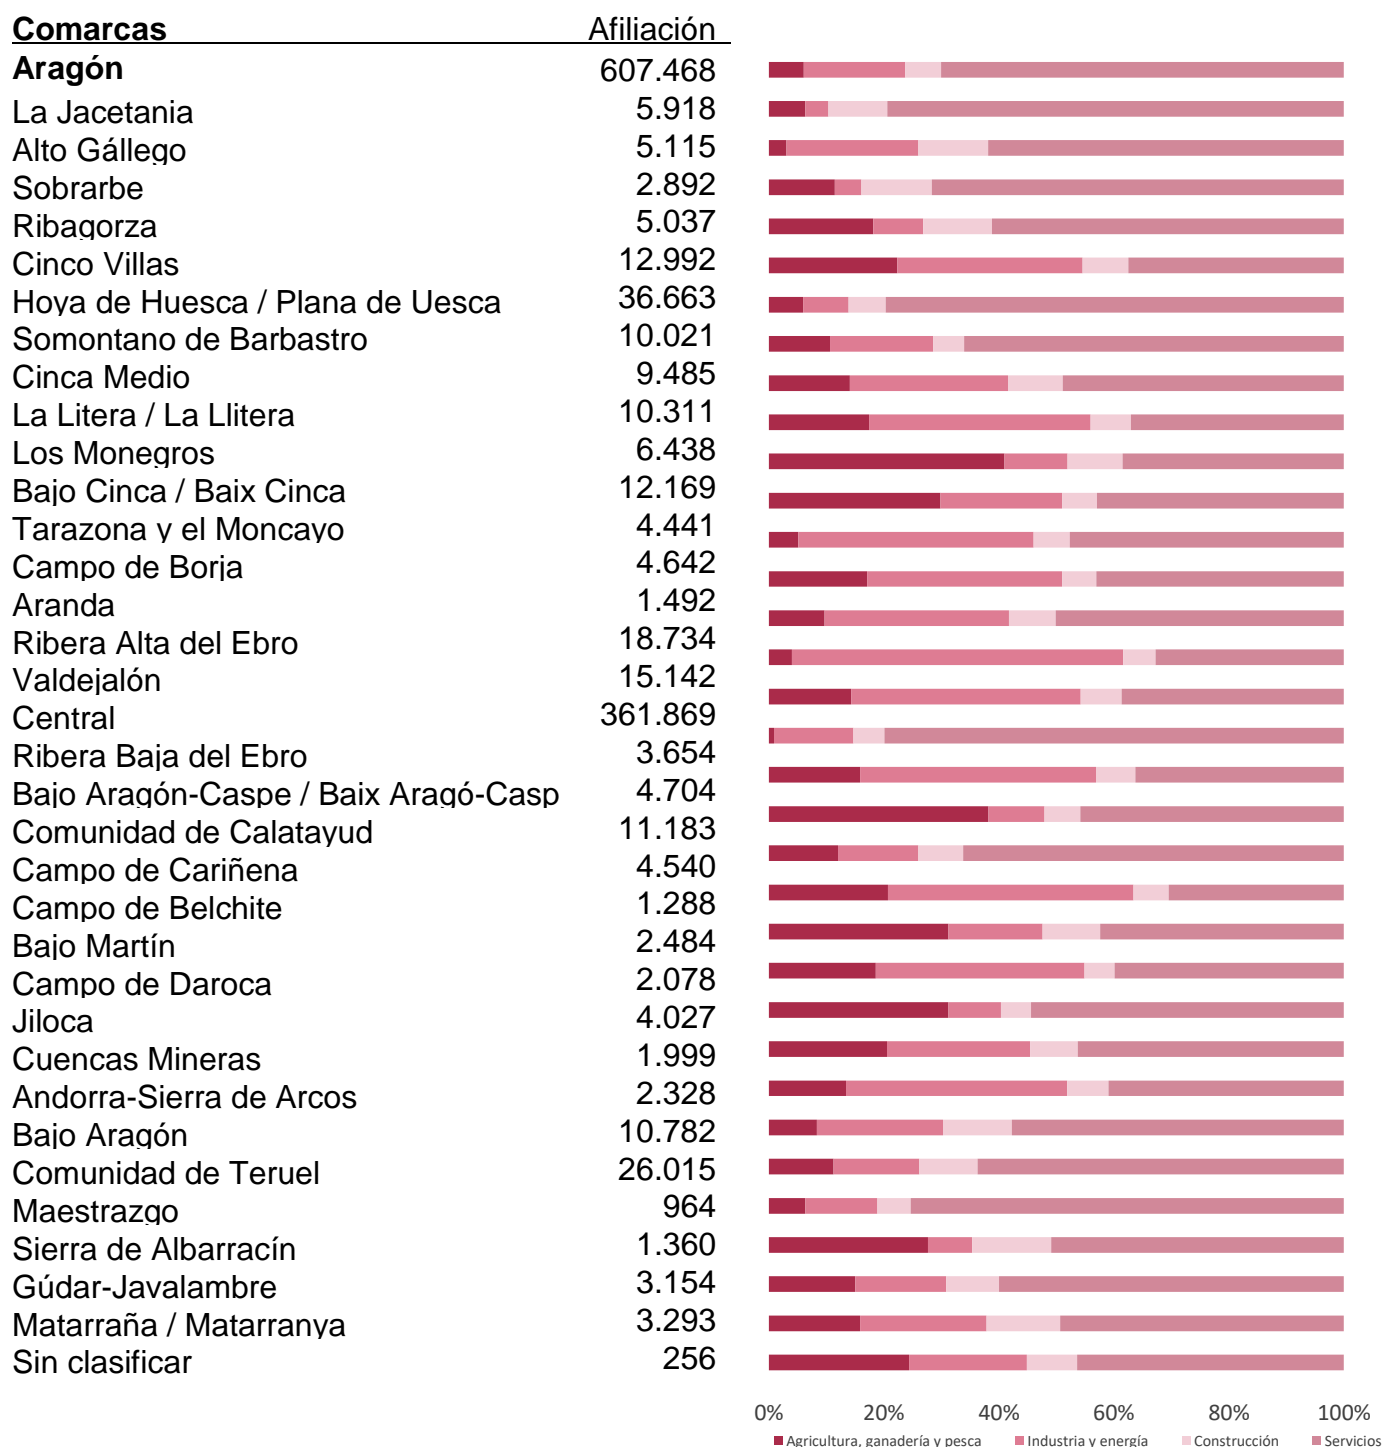

Afiliaciones en alta a la Seguridad Social.

Noviembre de 2023

El número de afiliaciones en alta a la Seguridad Social en Aragón a fecha 30 de noviembre de 2023 ha sido de 607.468 lo que supone 15.001 afiliaciones más que en noviembre de 2022, un 2,53% de crecimiento en tasa de variación interanual. Los autónomos han perdido 763 afiliaciones en dicho periodo.

Régimen	Total	Hombres	Mujeres
Total	607.468	324.673	282.795
General	508.623	260.822	247.801
Minería	10	10	0
Autónomos	98.835	63.841	34.994

Afiliaciones por edad y sexo. Aragón.

Unidad: afiliación

Edad	Total	Hombres	Mujeres
Total	607.468	324.673	282.795
16-19	5.398	3.142	2.256
20-24	32.469	18.698	13.771
25-29	49.369	27.149	22.220
30-34	56.015	29.587	26.428
35-39	64.823	34.001	30.822
40-44	79.906	42.212	37.694
45-49	94.086	49.902	44.184
50-54	86.560	45.766	40.794
55-59	75.337	40.161	35.176
60-64	53.016	28.452	24.564
65-69	8.325	4.123	4.202
> 69	2.156	1.475	681
No consta	8	5	3

Autónomos por sector y sexo. Aragón.

Unidad: afiliación

Sector de actividad	Total	Hombres	Mujeres
Total	98.835	63.841	34.994
Agricultura, ganadería y pesca	17.784	13.394	4.390
Industria y energía	6.224	4.423	1.801
Construcción	11.586	10.389	1.197
Servicios	63.241	35.635	27.606

Afiliaciones por nacionalidad. Aragón.

Unidad: porcentaje

Afiliaciones por sectores de actividad. Aragón y comarcas.

Fuente: IAEST según datos de la Tesorería General Seguridad Social.

Más información

X @IAEST