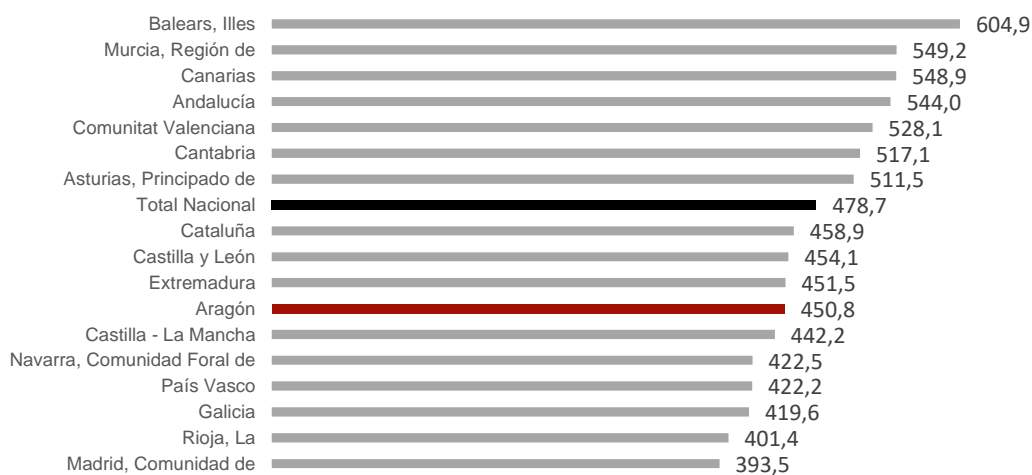

Notas: En los indicadores per cápita se utilizan las últimas cifras de población residente publicadas por el INE, referidas a 1 de julio de cada año.

Los datos publicados son provisionales y se revisarán cuando se difundan los del año próximo. Todos los resultados están disponibles en INEbase.

Fuente: Estadística sobre la recogida de residuos urbanos. Instituto Nacional de Estadística.

Para más información:

X@IAEST

Suscripciones públicas del Gobierno de Aragón

IAEST / Estadísticas de Medio Ambiente / Residuos

Este contenido está englobado en: