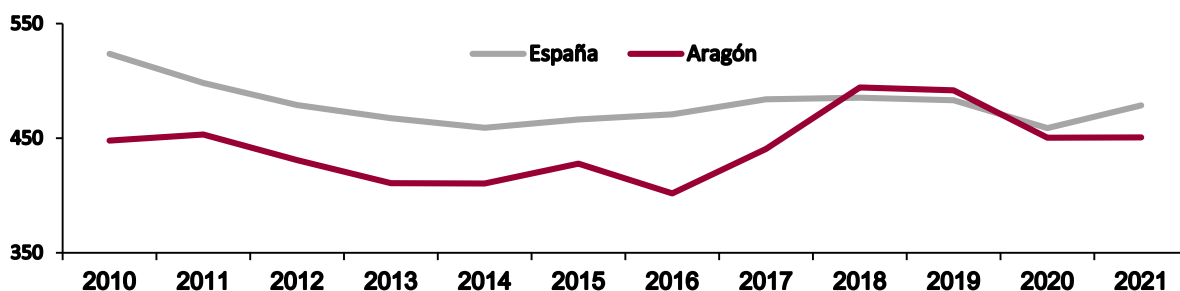

Estadística sobre la recogida de residuos urbanos. Año 2021.

Las empresas gestoras de residuos urbanos¹ recogieron en Aragón 600,1 miles de toneladas de residuos en 2021, un 0,1% más que el año anterior. De éstos, el 77% correspondieron a residuos mezclados y el 23% a residuos de recogida separada.

Recogida de residuos urbanos por tipo de residuos. Año 2021.

Unidad: toneladas.

	Aragón	España
TOTAL RESIDUOS	600.073	22.676.937
Residuos mezclados	462.285	17.088.874
Residuos domésticos y similares (domésticos y vías públicas)	454.672	16.854.362
Residuos domésticos voluminosos mezclados (enseres domésticos)	7.613	234.512
	137.788	5.588.063
Residuos de recogida separada		
Vidrio	20.491	878.014
Papel y cartón	29.288	1.491.158
Envases mixtos y embalajes mezclados	24.080	889.116
Animales y vegetales	13.940	1.433.950
Otros	49.989	895.825

En términos per cápita, en Aragón se recogieron 450,8 kilogramos de residuos por habitante en 2021, un 0,1% más que en 2020. De éstos, 347,3 kilogramos por habitante correspondieron a residuos mezclados y 103,5 kilogramos por habitante a recogida separada.

Recogida de residuos urbanos per cápita. Año 2021.

Unidad: kilogramo por habitante

¹ Residuos domésticos generados por los Hogares, Comercio y Servicios, procedentes de la recogida en el ámbito urbano.