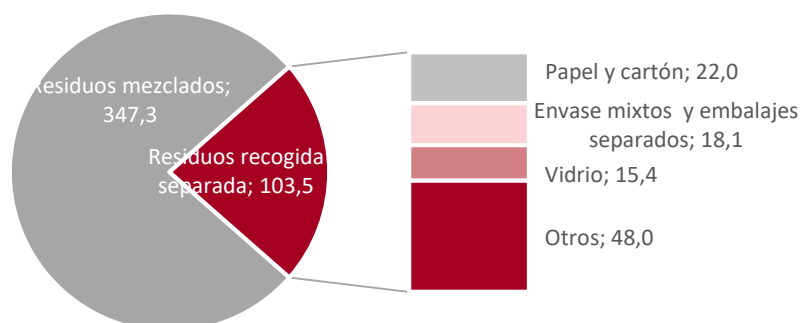

Estadística sobre la recogida de residuos urbanos. Año 2021.

Por tipo de residuos de recogida separada, se recogieron 22,0 kilogramos por persona y año de papel cartón, 18,1 kilogramos de envases mixtos y embalajes mezclados y 15,4 kilogramos de vidrio.

Recogida de residuos urbanos por tipo de residuo. Aragón. Año 2021.

Unidad: kilogramos por habitante.

Recogida de residuos urbanos por comunidad autónoma. Año 2021.

Unidad: kilogramos por habitante.