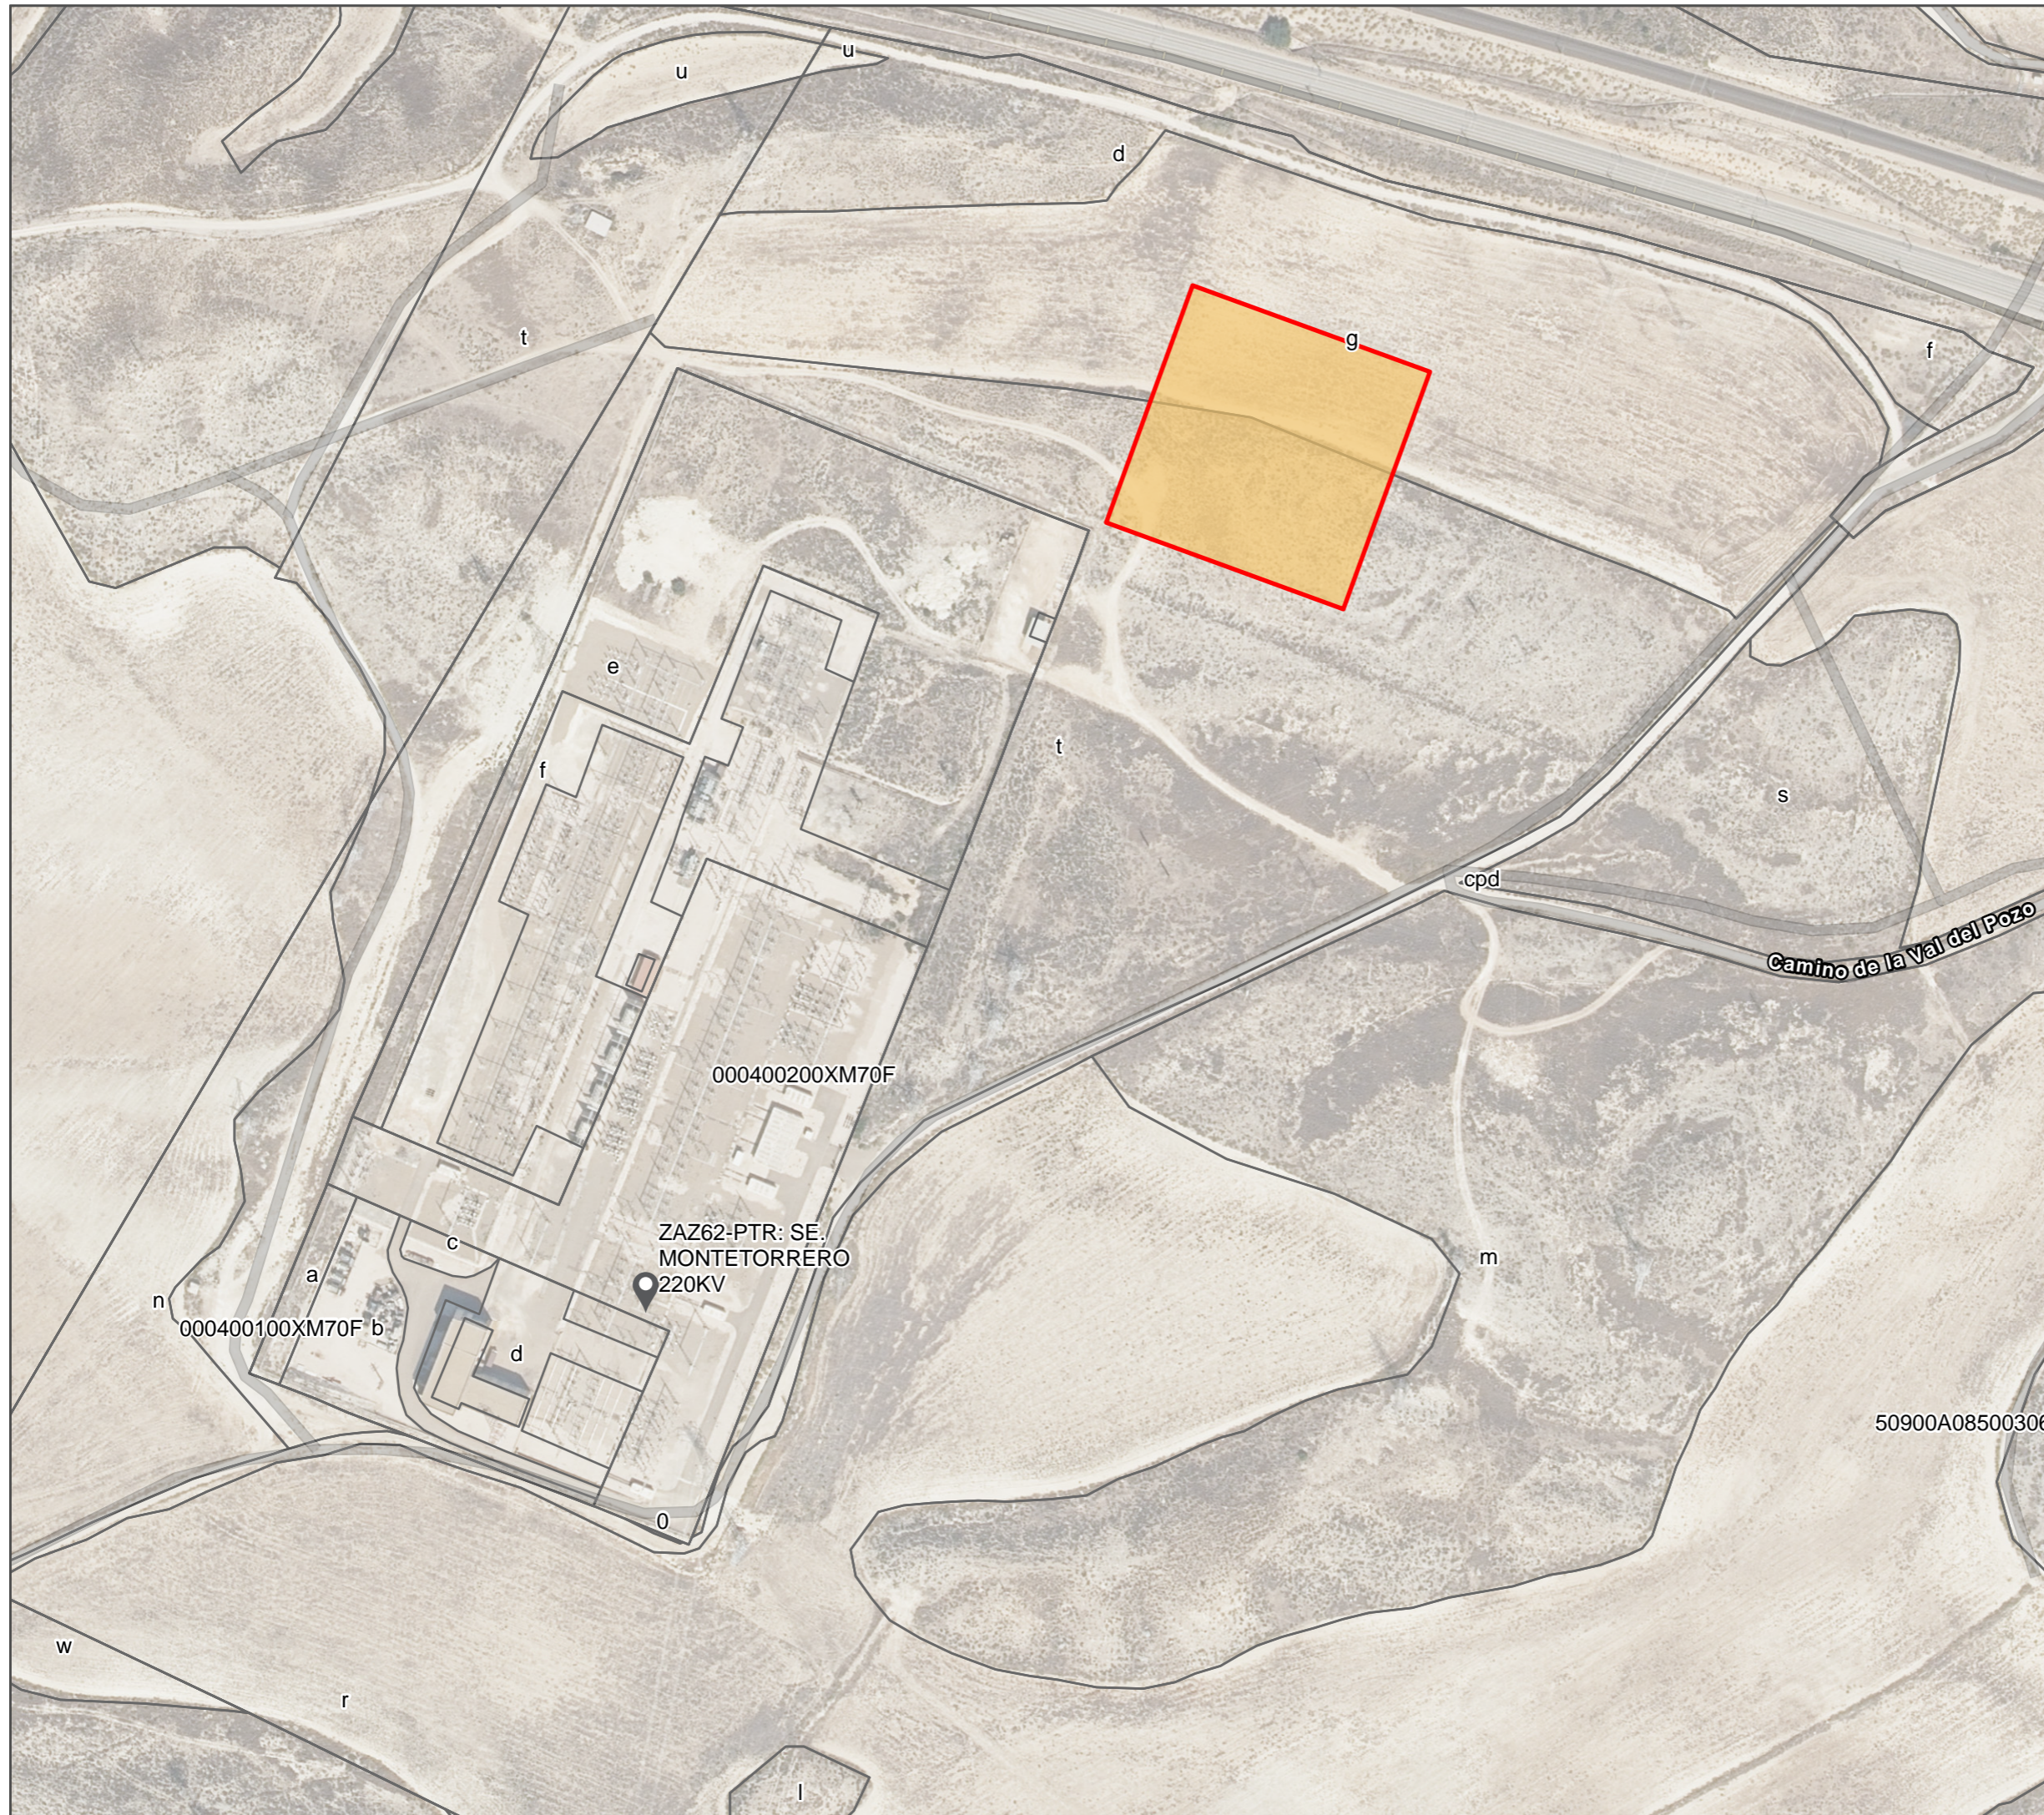

Leyenda

-  Límite del emplazamiento: 10.000 m2
-  Parcela en Área de influencia: 10.000 m2
-  Catastro

Ciente: AWS Amazon Web Services

Fecha: 17/05/2024
Escala (A3): 1:2.500
Estado: final
Dibujado por: CC
Revisado por: MM
Aprobado por: MH