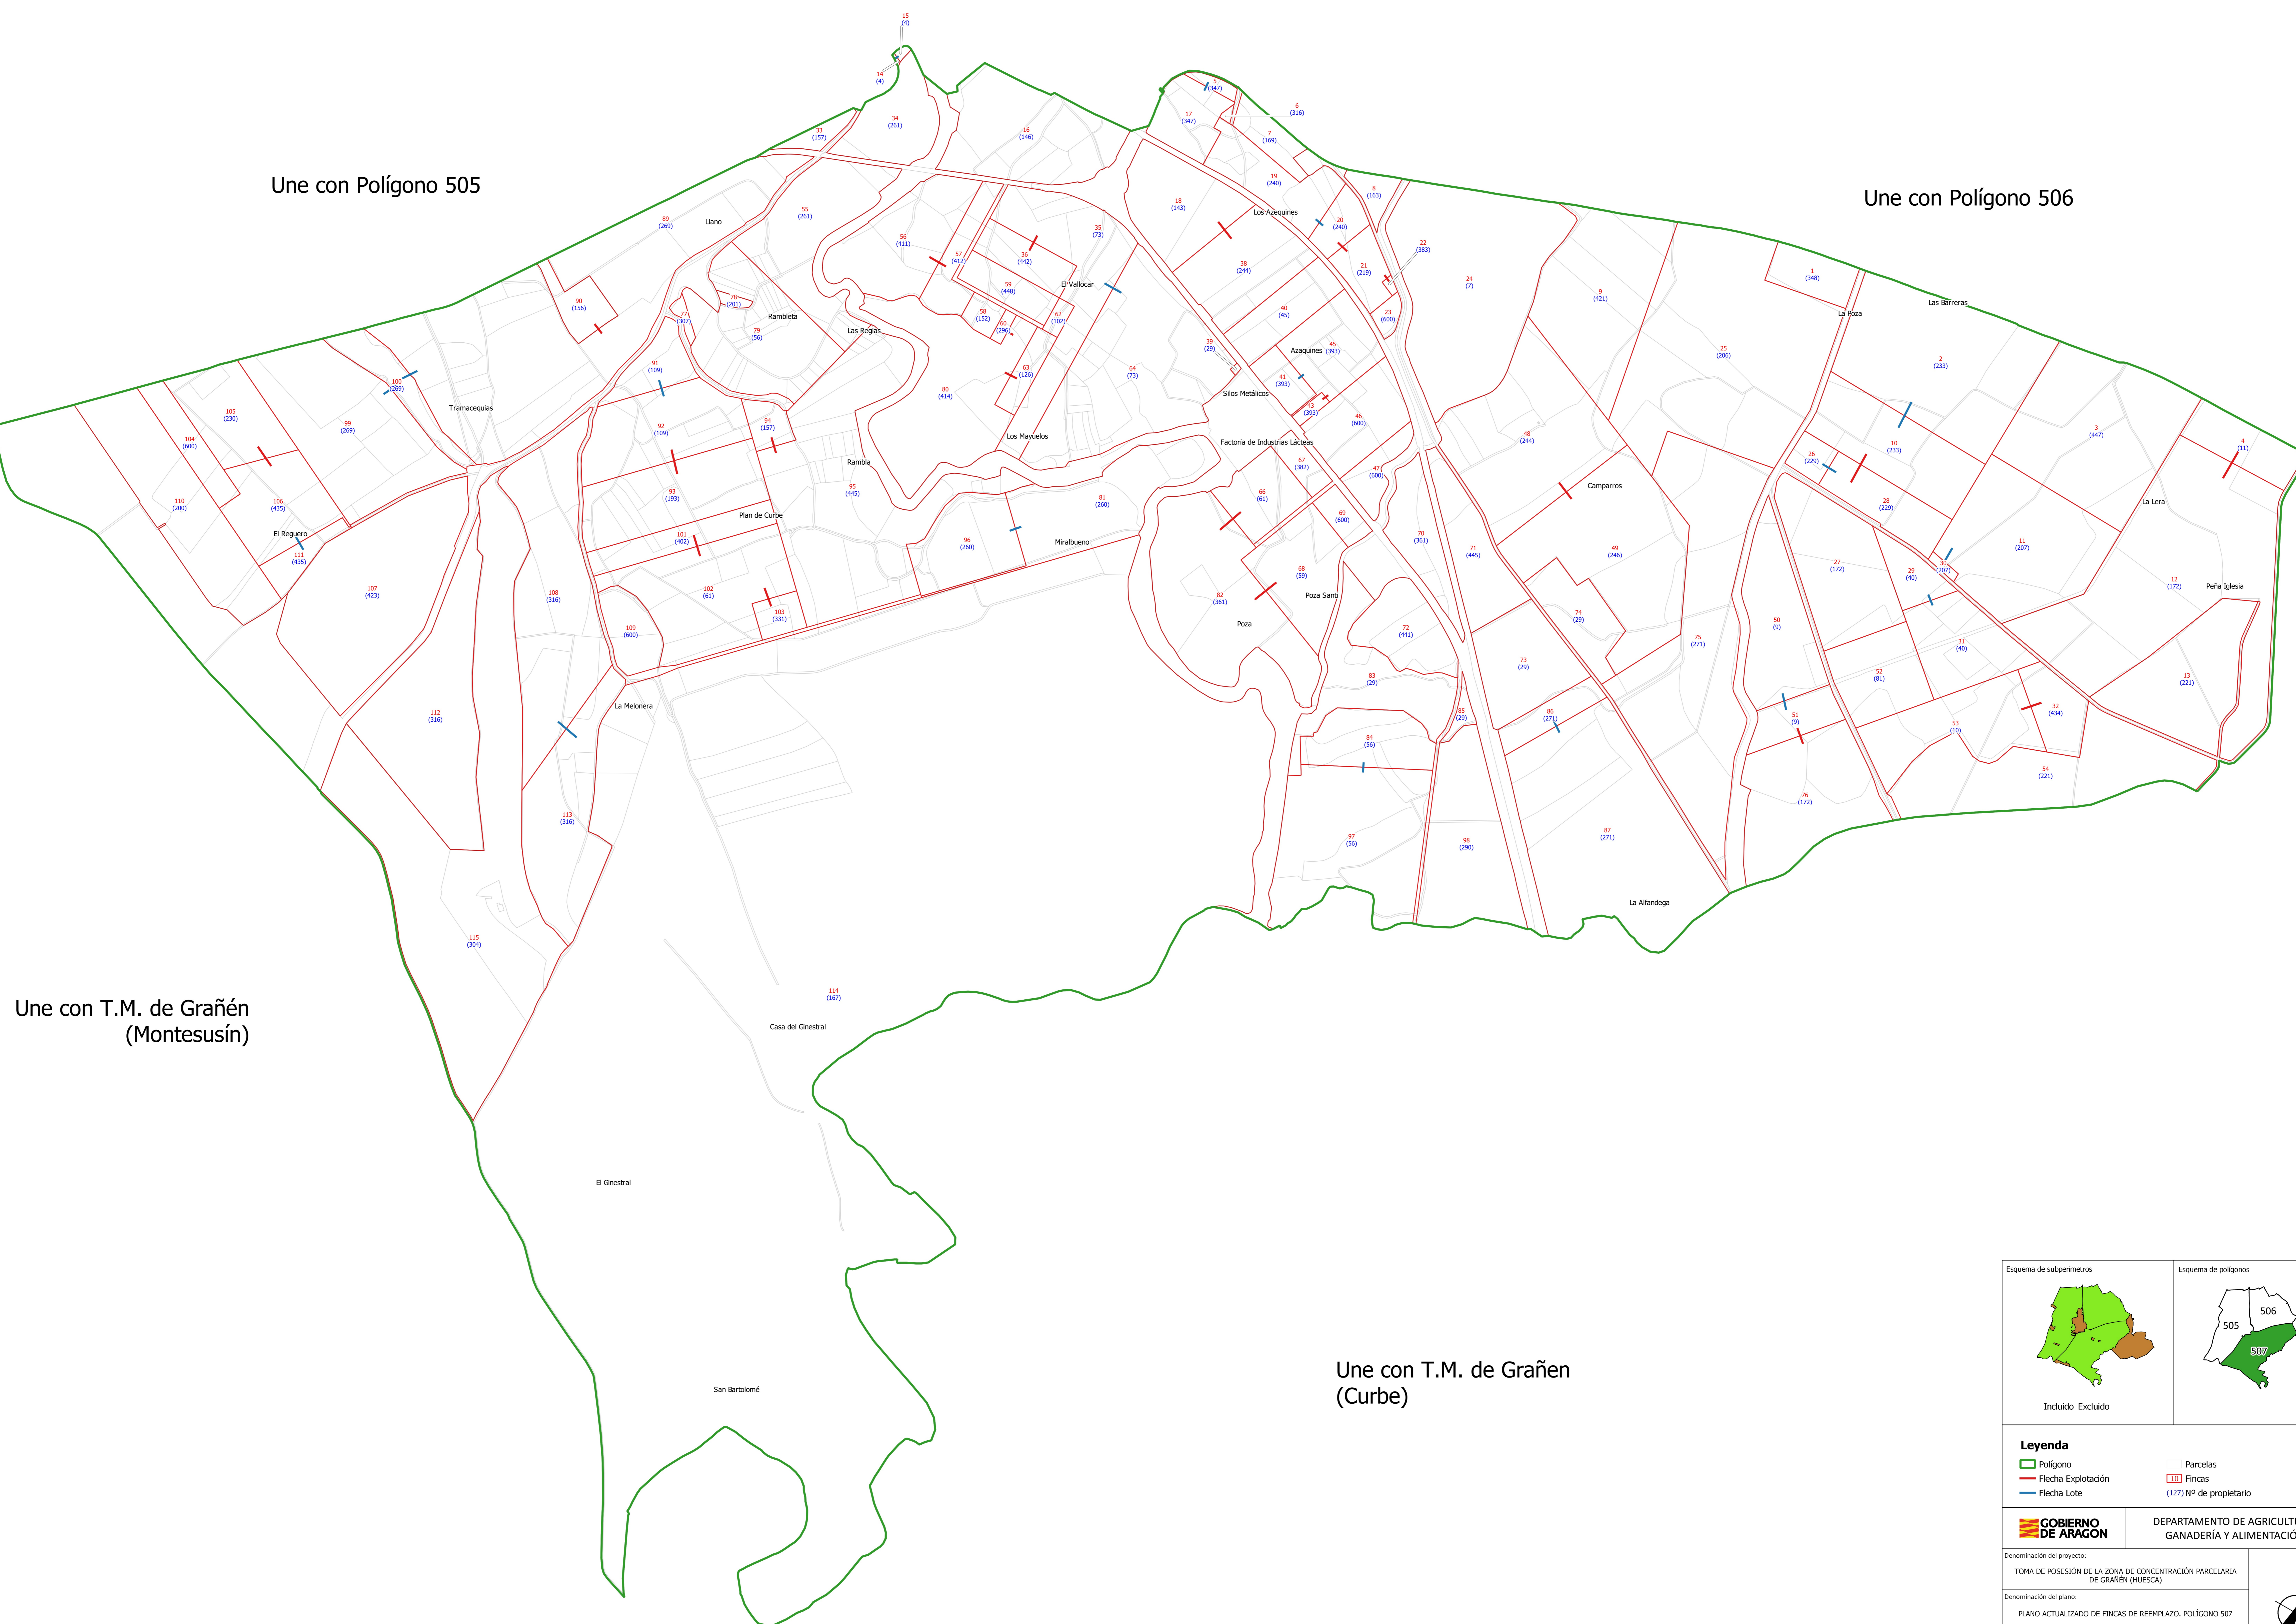

Une con Polígono 505

Une con Polígono 506

Une con T.M. de Grañén (Montesusín)

Une con T.M. de Grañén (Curbe)

Leyenda	
Polígono	Parcelas
Flecha Explotación	Fincas
Flecha Lote	(127) Nº de propietario

GOBIERNO DE ARAGÓN DEPARTAMENTO DE AGRICULTURA, GANADERÍA Y ALIMENTACIÓN

Denominación del proyecto: TOMA DE POSESIÓN DE LA ZONA DE CONCENTRACIÓN PARCELARIA DE GRAÑÉN (HUESCA)		
Denominación del plano: PLANO ACTUALIZADO DE FINCAS DE REEMPLAZO. POLÍGONO 507		
Fecha: Agosto 2024	Escala: Para DINADO 1:5.000	Número de plano: 09