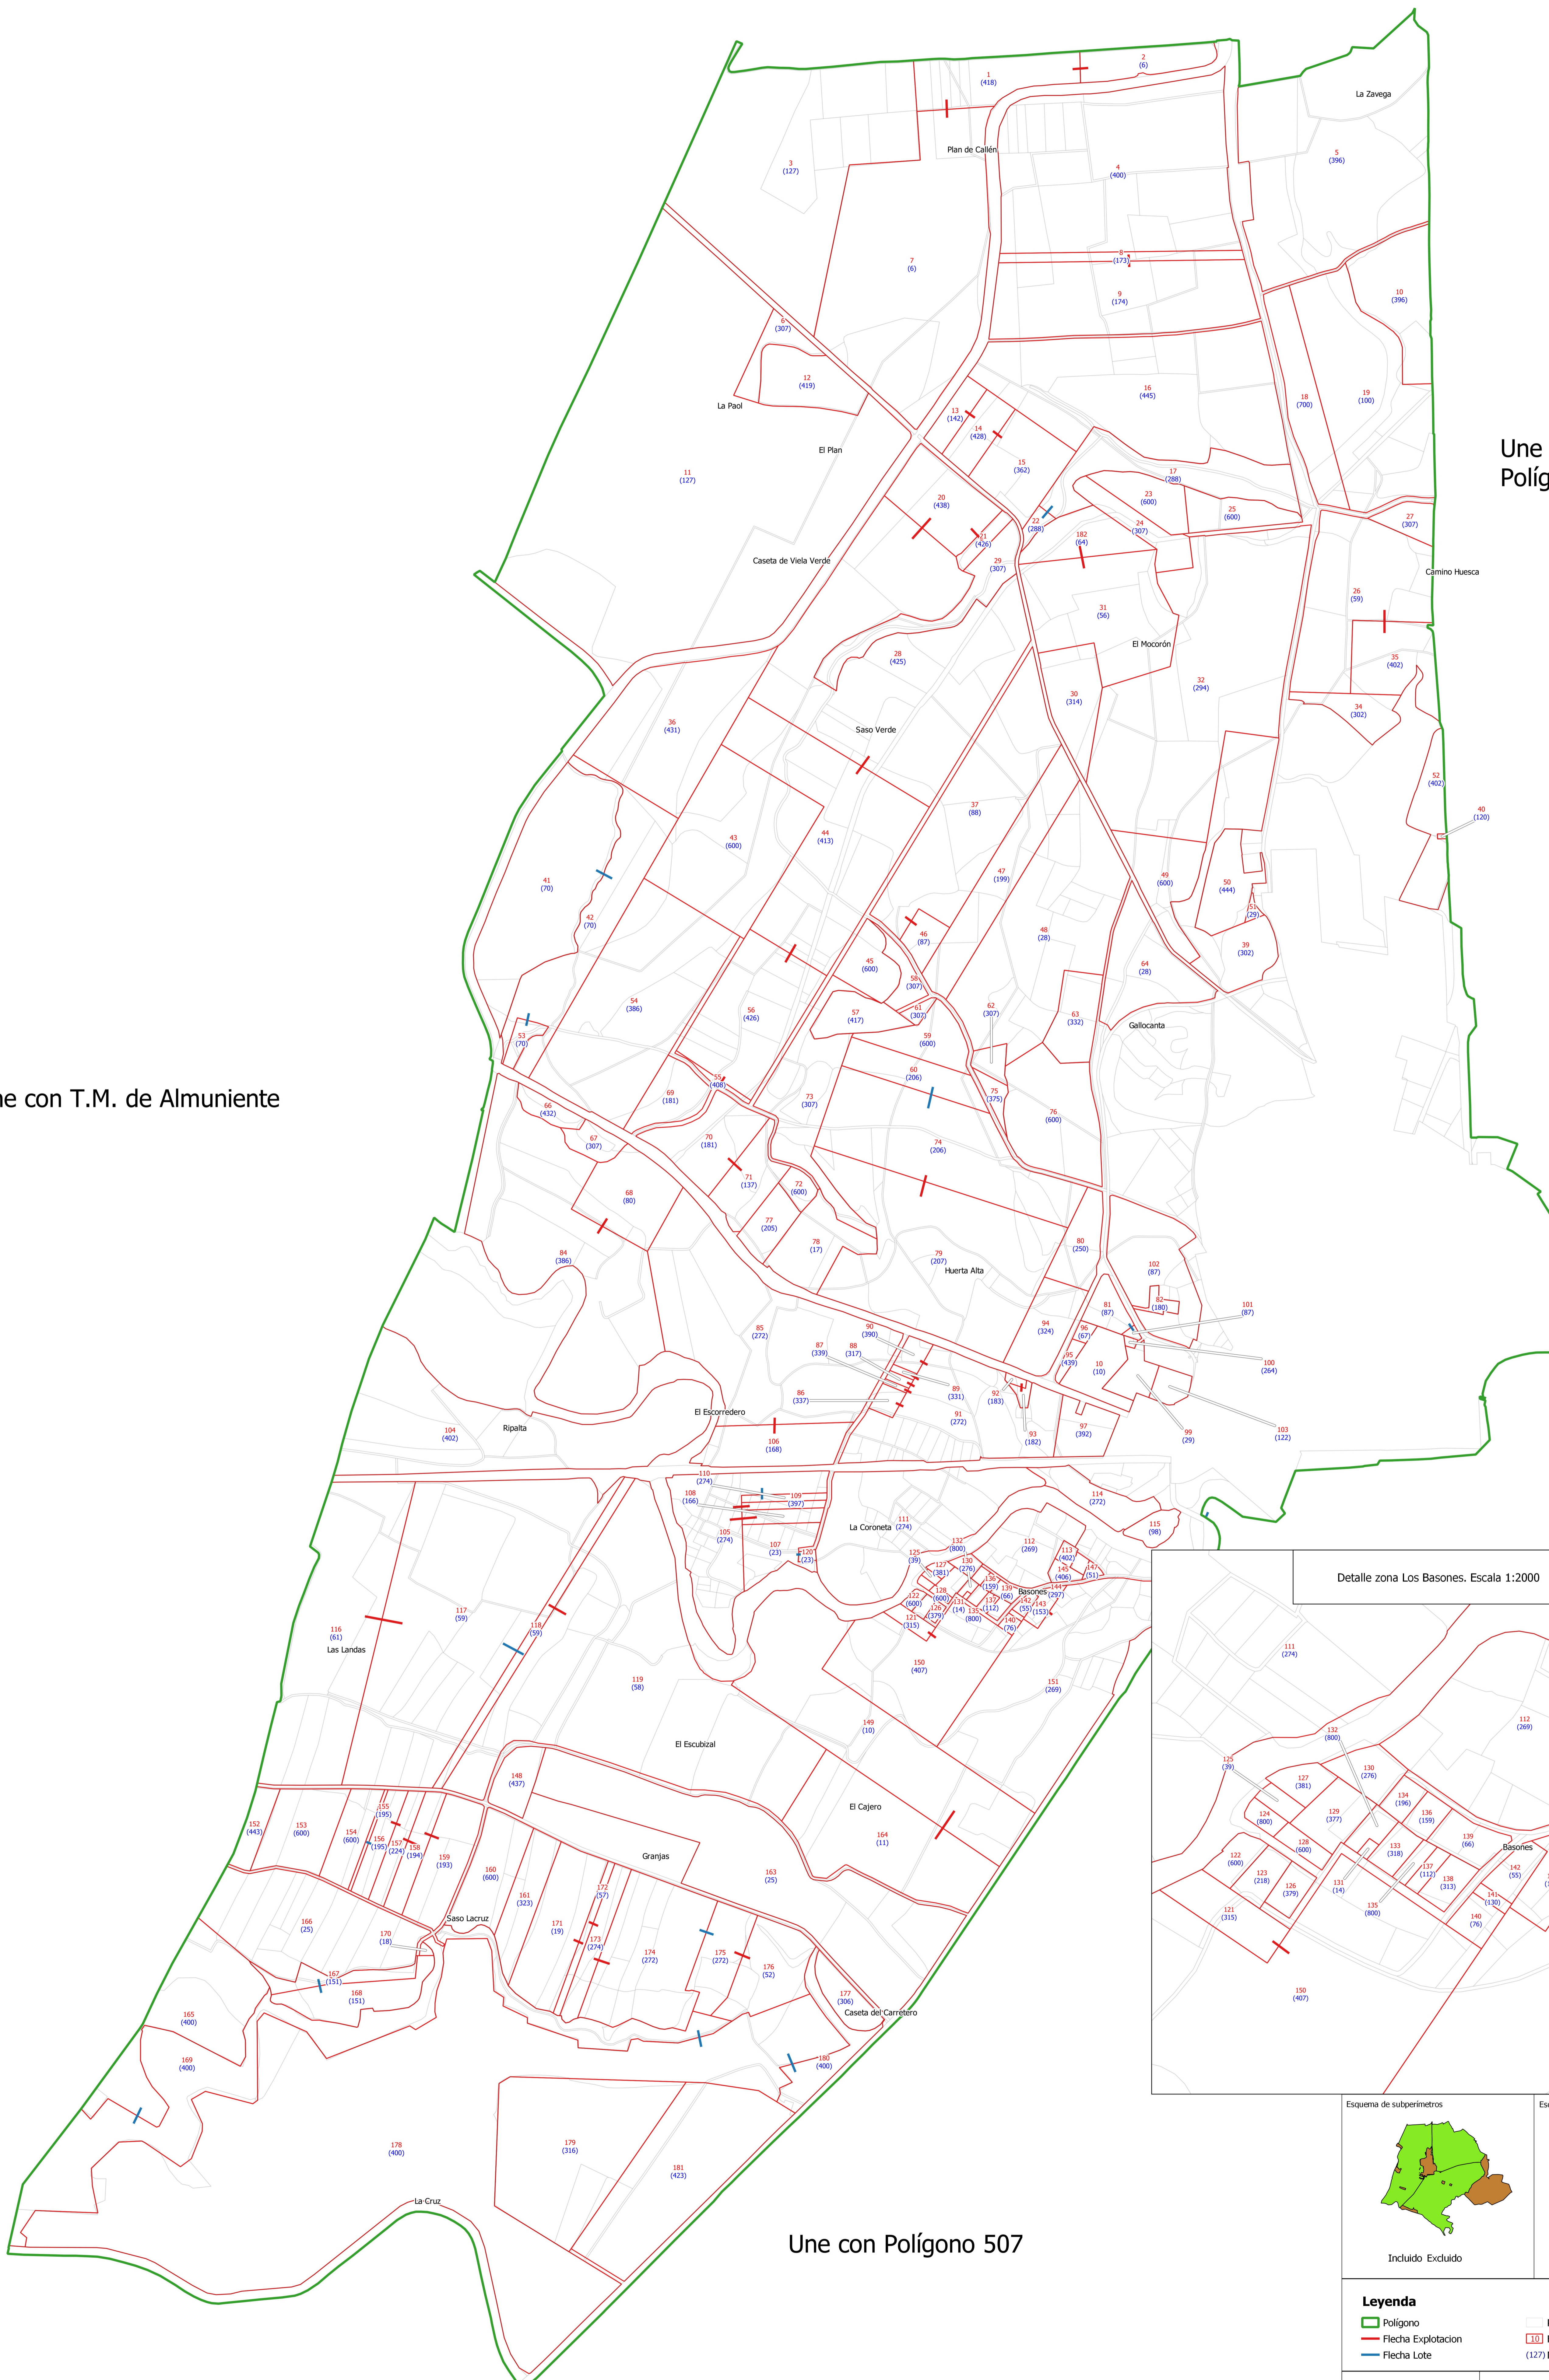

Une con T.M. de Grañen (Callén)

Une con Polígono 506

Une con T.M. de Almuniente

Une con Polígono 507

Une con T.M. de Grañen (Montesús)

<b>Legenda</b>	Parcelas
Polígono	Fincas
Flecha Explotacion	Flecha Nº de propietario
Flecha Lote	

**GOBIERNO DE ARAGON** DEPARTAMENTO DE AGRICULTURA, GANADERÍA Y ALIMENTACIÓN

Denominación del proyecto: TOMA DE POSESIÓN DE LA ZONA DE CONCENTRACIÓN PARCELARIA DE GRAÑEN (HUESCA)

Denominación del plano: PLANO ACTUALIZADO DE FINCAS DE REEMPLAZO. POLÍGONO 505

Fecha: Agosto 2024 Escala: Para DINAO 1:5.000 Número de plano: 07