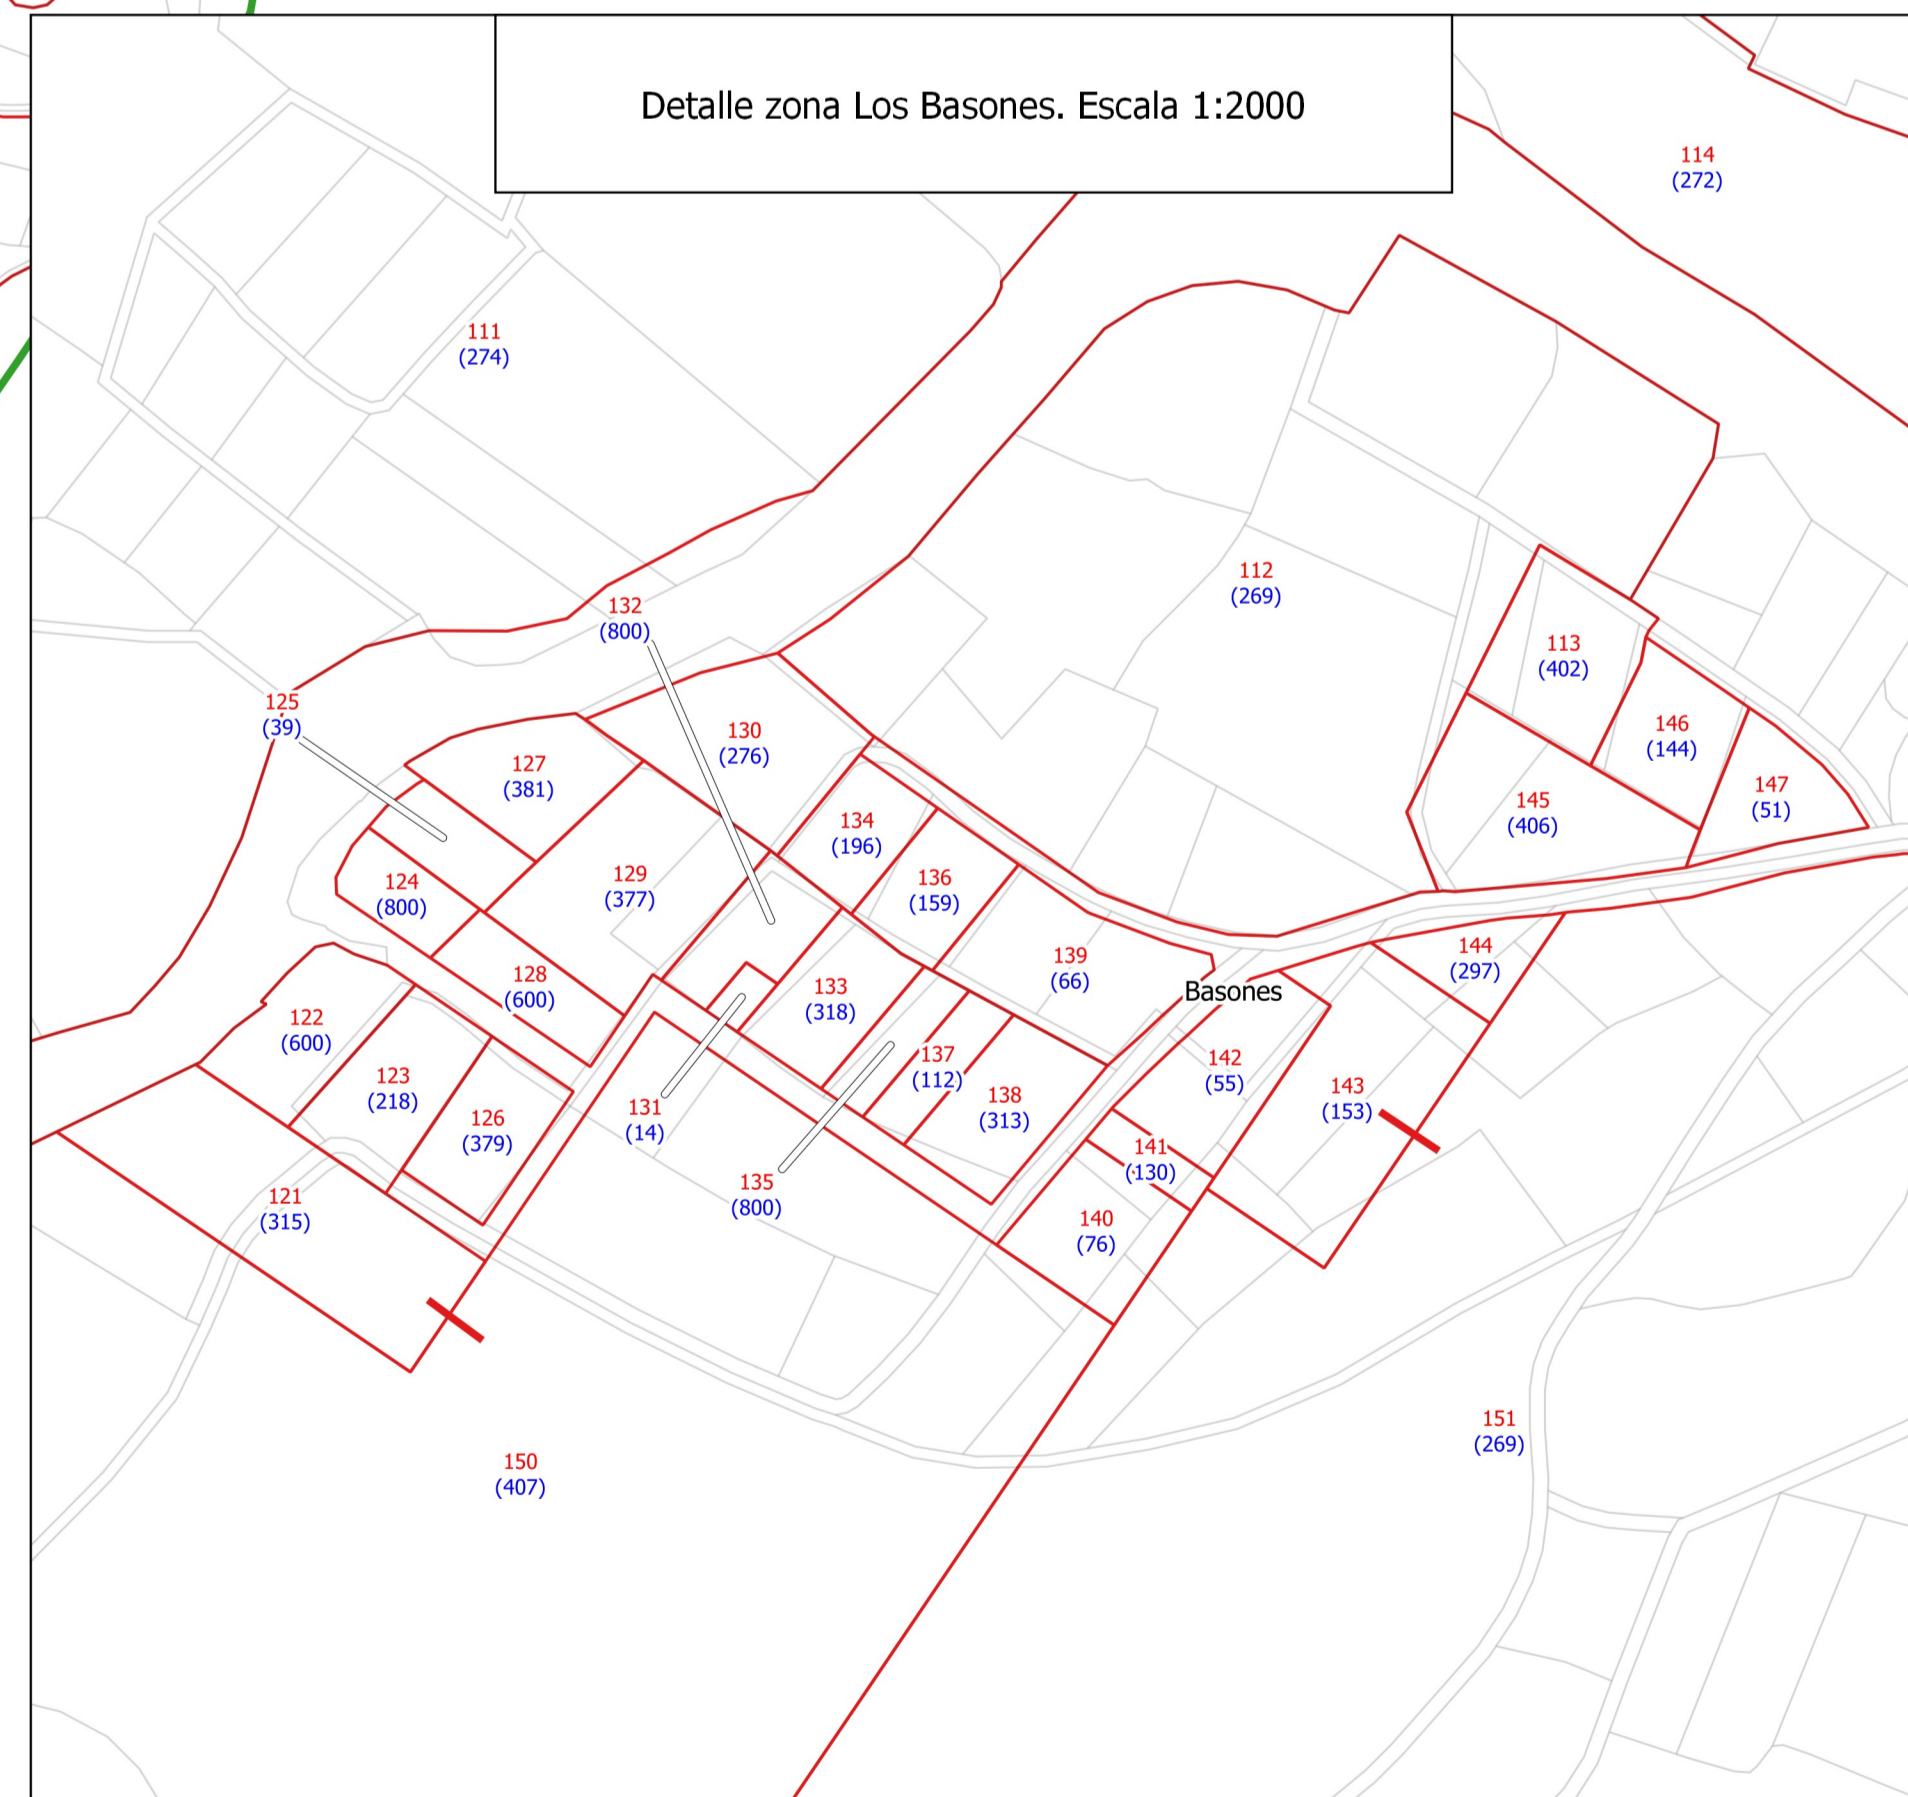

Une con T.M. de Grañen (Callén)

Une con Polígono 506

Une con T.M. de Almuniente

Une con Polígono 507

Une con T.M. de Grañen (Montesús)

<b>Legenda</b>	Parcelas
Polígono	Fincas
Flecha Explotacion	Flecha Nº de propietario
Flecha Lote	

**GOBIERNO DE ARAGON** DEPARTAMENTO DE AGRICULTURA, GANADERÍA Y ALIMENTACIÓN

Denominación del proyecto: TOMA DE POSESIÓN DE LA ZONA DE CONCENTRACIÓN PARCELARIA DE GRAÑEN (HUESCA)

Denominación del plano: PLANO ACTUALIZADO DE FINCAS DE REEMPLAZO. POLÍGONO 505

Fecha: Agosto 2024 Escala: Para DINAO 1:5.000 Número de plano: 07