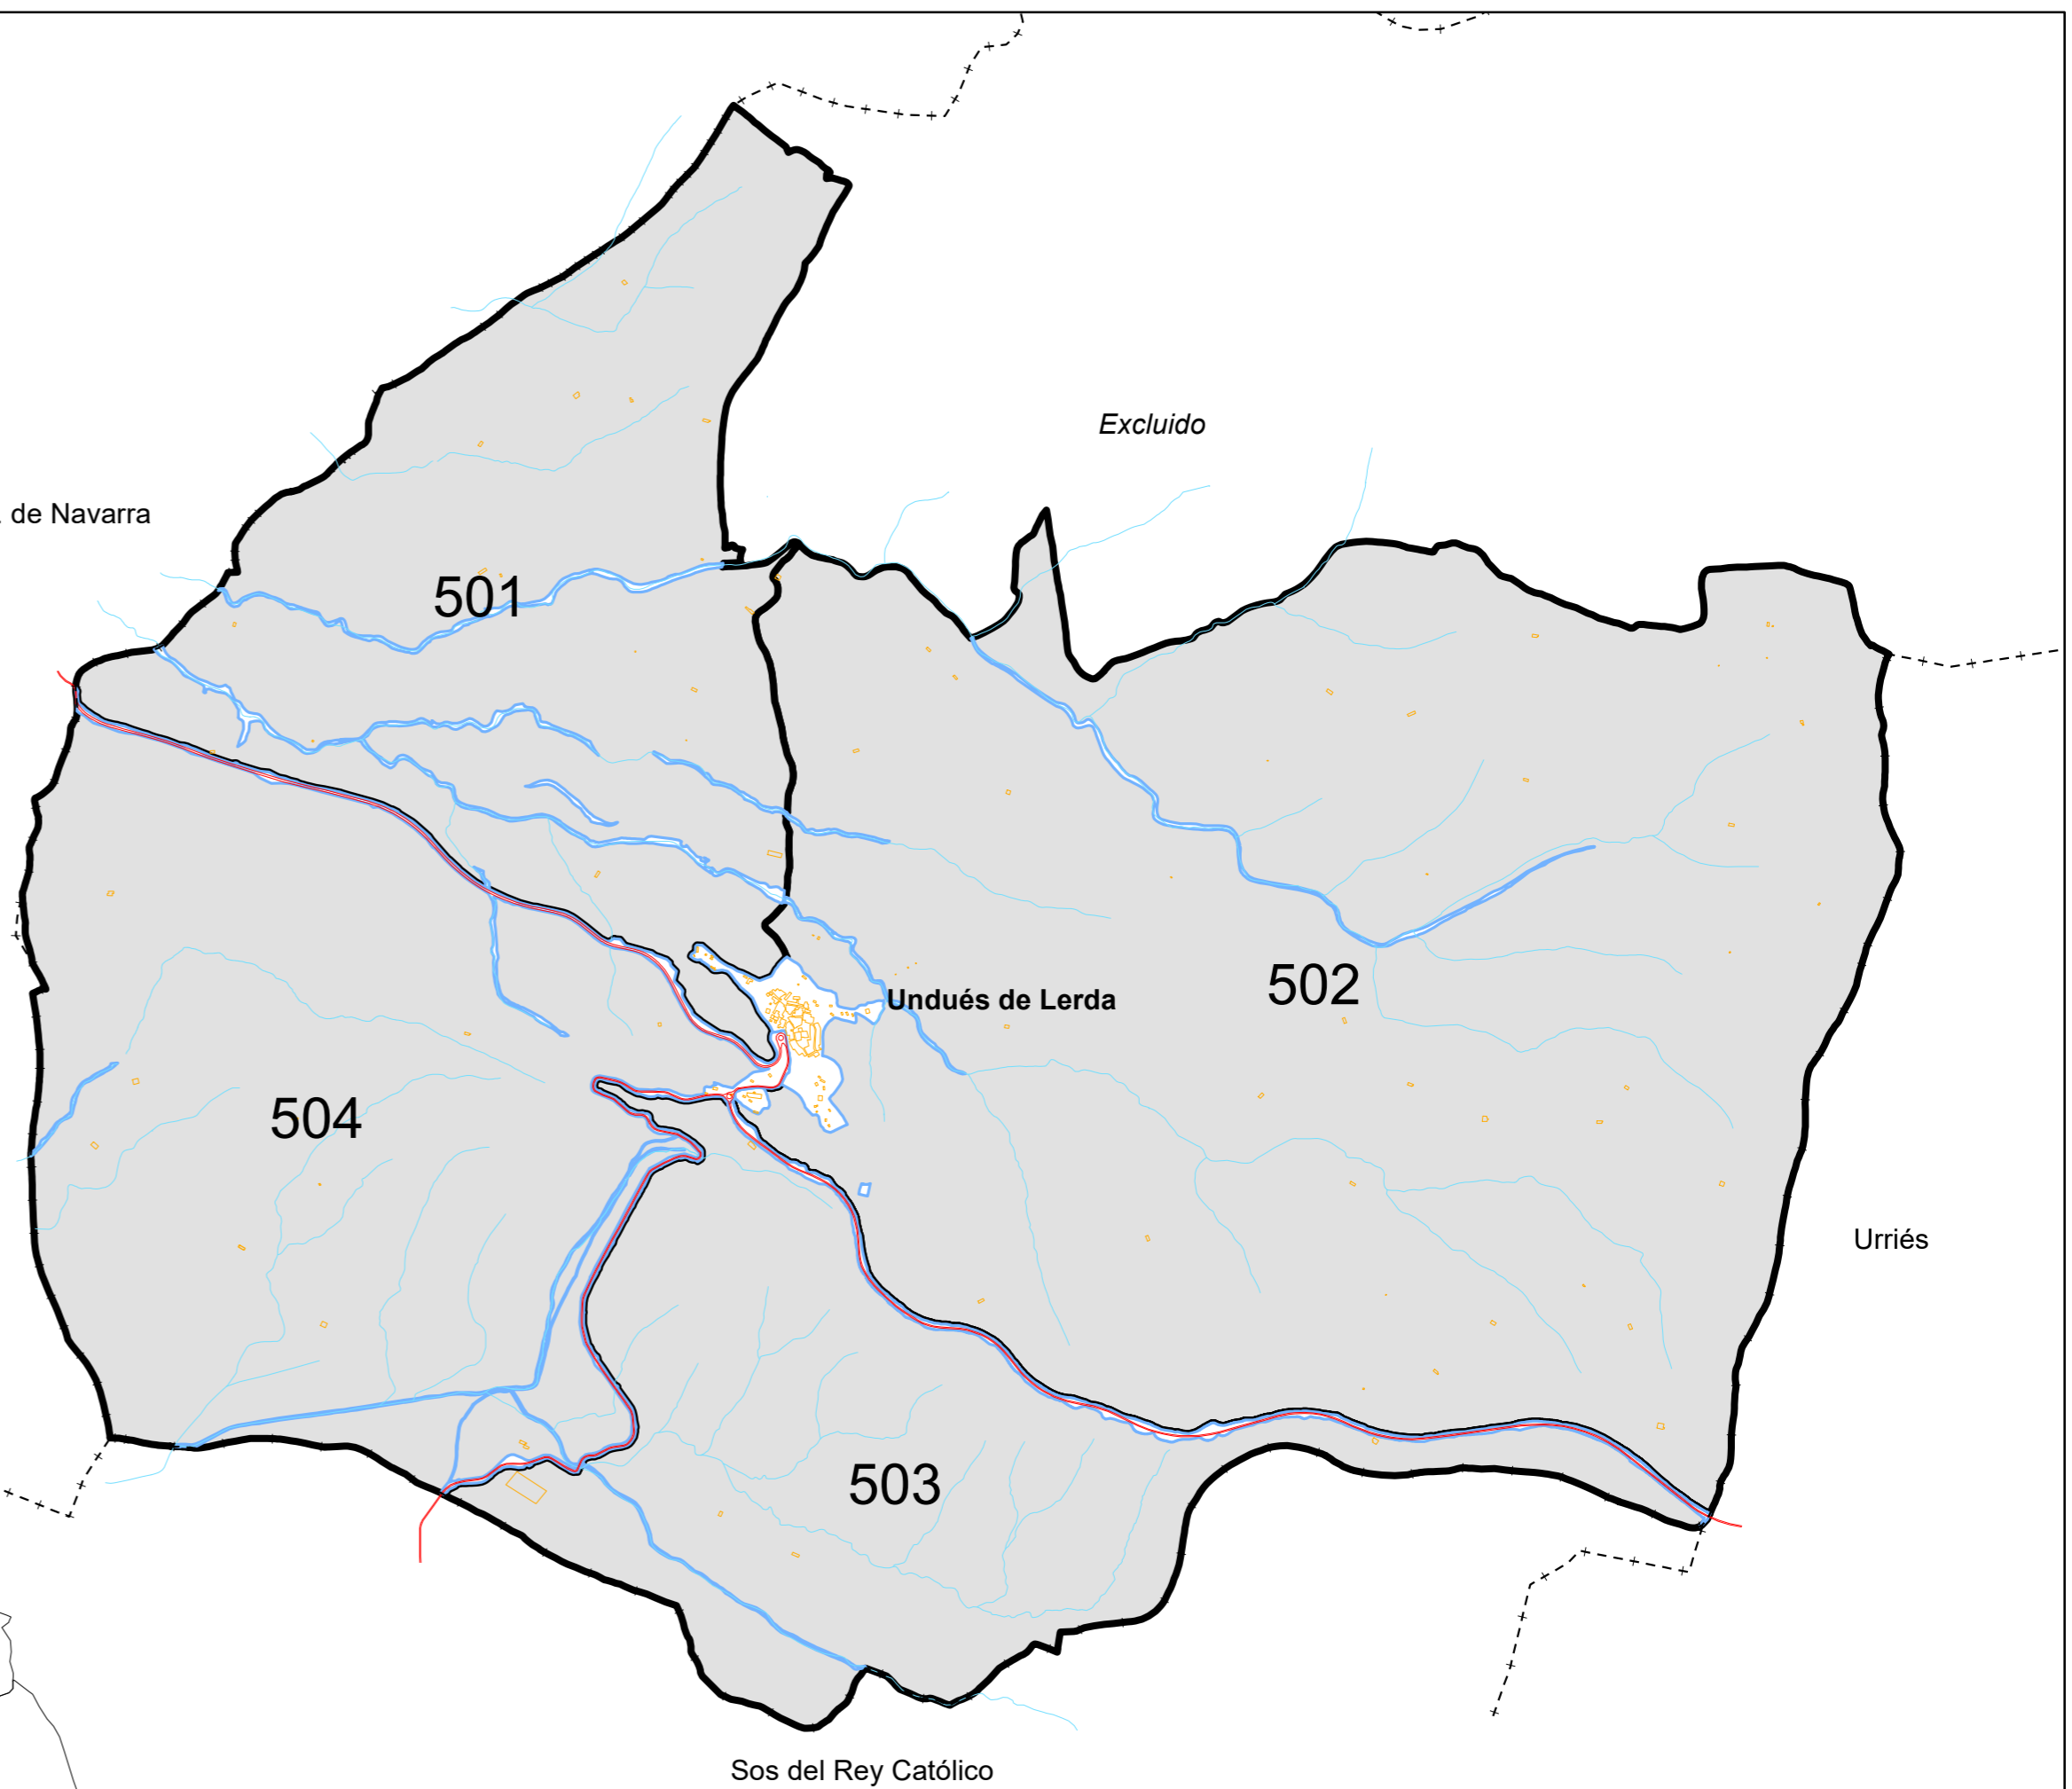

Undués de Lerda

Provincia de Zaragoza  
Plano de situación del término municipal

1:650.000

C. A. de Navarra

Excluido

501

502

503

504

Undués de Lerda

Urriés

Sos del Rey Católico

Zona de actuación

		Departamento de Agricultura, Ganadería y Alimentación		
		Dirección General de Desarrollo Rural		
Término municipal: <b>Undués de Lerda</b>				
Denominación: Proyecto Plano de situación y emplazamiento				
Provincia: Zaragoza	Fecha: Marzo 2025	Escala: 1:25.000		
Ingeniero Agrónomo: D. Fernando Molina Clemente		V.B. el Jefe de Sección de Infraestructuras Rurales: D. Antonio Latorre García:		