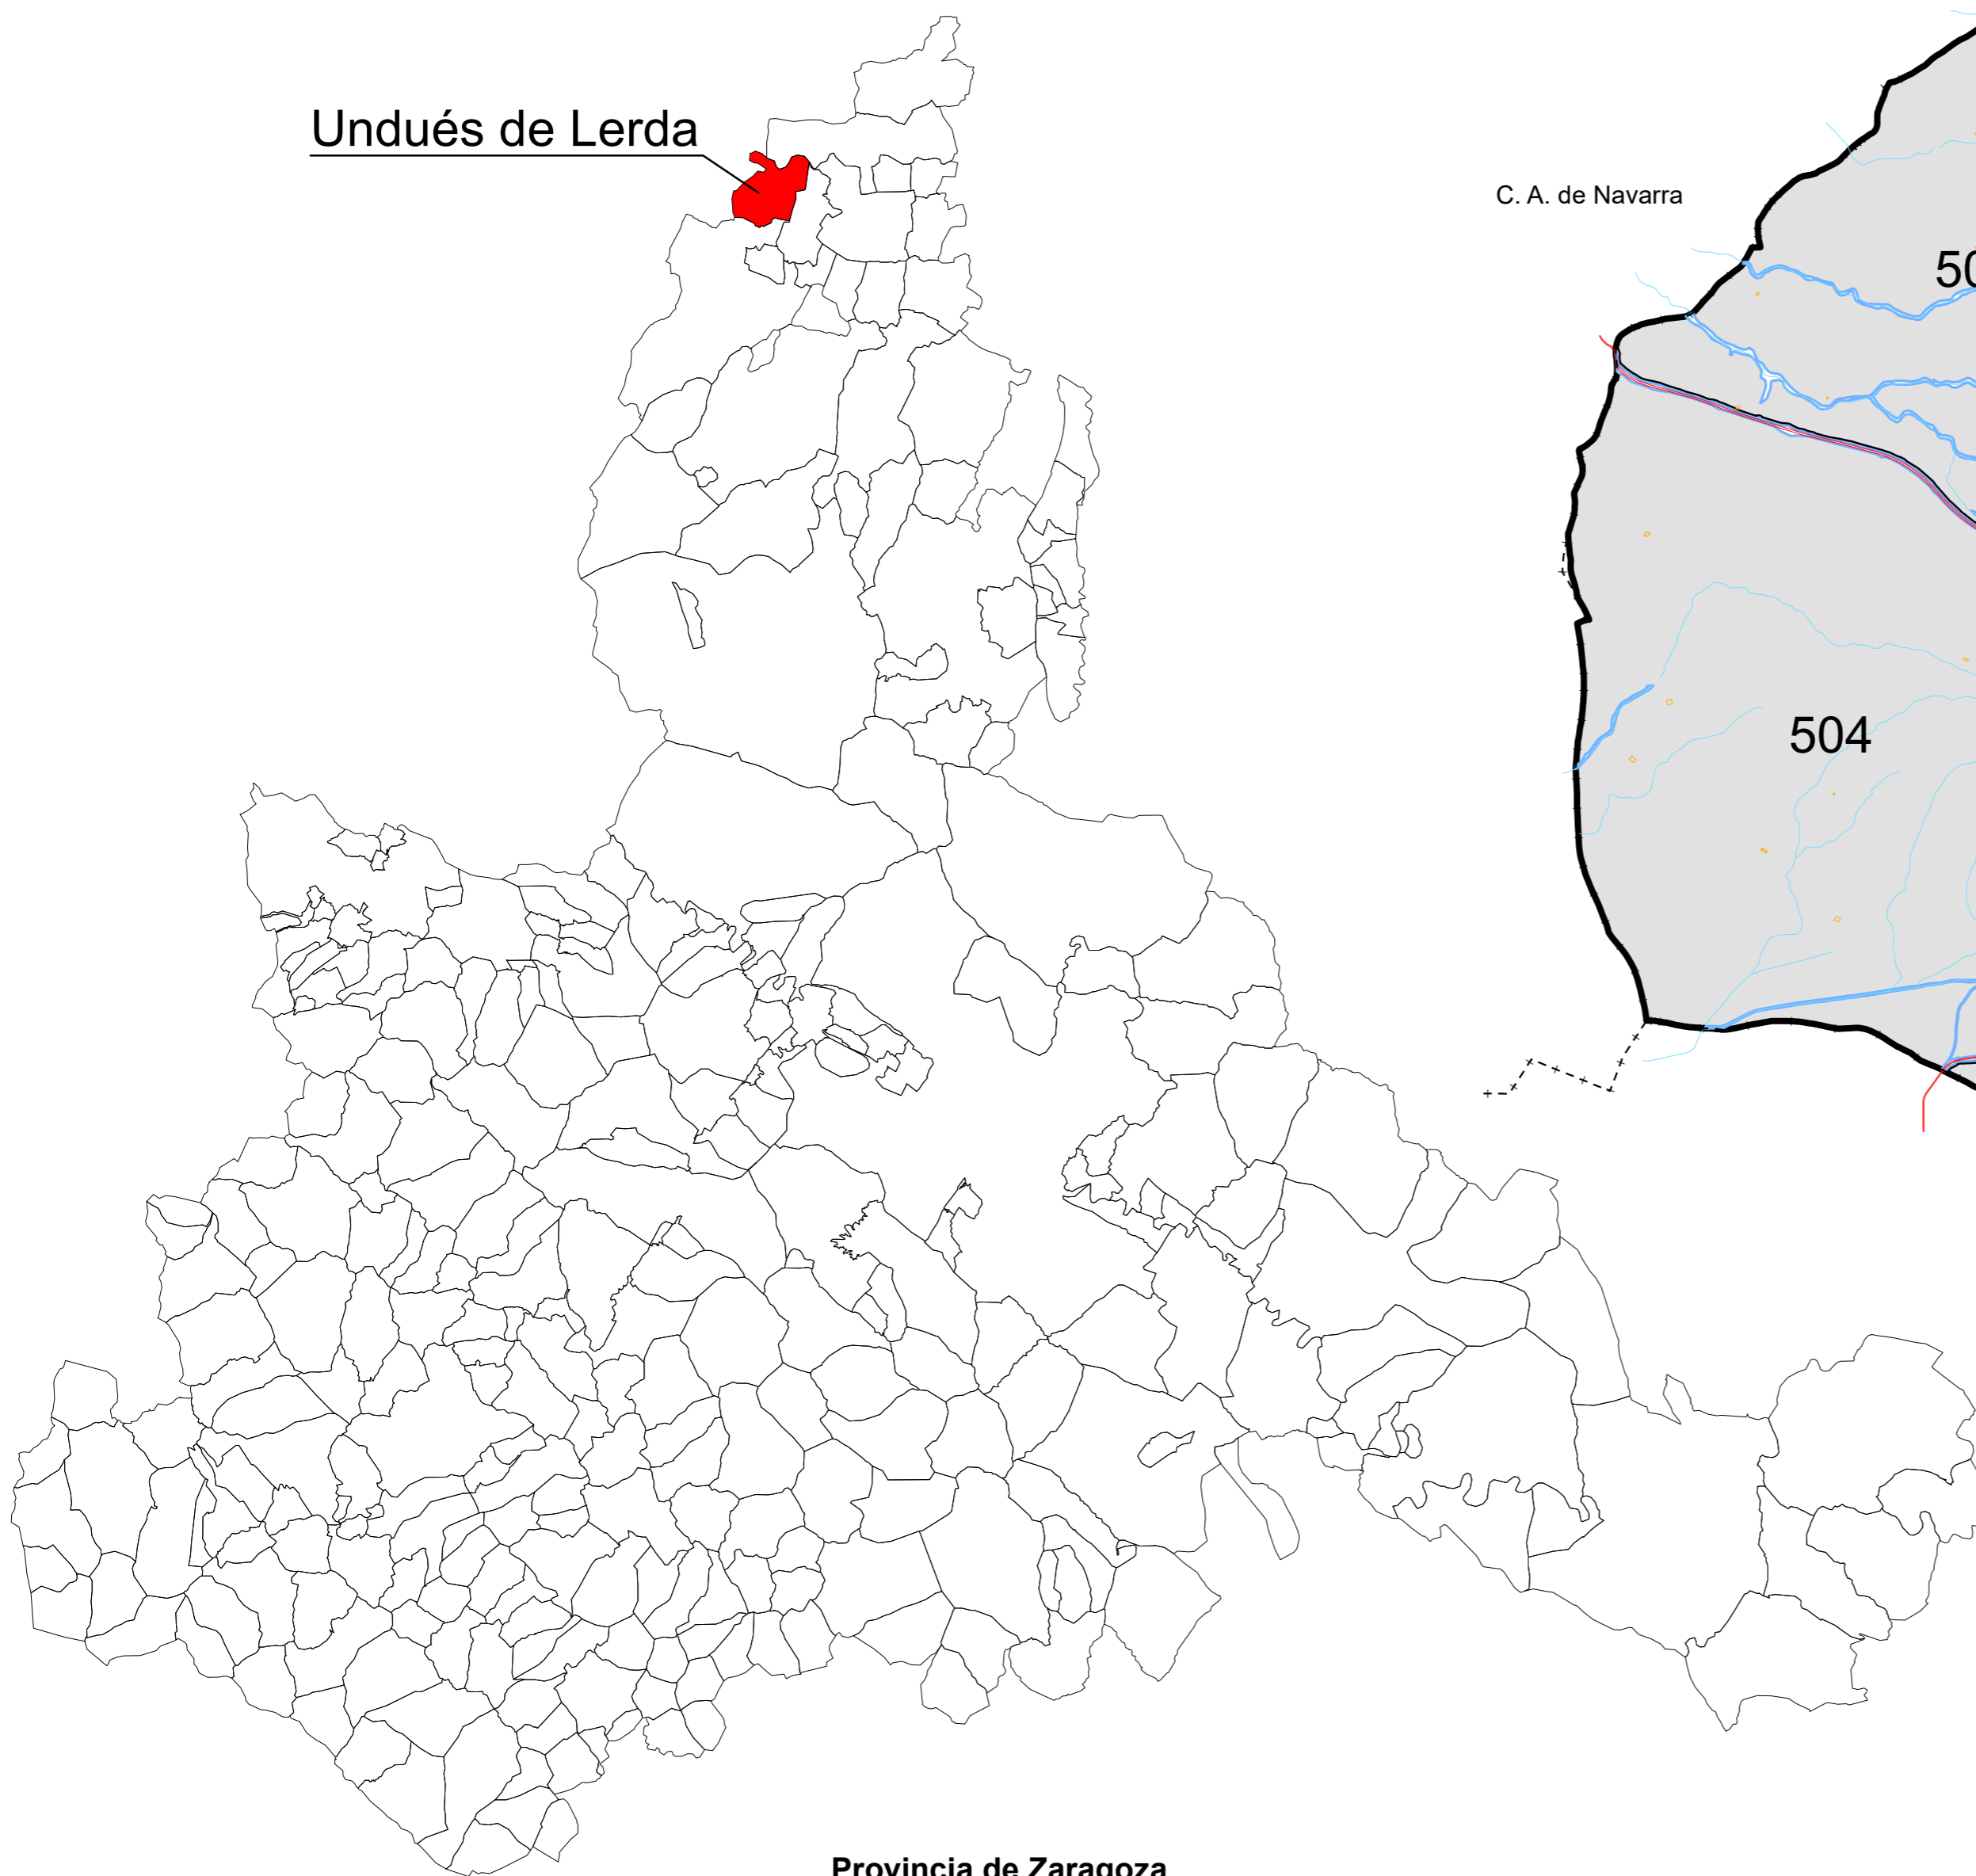

Undués de Lerda

Provincia de Zaragoza  
Plano de situación del término municipal

1:650.000

C. A. de Navarra

Excluido

501

502

503

504

Undués de Lerda

Urriés

Sos del Rey Católico

Zona de actuación

		Departamento de Agricultura, Ganadería y Alimentación		
		Dirección General de Desarrollo Rural		
Término municipal: <b>Undués de Lerda</b>				
Denominación: Proyecto Plano de situación y emplazamiento				
Provincia: Zaragoza	Fecha: Marzo 2025	Escala: 1:25.000		
Ingeniero Agrónomo: D. Fernando Molina Clemente		V.B. el Jefe de Sección de Infraestructuras Rurales: D. Antonio Latorre García:		