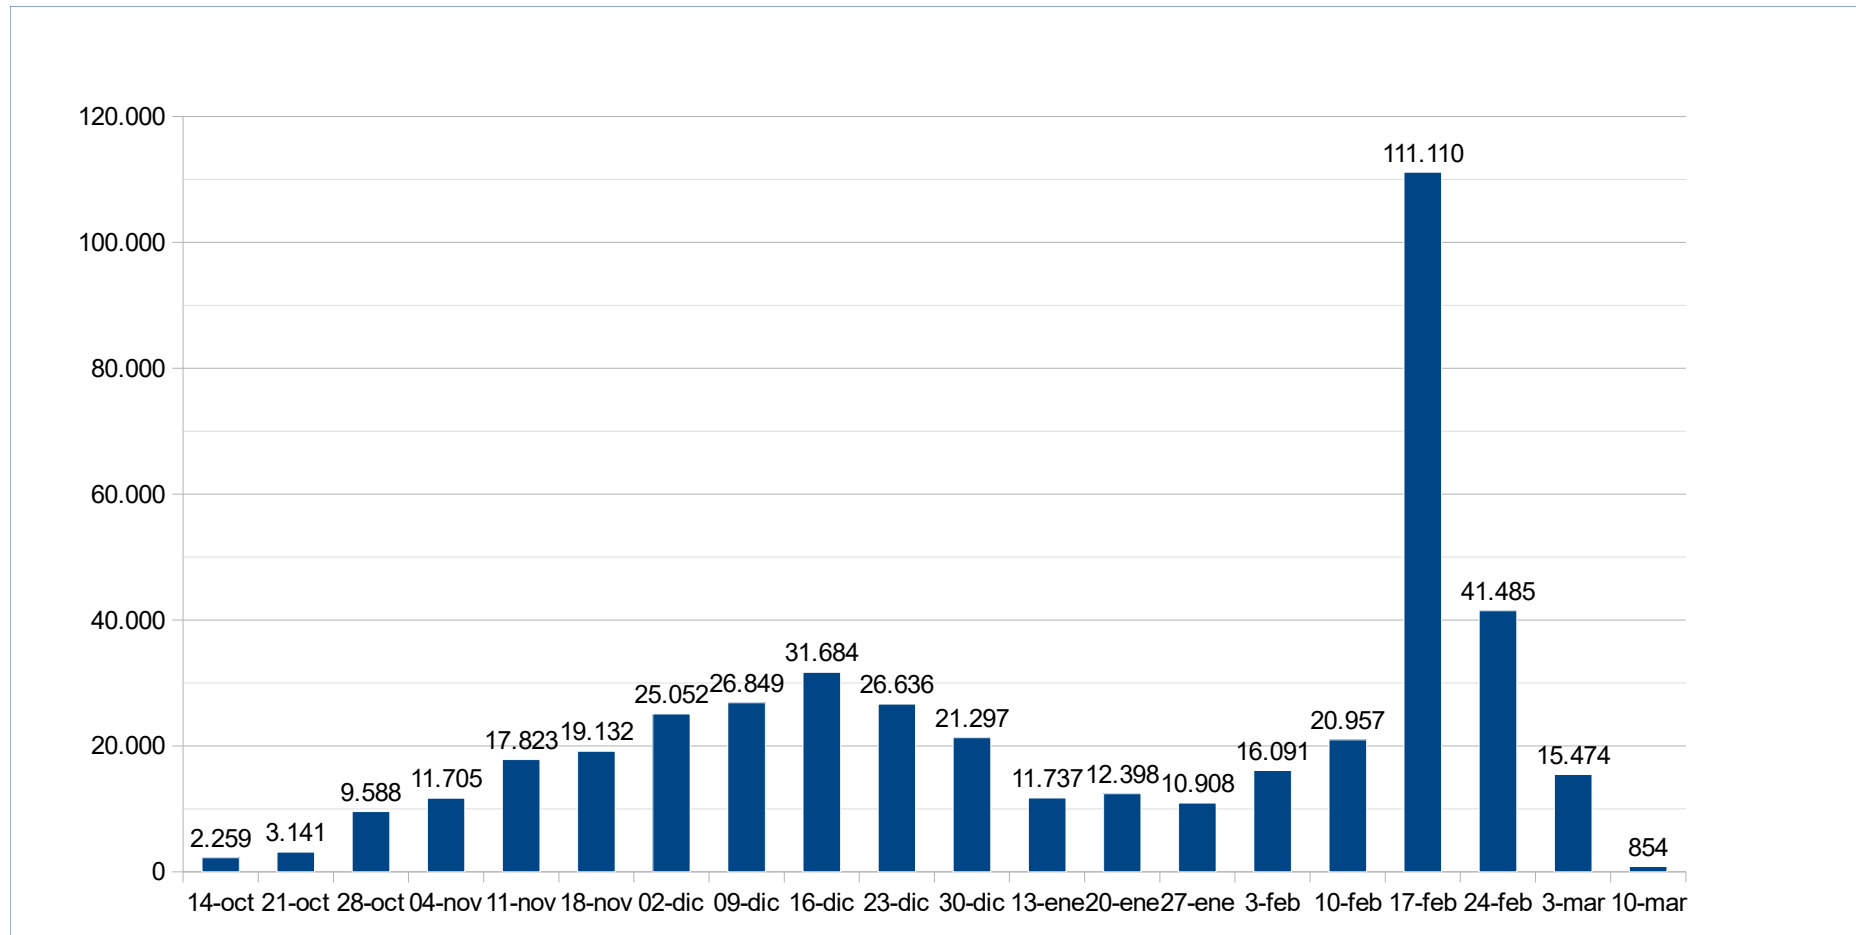

Censo de grulla común (Grus grus) en la Laguna de Gallocanta

Temporada 2021 / 2022

* El censo del día 25 de noviembre no pudo ser realizado debido a inclemencias meteorológicas