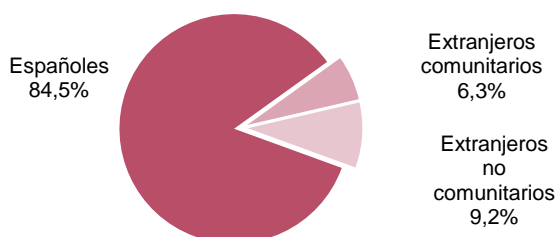

Afiliaciones por nacionalidad. Aragón.

Unidad: porcentaje