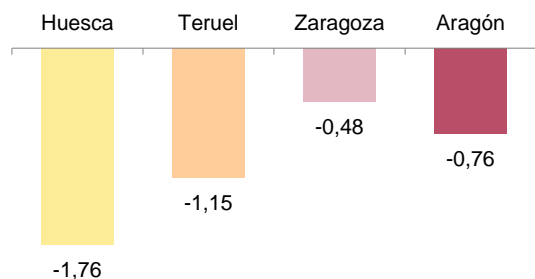

El número de afiliaciones en alta a la Seguridad Social en Aragón a fecha 31 de octubre de 2023 ha sido de 604.442 lo que supone 14.771 afiliaciones más que en octubre de 2022, un 2,5% de crecimiento en tasa de variación interanual. Los autónomos han perdido 835 afiliaciones en dicho periodo.

Afiliaciones en alta a la Seguridad Social y tasas de variación.

	Huesca	Teruel	Zaragoza	Aragón
Total de afiliaciones en alta	101.659	57.169	445.614	604.442
Variación mensual (%)	-1,76	-1,15	-0,48	-0,76
Variación interanual (%)	1,52	1,57	2,85	2,50

Tasas de variación mensual.

Unidad: porcentaje

Tasas de variación interanual.

Unidad: porcentaje

Tasas de variación interanual. Evolución.

Unidad: porcentaje

Afiliaciones por régimen de cotización y sexo. Aragón.