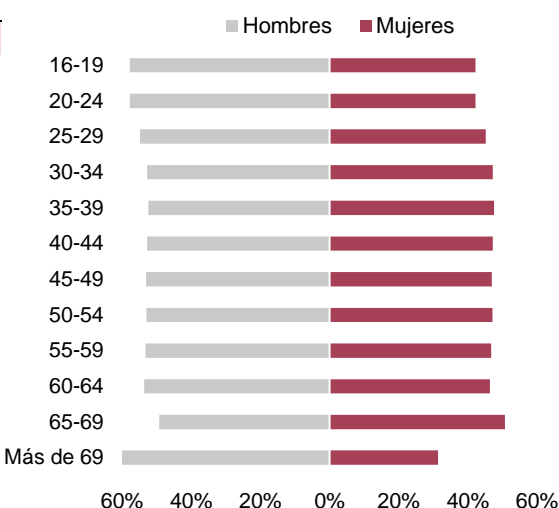

Afiliaciones en alta a la Seguridad Social y tasas de variación.

	Huesca	Teruel	Zaragoza	Aragón
Total de afiliaciones en alta	101.659	57.169	445.614	604.442
Variación mensual (%)	-1,76	-1,15	-0,48	-0,76
Variación interanual (%)	1,52	1,57	2,85	2,50

Tasas de variación mensual.

Unidad: porcentaje

Tasas de variación interanual.

Unidad: porcentaje

Tasas de variación interanual. Evolución.

Unidad: porcentaje

Afiliaciones por régimen de cotización y sexo. Aragón.

Régimen	Total	Hombres	Mujeres
Total	604.442	322.878	281.564
General	505.549	258.984	246.565
Minería	10	10	0
Autónomos	98.883	63.884	34.999

Afiliaciones por edad y sexo. Aragón.

Unidad: afiliación

Edad	Total	Hombres	Mujeres
Total	604.442	322.878	281.564
16-19	5.307	3.067	2.240
20-24	31.712	18.317	13.395
25-29	48.733	26.722	22.011
30-34	55.722	29.407	26.315
35-39	64.644	33.889	30.755
40-44	79.895	42.161	37.734
45-49	93.716	49.715	44.001
50-54	86.270	45.659	40.611
55-59	75.191	40.041	35.150
60-64	52.846	28.357	24.489
65-69	8.255	4.068	4.187
> 69	2.143	1.470	673
No consta	8	5	3