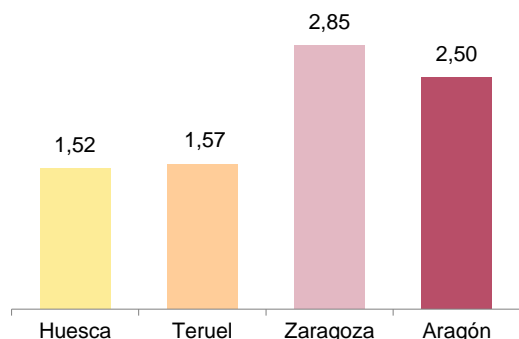

El número de afiliaciones en alta a la Seguridad Social en Aragón a fecha 31 de octubre de 2023 ha sido de 604.442 lo que supone 14.771 afiliaciones más que en octubre de 2022, un 2,5% de crecimiento en tasa de variación interanual. Los autónomos han perdido 835 afiliaciones en dicho periodo.

Afiliaciones en alta a la Seguridad Social y tasas de variación.

	Huesca	Teruel	Zaragoza	Aragón
Total de afiliaciones en alta	101.659	57.169	445.614	604.442
Variación mensual (%)	-1,76	-1,15	-0,48	-0,76
Variación interanual (%)	1,52	1,57	2,85	2,50

Tasas de variación mensual.

Unidad: porcentaje

Tasas de variación interanual.

Unidad: porcentaje

Tasas de variación interanual. Evolución.

Unidad: porcentaje

Afiliaciones por régimen de cotización y sexo. Aragón.

Régimen	Total	Hombres	Mujeres
Total	604.442	322.878	281.564
General	505.549	258.984	246.565
Minería	10	10	0
Autónomos	98.883	63.884	34.999

Afiliaciones por edad y sexo. Aragón.

Unidad: afiliación

Edad	Total	Hombres	Mujeres
Total	604.442	322.878	281.564
16-19	5.307	3.067	2.240
20-24	31.712	18.317	13.395
25-29	48.733	26.722	22.011
30-34	55.722	29.407	26.315
35-39	64.644	33.889	30.755
40-44	79.895	42.161	37.734
45-49	93.716	49.715	44.001
50-54	86.270	45.659	40.611
55-59	75.191	40.041	35.150
60-64	52.846	28.357	24.489
65-69	8.255	4.068	4.187
> 69	2.143	1.470	673
No consta	8	5	3