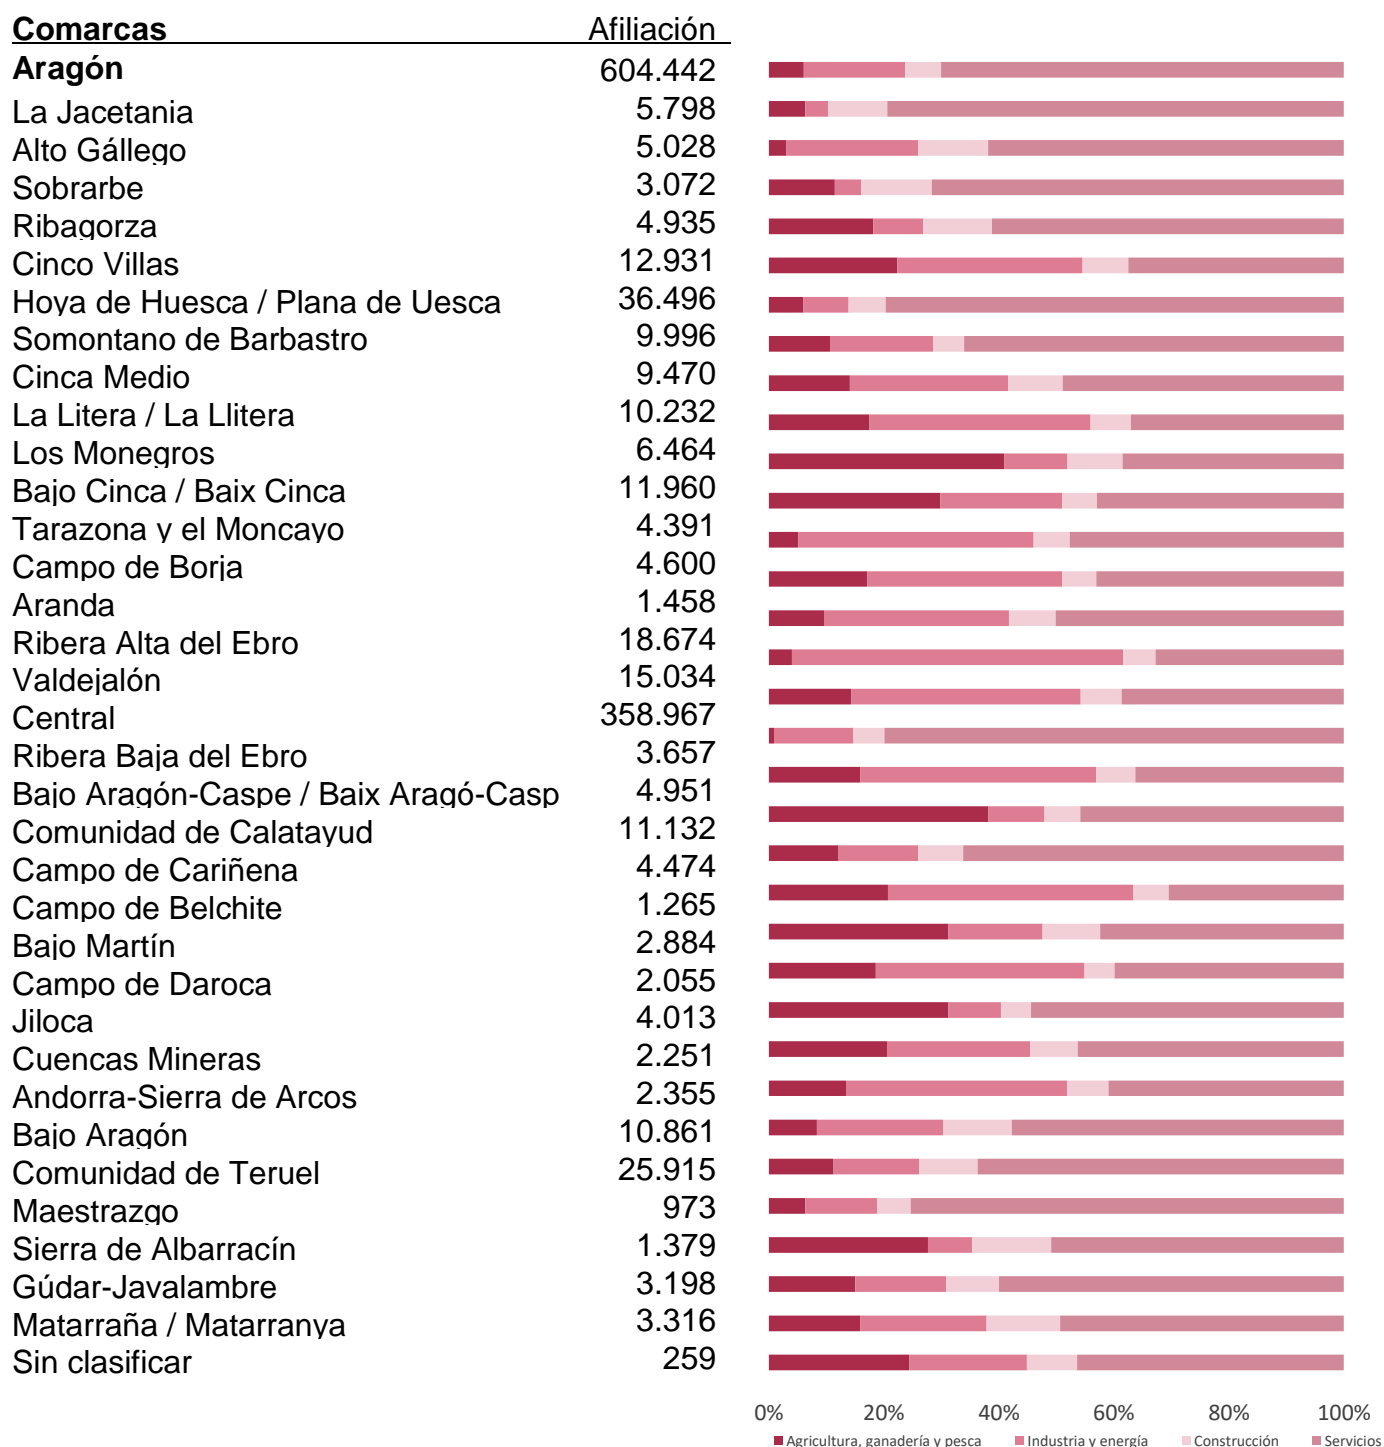

Régimen	Total	Hombres	Mujeres
Total	604.442	322.878	281.564
General	505.549	258.984	246.565
Minería	10	10	0
Autónomos	98.883	63.884	34.999

Afiliaciones por edad y sexo. Aragón.

Unidad: afiliación

Edad	Total	Hombres	Mujeres
Total	604.442	322.878	281.564
16-19	5.307	3.067	2.240
20-24	31.712	18.317	13.395
25-29	48.733	26.722	22.011
30-34	55.722	29.407	26.315
35-39	64.644	33.889	30.755
40-44	79.895	42.161	37.734
45-49	93.716	49.715	44.001
50-54	86.270	45.659	40.611
55-59	75.191	40.041	35.150
60-64	52.846	28.357	24.489
65-69	8.255	4.068	4.187
> 69	2.143	1.470	673
No consta	8	5	3

Autónomos por sector y sexo. Aragón.

Unidad: afiliación

Sector de actividad	Total	Hombres	Mujeres
Total	98.883	63.884	34.999
Agricultura, ganadería y pesca	17.834	13.438	4.396
Industria y energía	6.223	4.425	1.798
Construcción	11.566	10.375	1.191
Servicios	63.260	35.646	27.614

Afiliaciones por nacionalidad. Aragón.

Unidad: porcentaje

Afiliaciones por sectores de actividad. Aragón y comarcas.

Fuente: IAEST según datos de la Tesorería General Seguridad Social.

Más información

X @IAEST