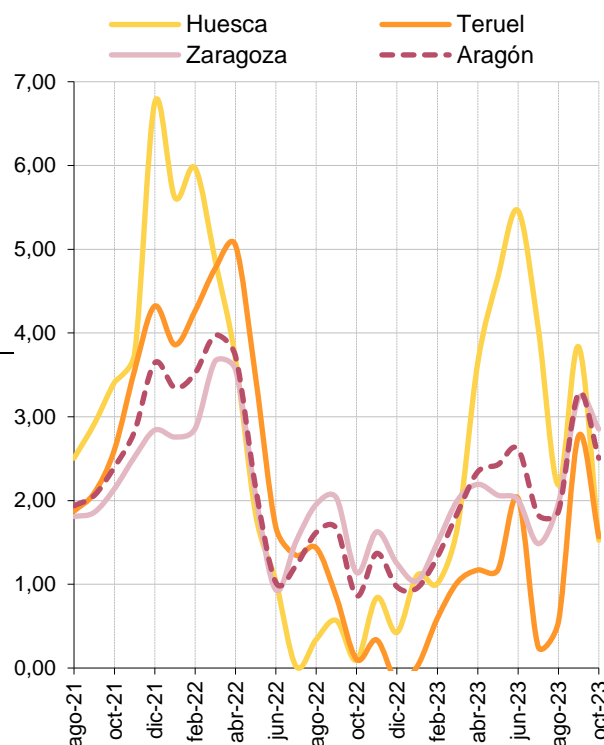

El número de afiliaciones en alta a la Seguridad Social en Aragón a fecha 31 de octubre de 2023 ha sido de 604.442 lo que supone 14.771 afiliaciones más que en octubre de 2022, un 2,5% de crecimiento en tasa de variación interanual. Los autónomos han perdido 835 afiliaciones en dicho periodo.

Afiliaciones en alta a la Seguridad Social y tasas de variación.

	Huesca	Teruel	Zaragoza	Aragón
Total de afiliaciones en alta	101.659	57.169	445.614	604.442
Variación mensual (%)	-1,76	-1,15	-0,48	-0,76
Variación interanual (%)	1,52	1,57	2,85	2,50

Tasas de variación mensual.

Unidad: porcentaje

Tasas de variación interanual.

Unidad: porcentaje

Tasas de variación interanual. Evolución.

Unidad: porcentaje

Afiliaciones por régimen de cotización y sexo. Aragón.

Régimen	Total	Hombres	Mujeres
Total	604.442	322.878	281.564
General	505.549	258.984	246.565
Minería	10	10	0
Autónomos	98.883	63.884	34.999

Afiliaciones por edad y sexo. Aragón.

Unidad: afiliación

Edad	Total	Hombres	Mujeres
Total	604.442	322.878	281.564
16-19	5.307	3.067	2.240
20-24	31.712	18.317	13.395
25-29	48.733	26.722	22.011
30-34	55.722	29.407	26.315
35-39	64.644	33.889	30.755
40-44	79.895	42.161	37.734
45-49	93.716	49.715	44.001
50-54	86.270	45.659	40.611
55-59	75.191	40.041	35.150
60-64	52.846	28.357	24.489
65-69	8.255	4.068	4.187
> 69	2.143	1.470	673
No consta	8	5	3