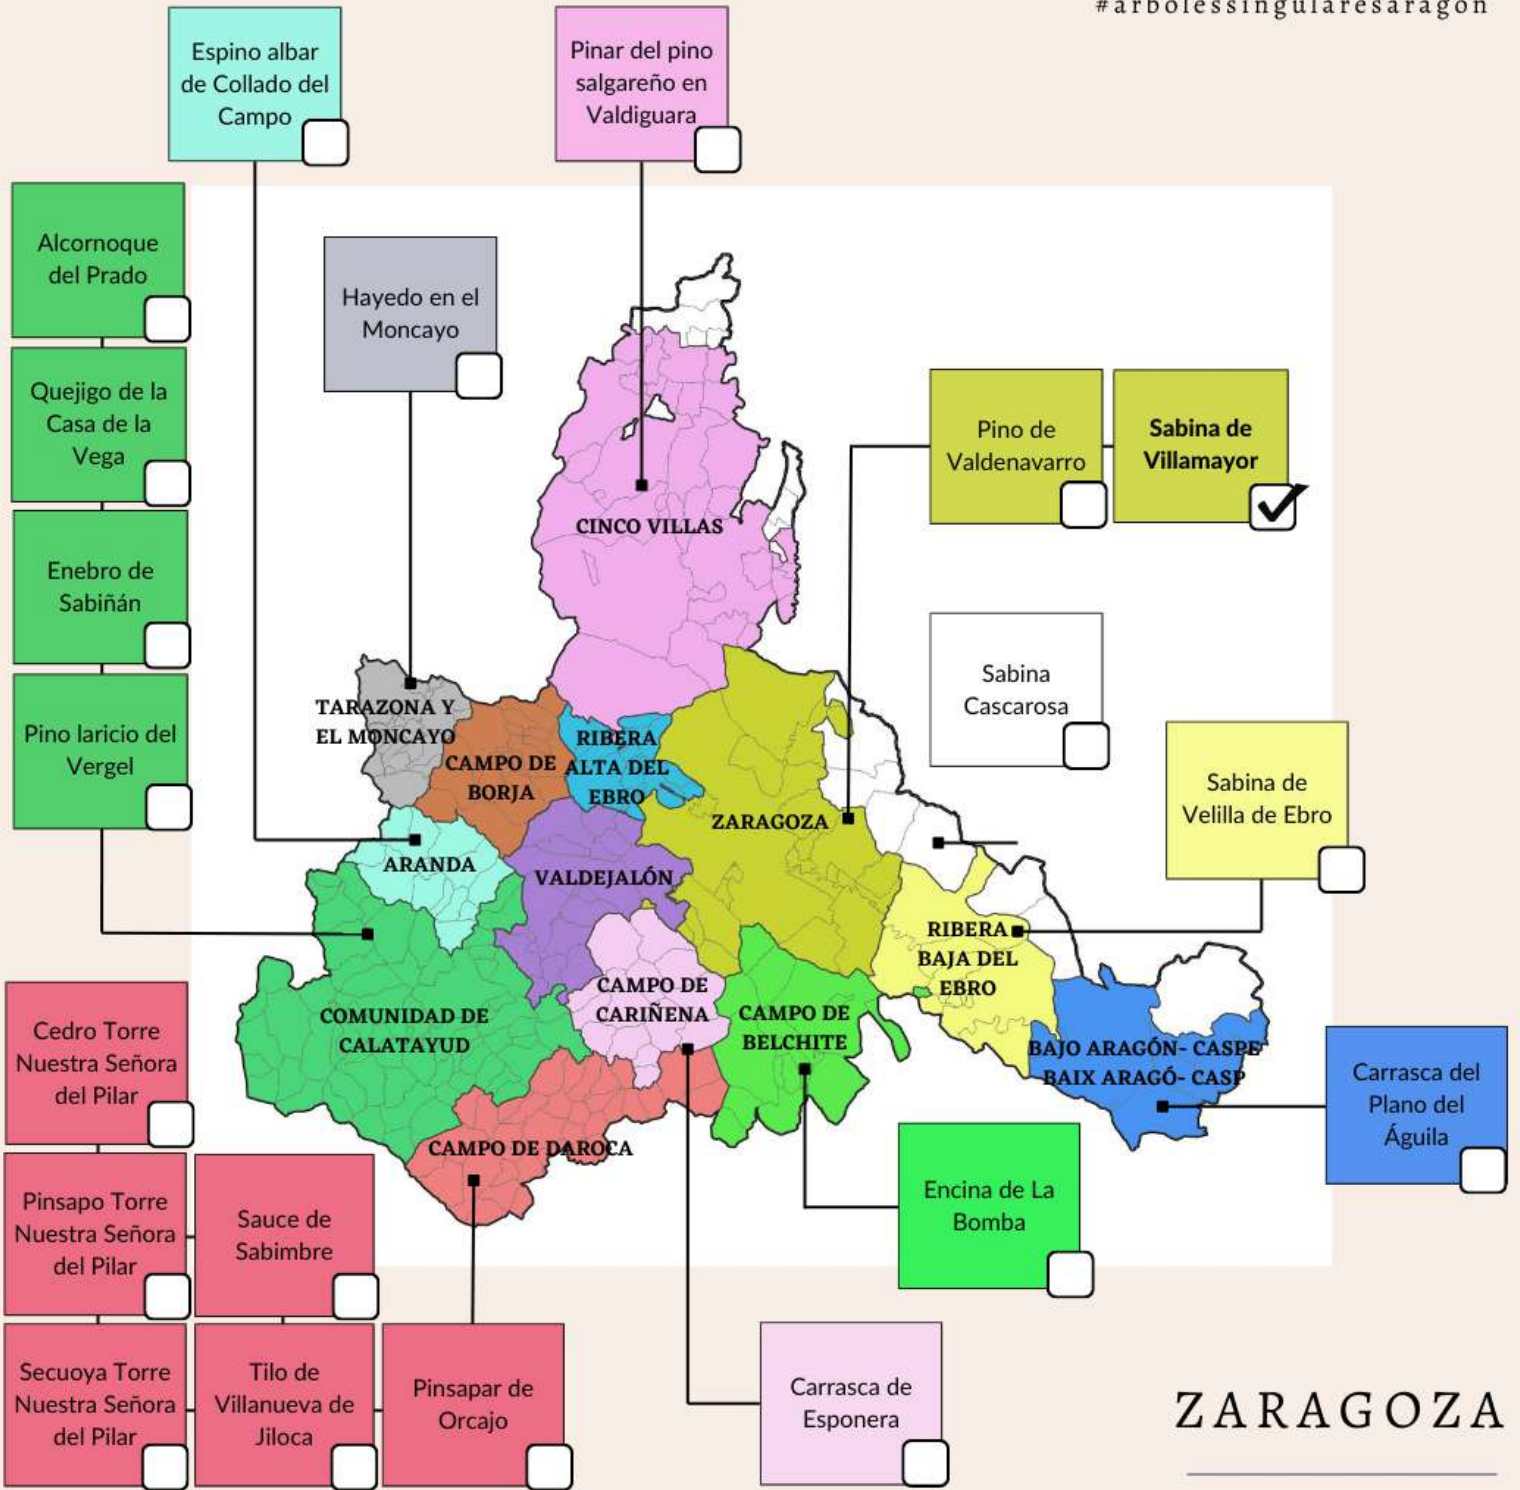

ÁRBOL SINGULAR:
SABINA DE VILLAMAYOR

Nombre común: **Sabina albar**
Nombre científico: *Juniperus thurifera*
Perímetro en base: **2,70m**
Altura: **20m**
Diámetro de copa: **15m**
Edad: **Desconocida**
Propiedad: **Pública**
Término Municipal: **Villamayor**
Comarca: Zaragoza
Árbol Catalogado: **BOA 10/08/2015**

#arbolessingularesaragon

ZARAGOZA