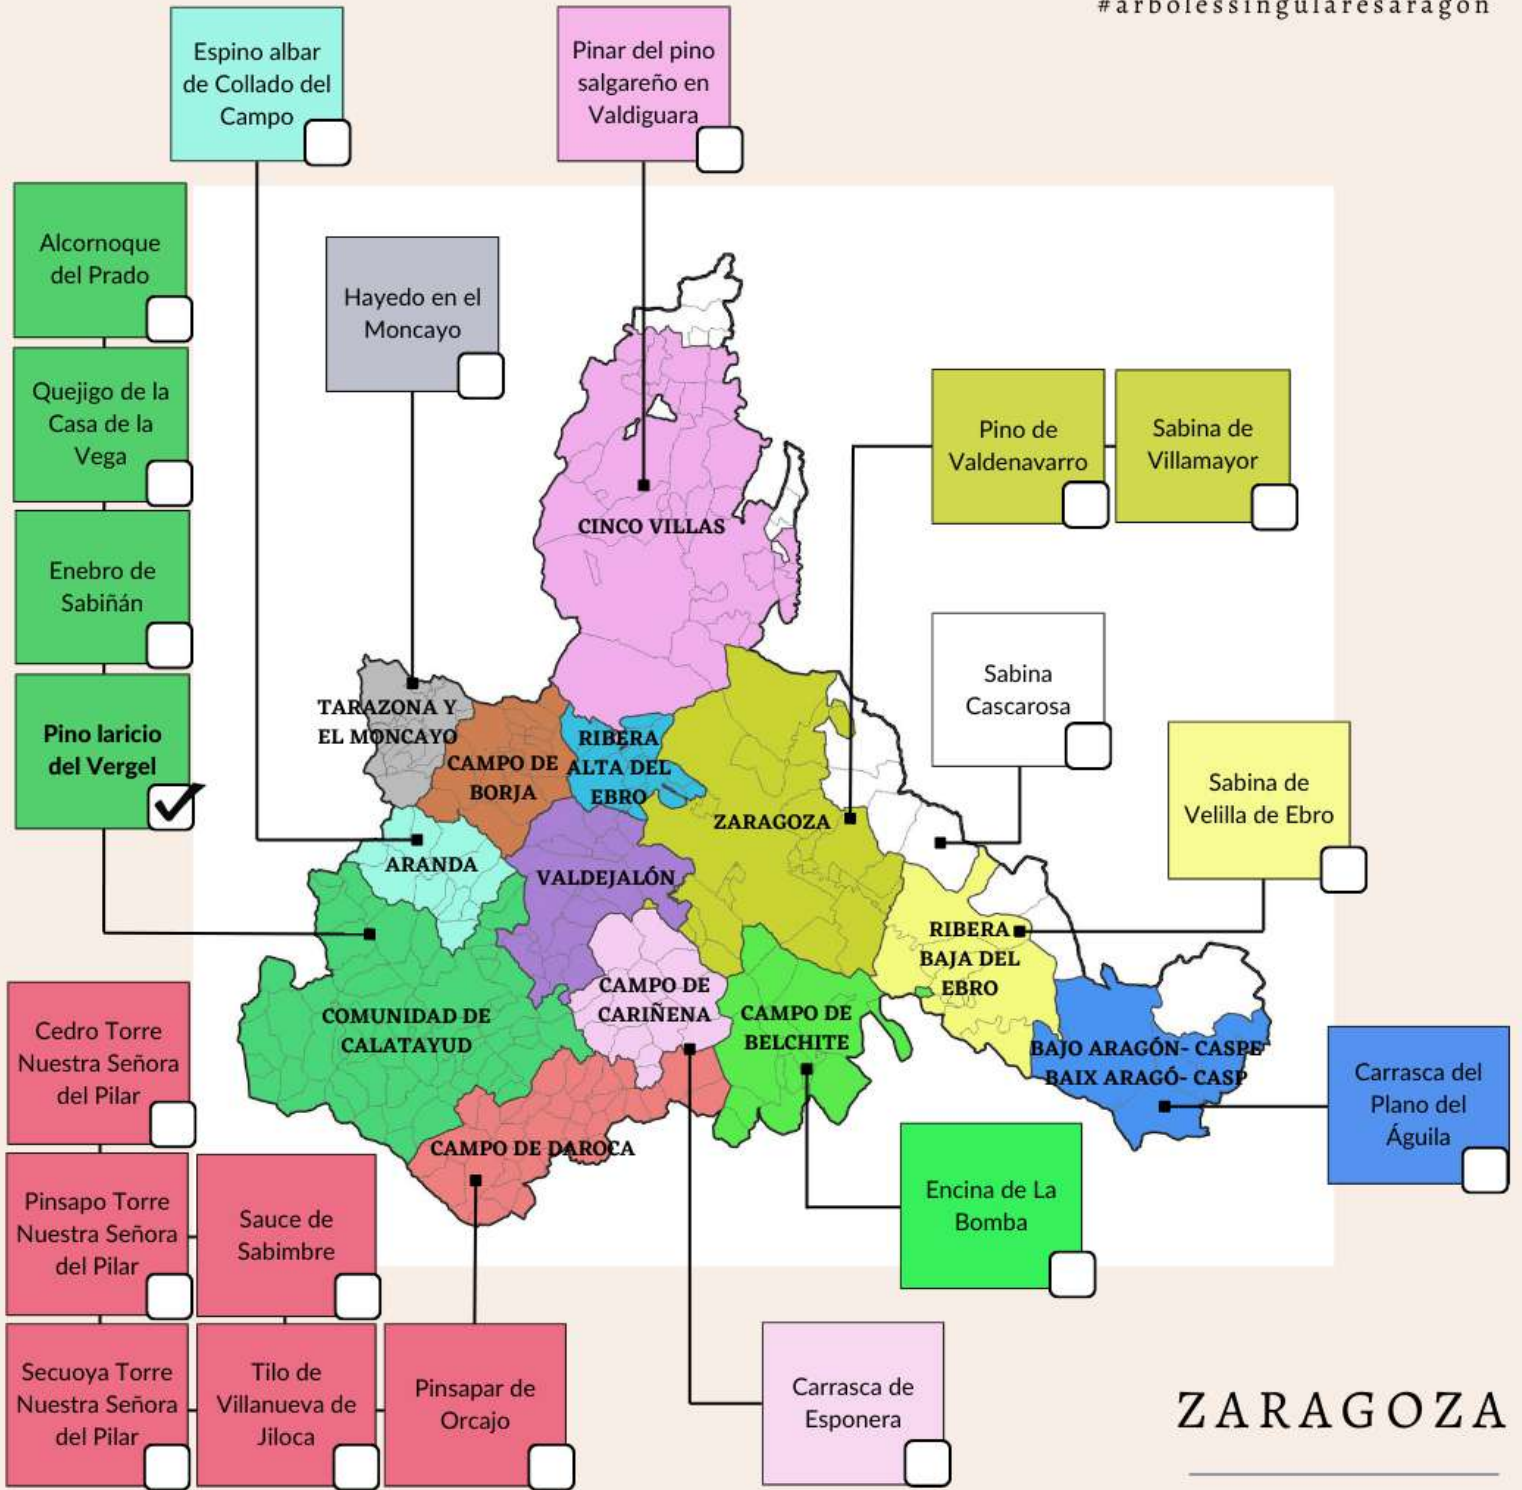

ÁRBOL SINGULAR: **PINO LARICIO DEL VERGEL**

Nombre común: **Pino laricio o salgareño**

Nombre científico: *Pinus nigra*
subsp. *salzmannii*

Perímetro en base: **4,54m**

Altura: **56m**

Diámetro de copa: **8,6m**

Edad: **>200 años** (estimada)

Propiedad: **Privada**

Término Municipal: **Nuévalos**

Comarca: Comunidad de Calatayud

Árbol Catalogado: **BOA 01/09/2022**

#arbolessingularesaragon

ZARAGOZA