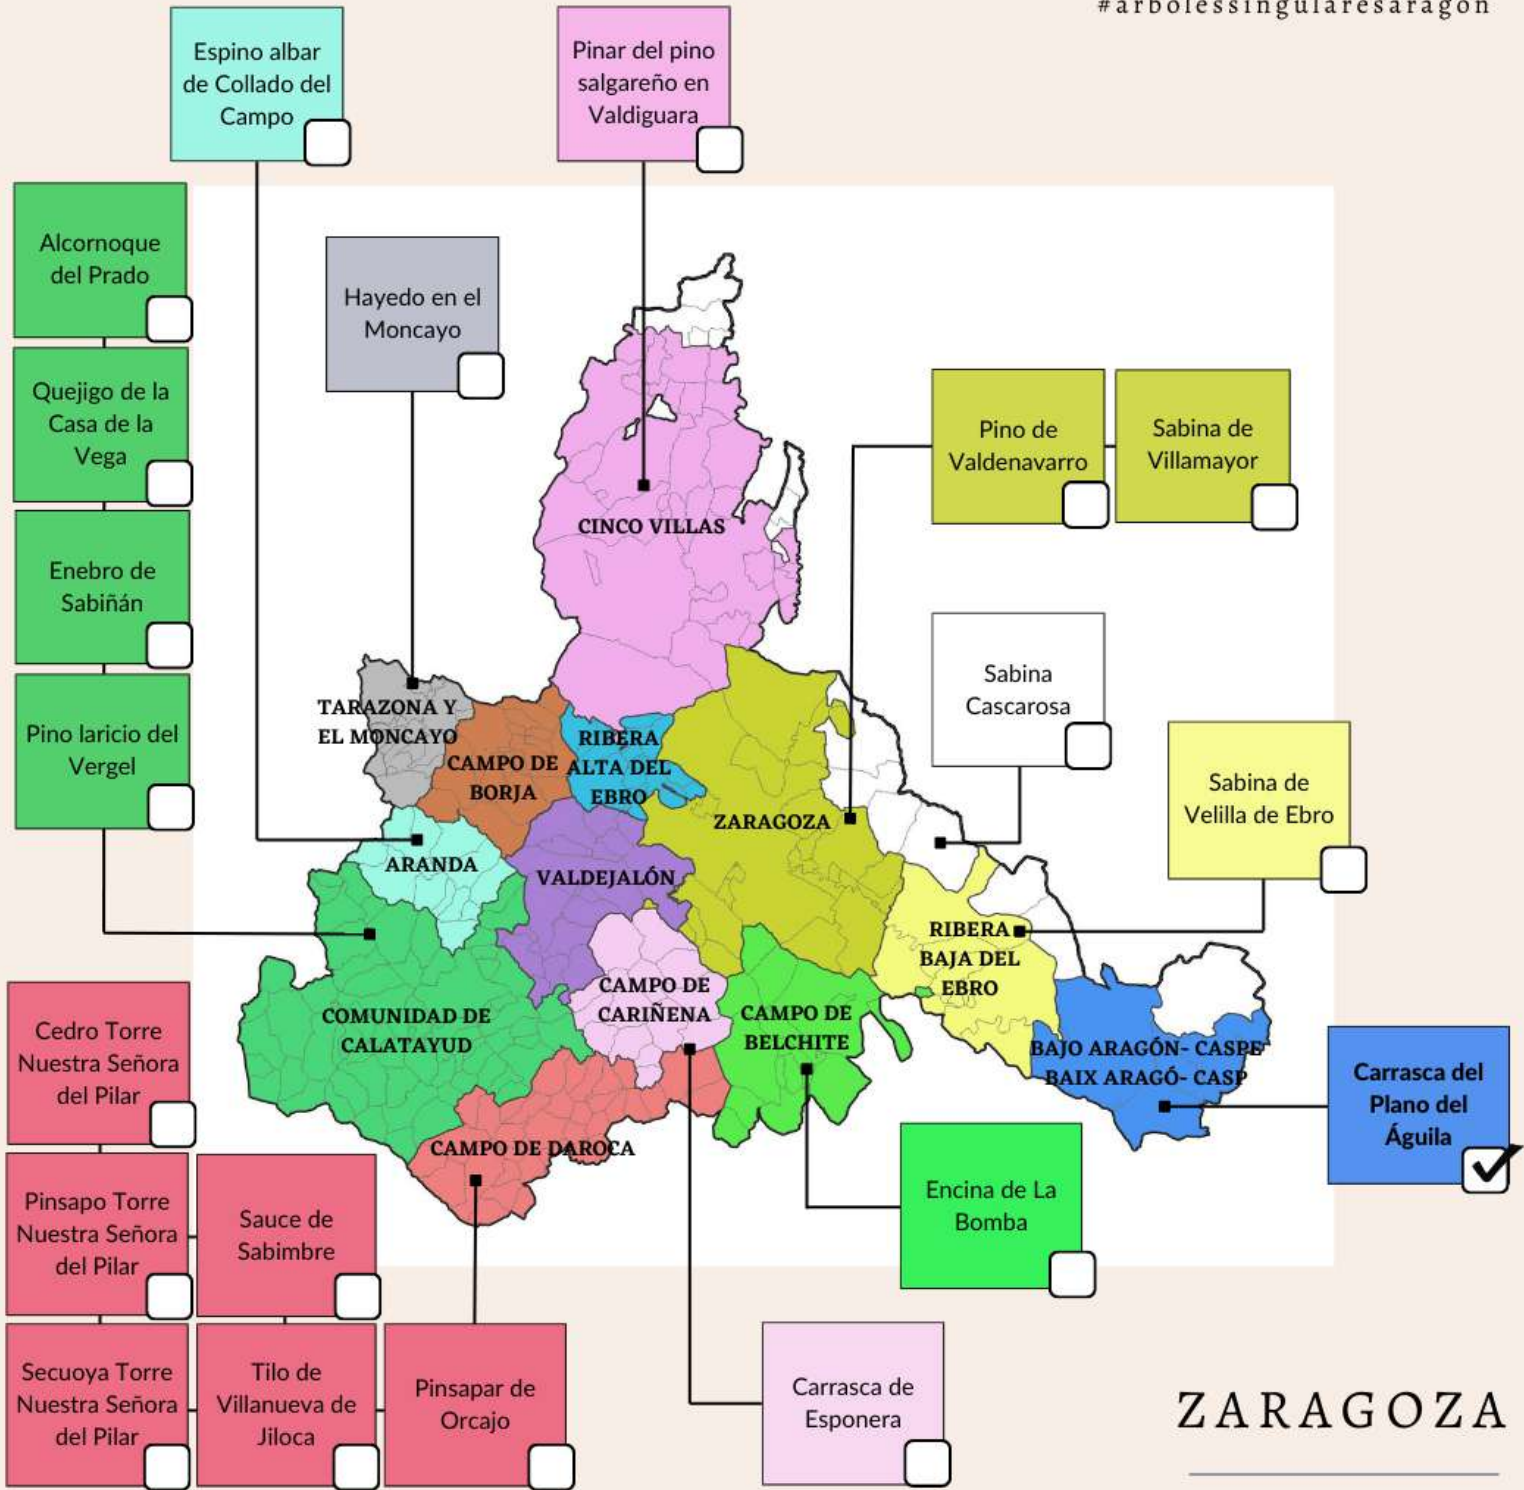

ÁRBOL SINGULAR:
**CARRASCA DEL PLANO
DEL ÁGUILA**

Nombre común: **Encina o carrasca**
Nombre científico: *Quercus ilex*
Perímetro en base: **5,45m**
Altura: **12,5m**
Diámetro de copa: **12,1m**
Edad: **Desconocida**
Propiedad: **Privada**
Término Municipal: **Caspe**
Comarca: Bajo Aragón- Caspe
Árbol Catalogado: **BOA 19/07/2022**

#arbolessingularesaragon

ZARAGOZA