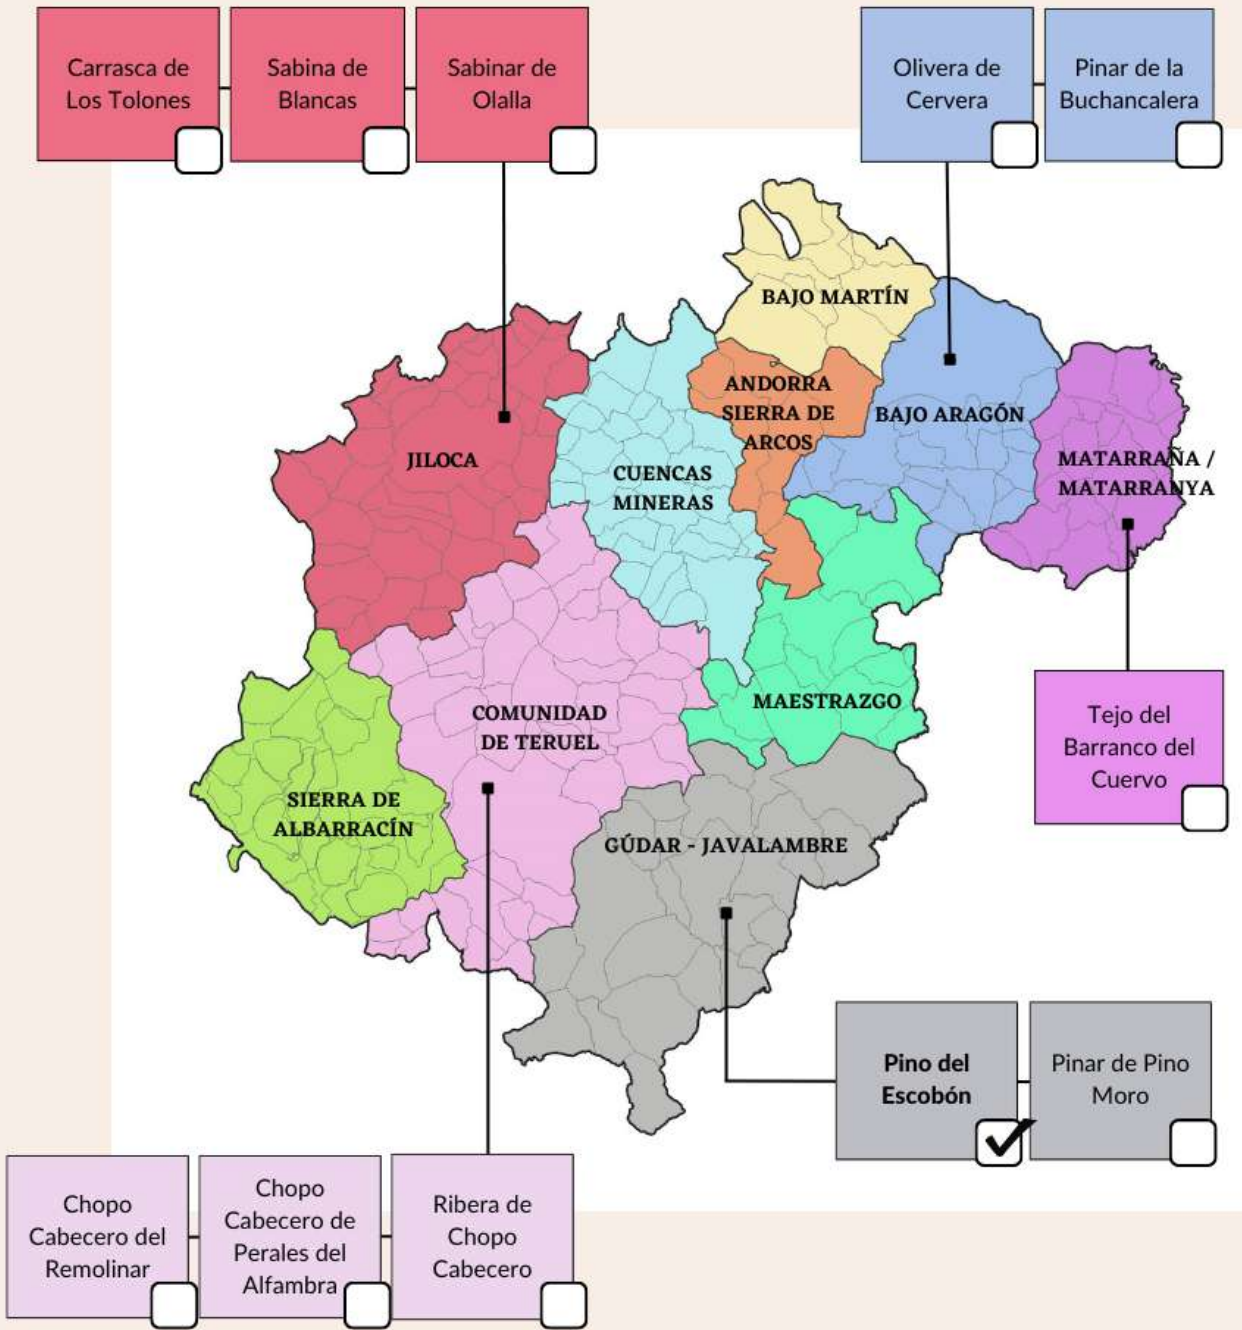

ÁRBOL SINGULAR: **PINO DEL ESCOBÓN**

Nombre común: **Pino laricio**

Nombre científico: *Pinus nigra*
subsp. salzmannii

Perímetro en base: **5,80m**

Altura: **28m**

Diámetro de copa: **21,7m**

Edad: **>400 años** (estimada)

Propiedad: **Pública**

Término Municipal: **Linares de Mora**

Comarca: Gúdar-Javalambre

Árbol Catalogado: **BOA 10/08/2015**

TERUEL