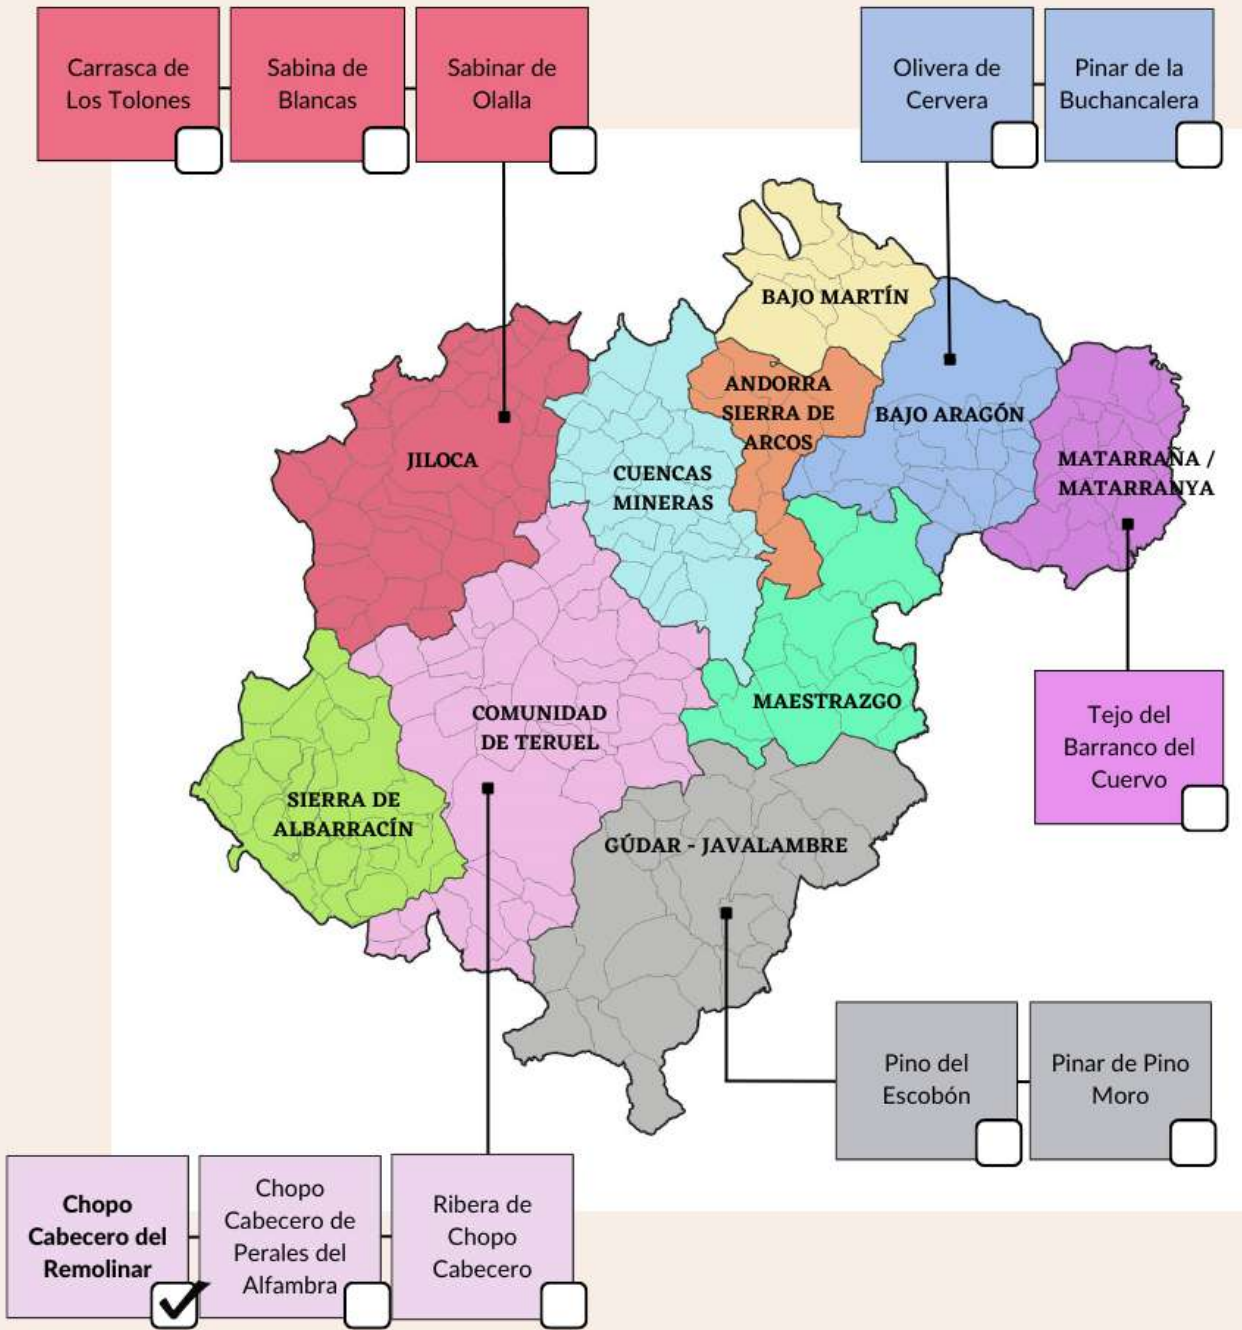

ÁRBOL SINGULAR:  
**CHOPO CABECERO DEL  
REMOLINAR**

Nombre común: **Chopo o álamo negro**

Nombre científico: *Populus nigra*

Perímetro en base: **4,10m**

Altura: **27,5m**

Diámetro de copa: **18m**

Edad: **>200 años** (estimada)

Propiedad: **Pública**

Término Municipal:

**Aguilar del Alfambra**

Comarca: Comunidad de Teruel

Árbol Catalogado: **BOA 10/08/2015**

# TERUEL

#arbolessingularesaragon