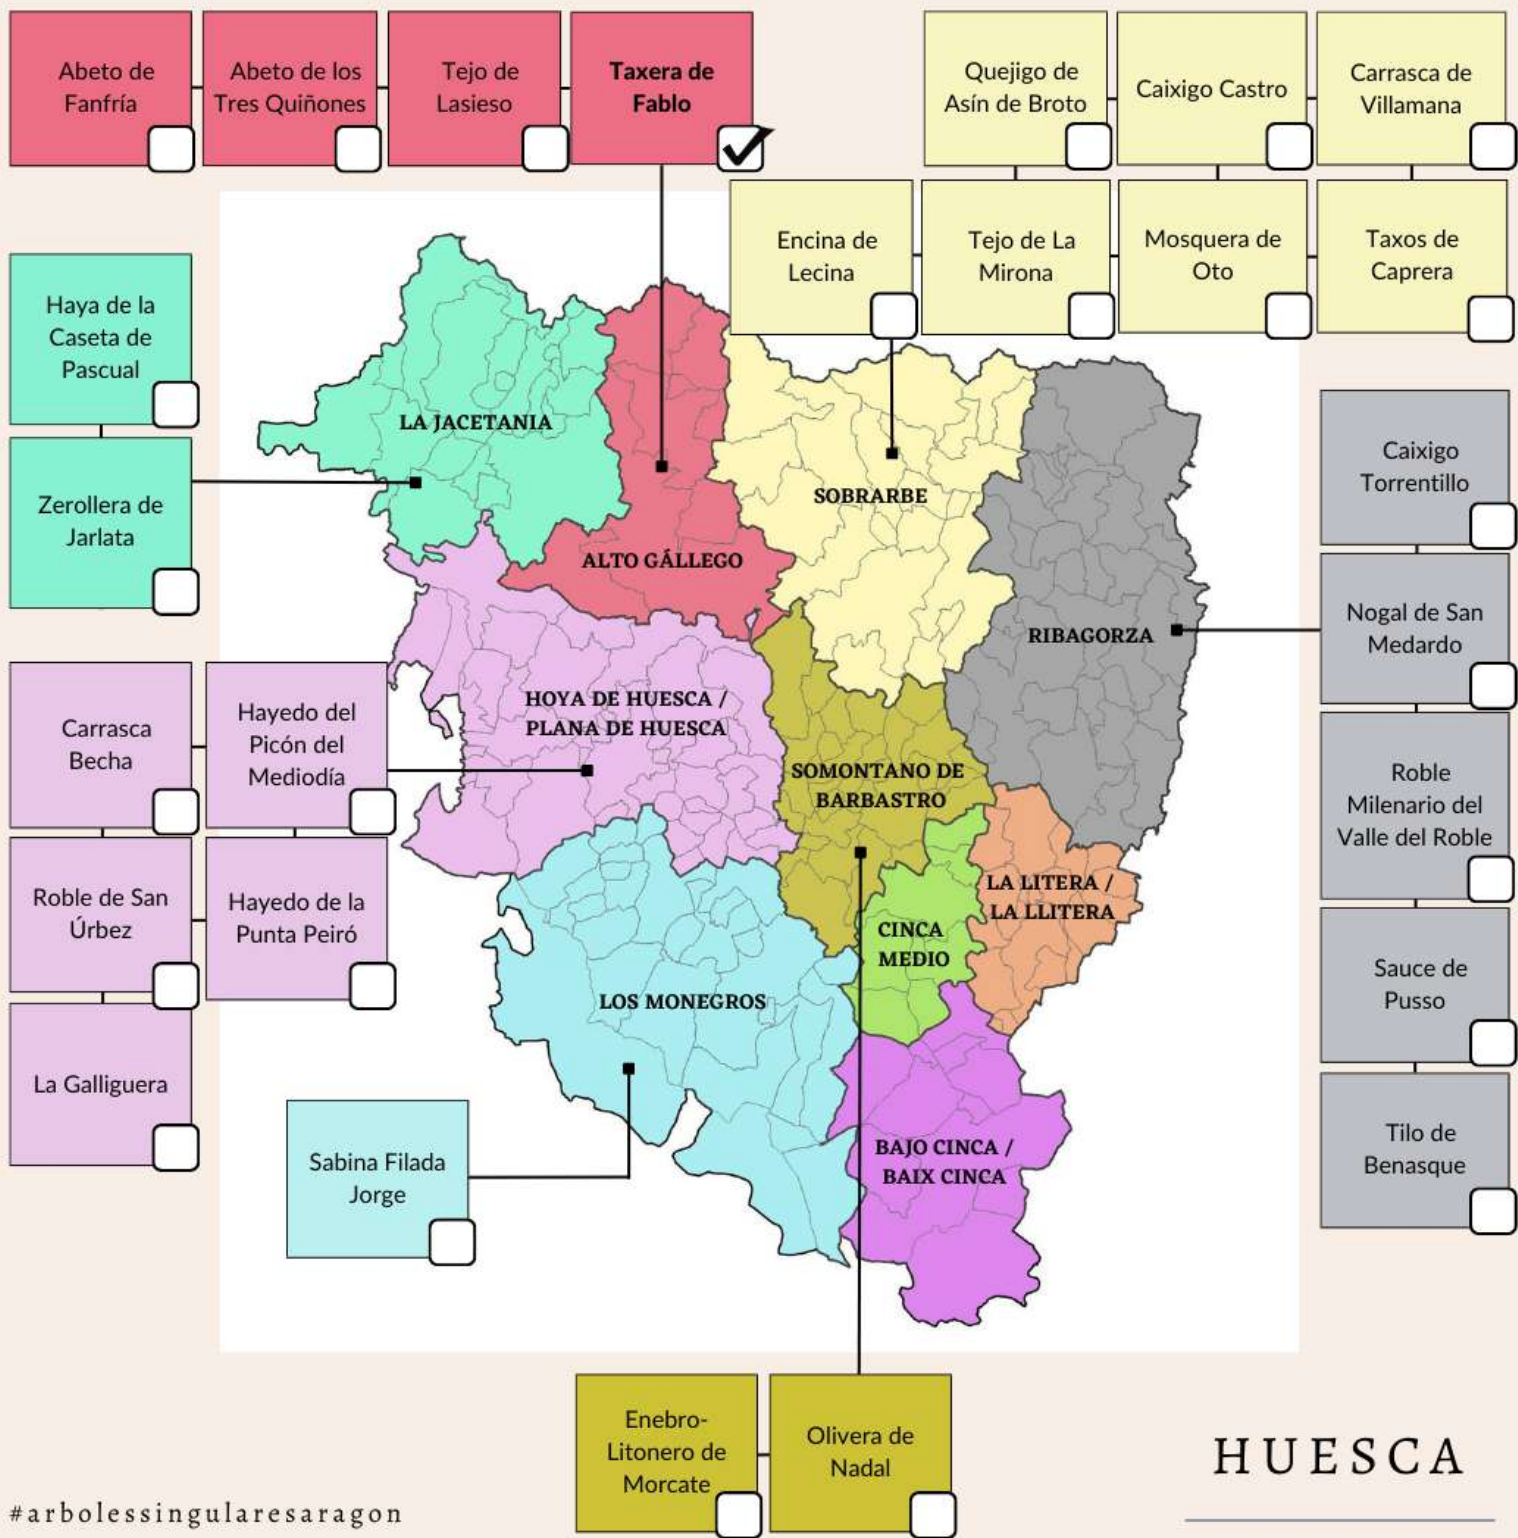

## ARBOLEDA SINGULAR: **TAXERA DE FABLO**

Nombre común: **Tejeda**

Especies arbóreas principales:

**Tejo (*Taxus baccata*)**

Superficie: **1,95ha**

Propiedad: **Privada**

Término Municipal: **Sabiñánigo**

Comarca: Alto Gállego

Arboleda Catalogado: **BOA 20/01/2023**

# HUESCA

#arbolessingularesaragon