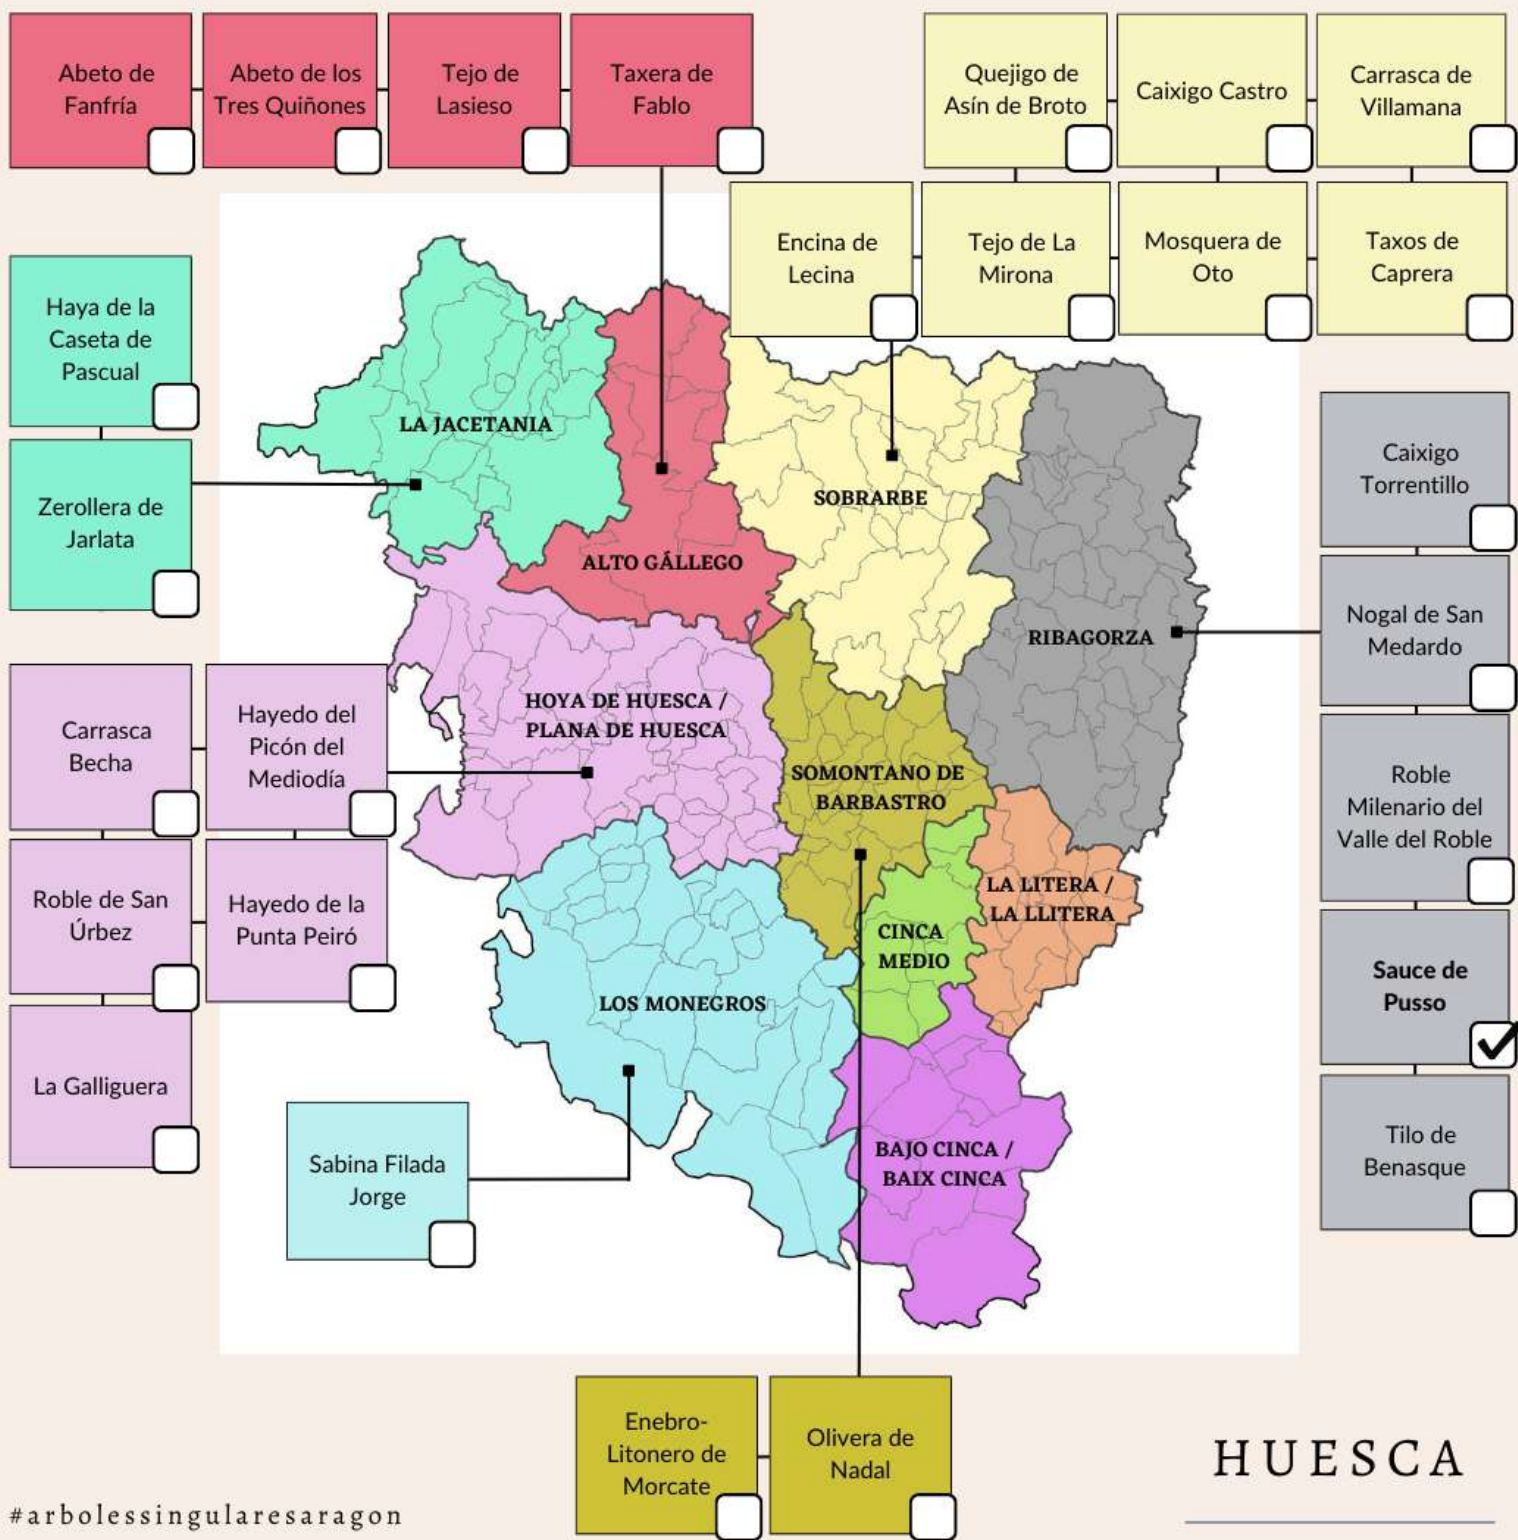

ÁRBOL SINGULAR: SAUCE DE PUSO

Nombre común: **Sauce blanco**

Nombre científico: *Salix alba*

Perímetro en base: **3,10m**

Altura: **10m**

Diámetro de copa: **22,5m**

Edad: **>150 años** (estimada)

Propiedad: **Privada**

Término Municipal: **Sopeira**

Comarca: Ribagorza

Árbol Catalogado: **BOA 29/04/2022**

#arbolessingularesaragon