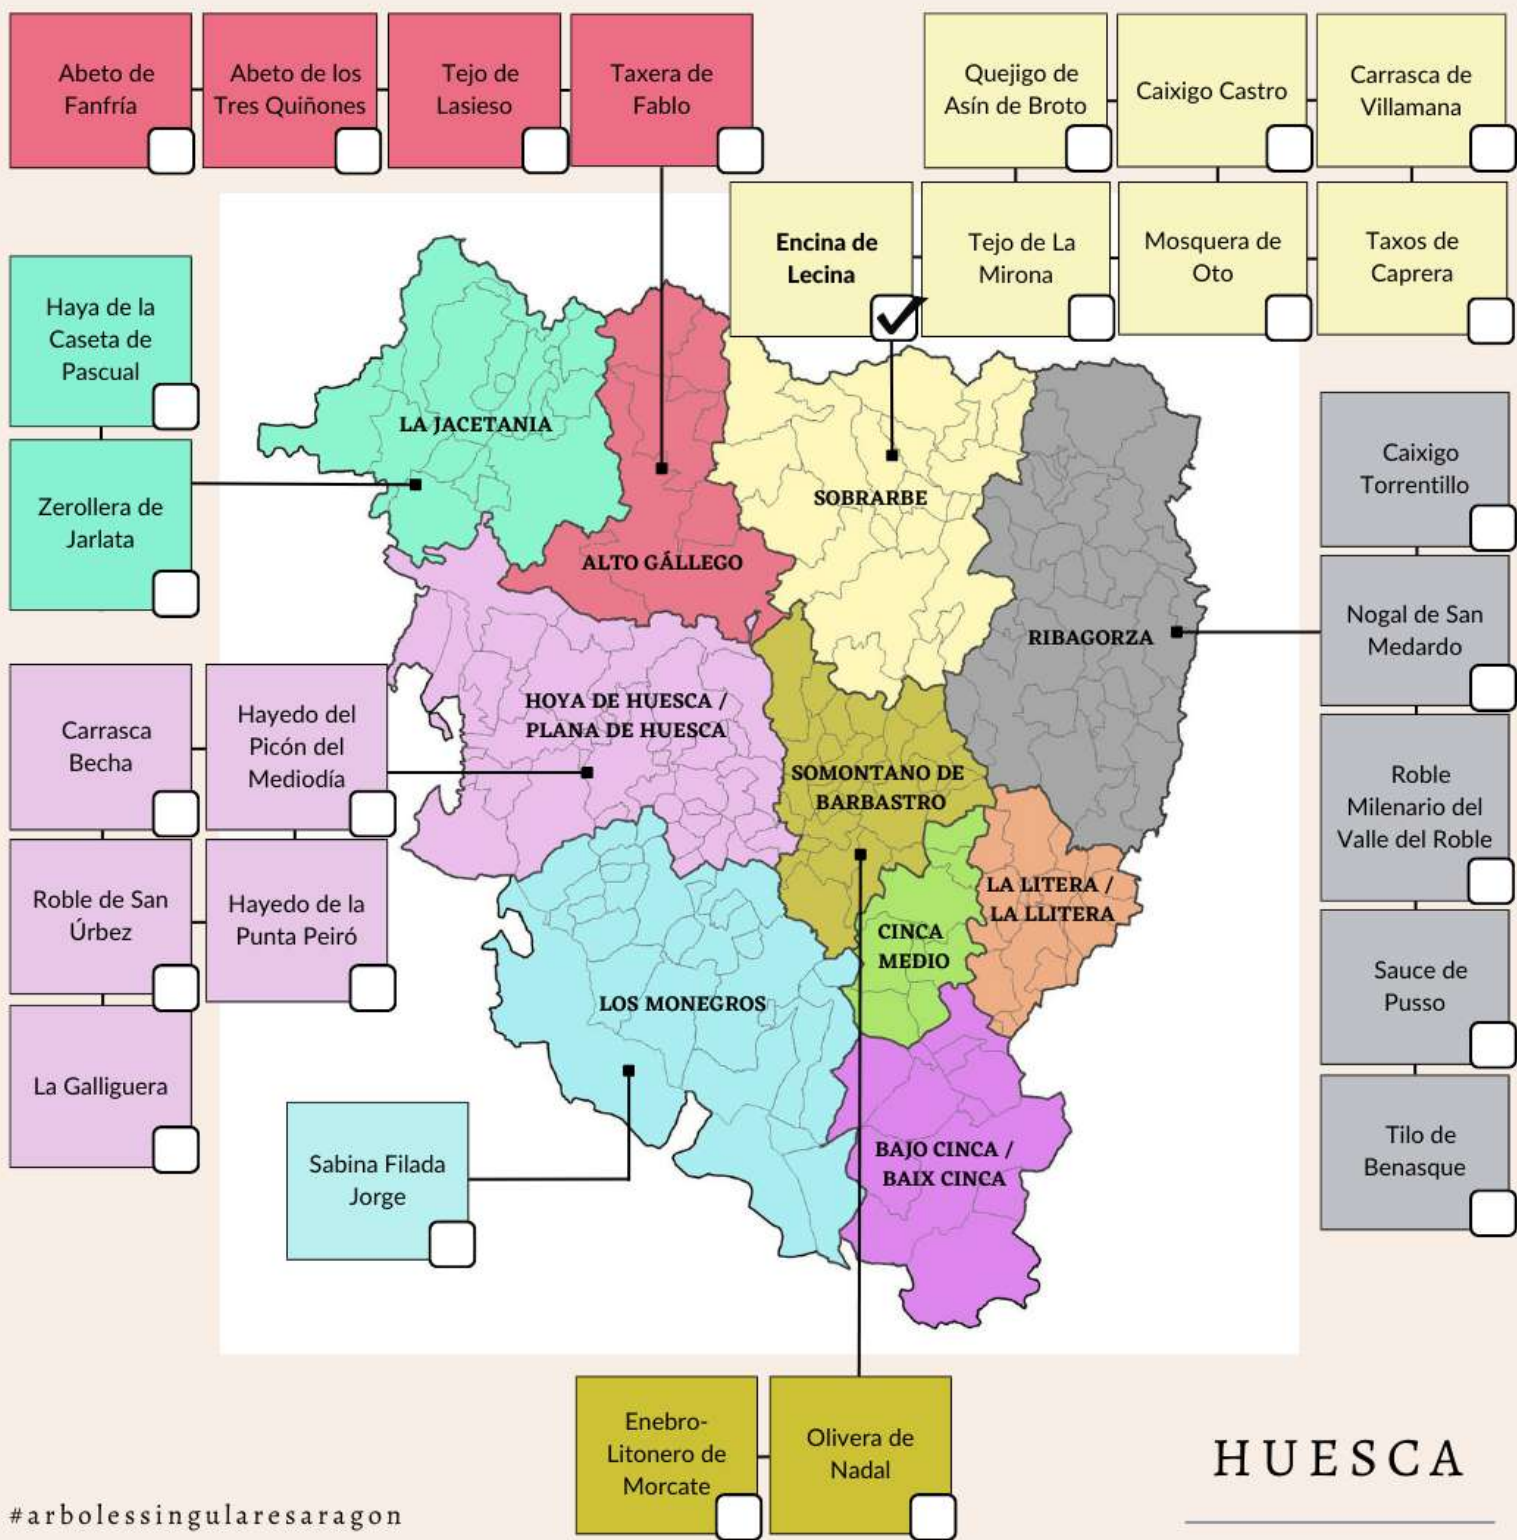

ÁRBOL SINGULAR: **ENCINA DE LECINA**

Nombre común: **Encina o carrasca**

Nombre científico: **Quercus ilex
subsp. ballota**

Perímetro en base: **6,91m**

Altura: **16,5m**

Diámetro de copa: **30,4m**

Edad: **300-600 años** (estimada)

Propiedad: **Privada**

Término Municipal: **Bárcabo**

Comarca: Sobrarbe

Árbol Catalogado: **BOA 10/08/2015**

#arbolessingularesaragon

HUESCA