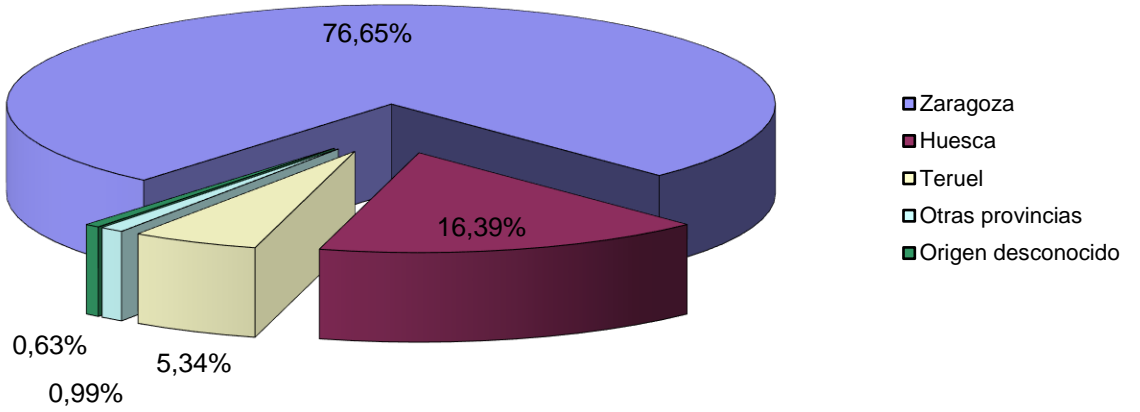

Llamadas por Provincias 2022