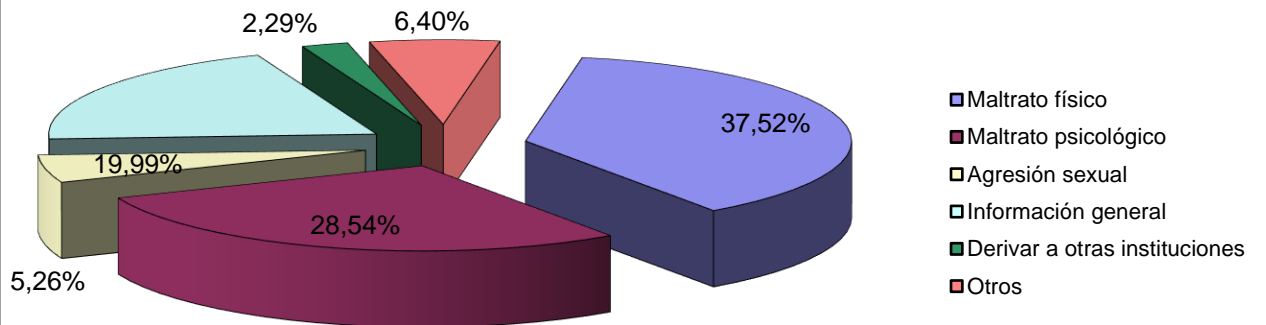

Motivo de las Llamadas 2022