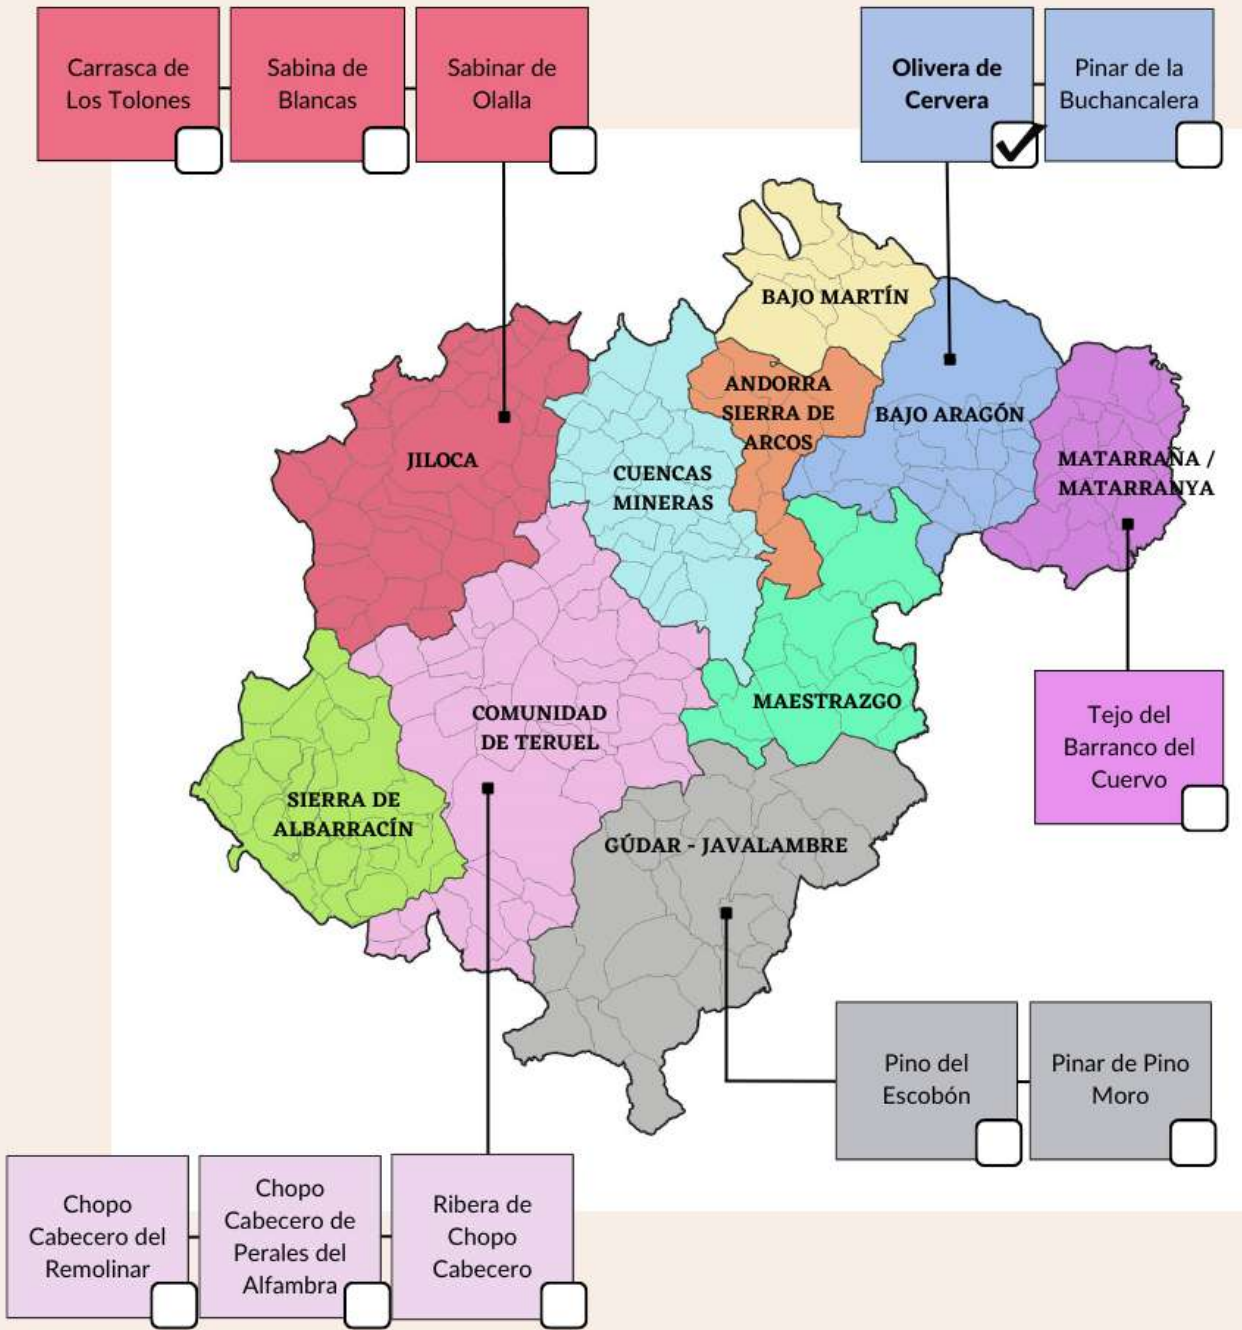

## ÁRBOL SINGULAR: **OLIVERA DE CERVERA**

Nombre común: **Olivo u olivera**

Nombre científico: *Olea europaea*

Perímetro en base: **11,56m**

Altura: **5,4m**

Diámetro de copa: **7,6m**

Edad: **800-1000 años** (estimada)

Propiedad: **Privada**

Término Municipal:

**Belmonte de San José**

Comarca: Bajo Aragón

Árbol Catalogado: **BOA 27/04/2022**

# TERUEL