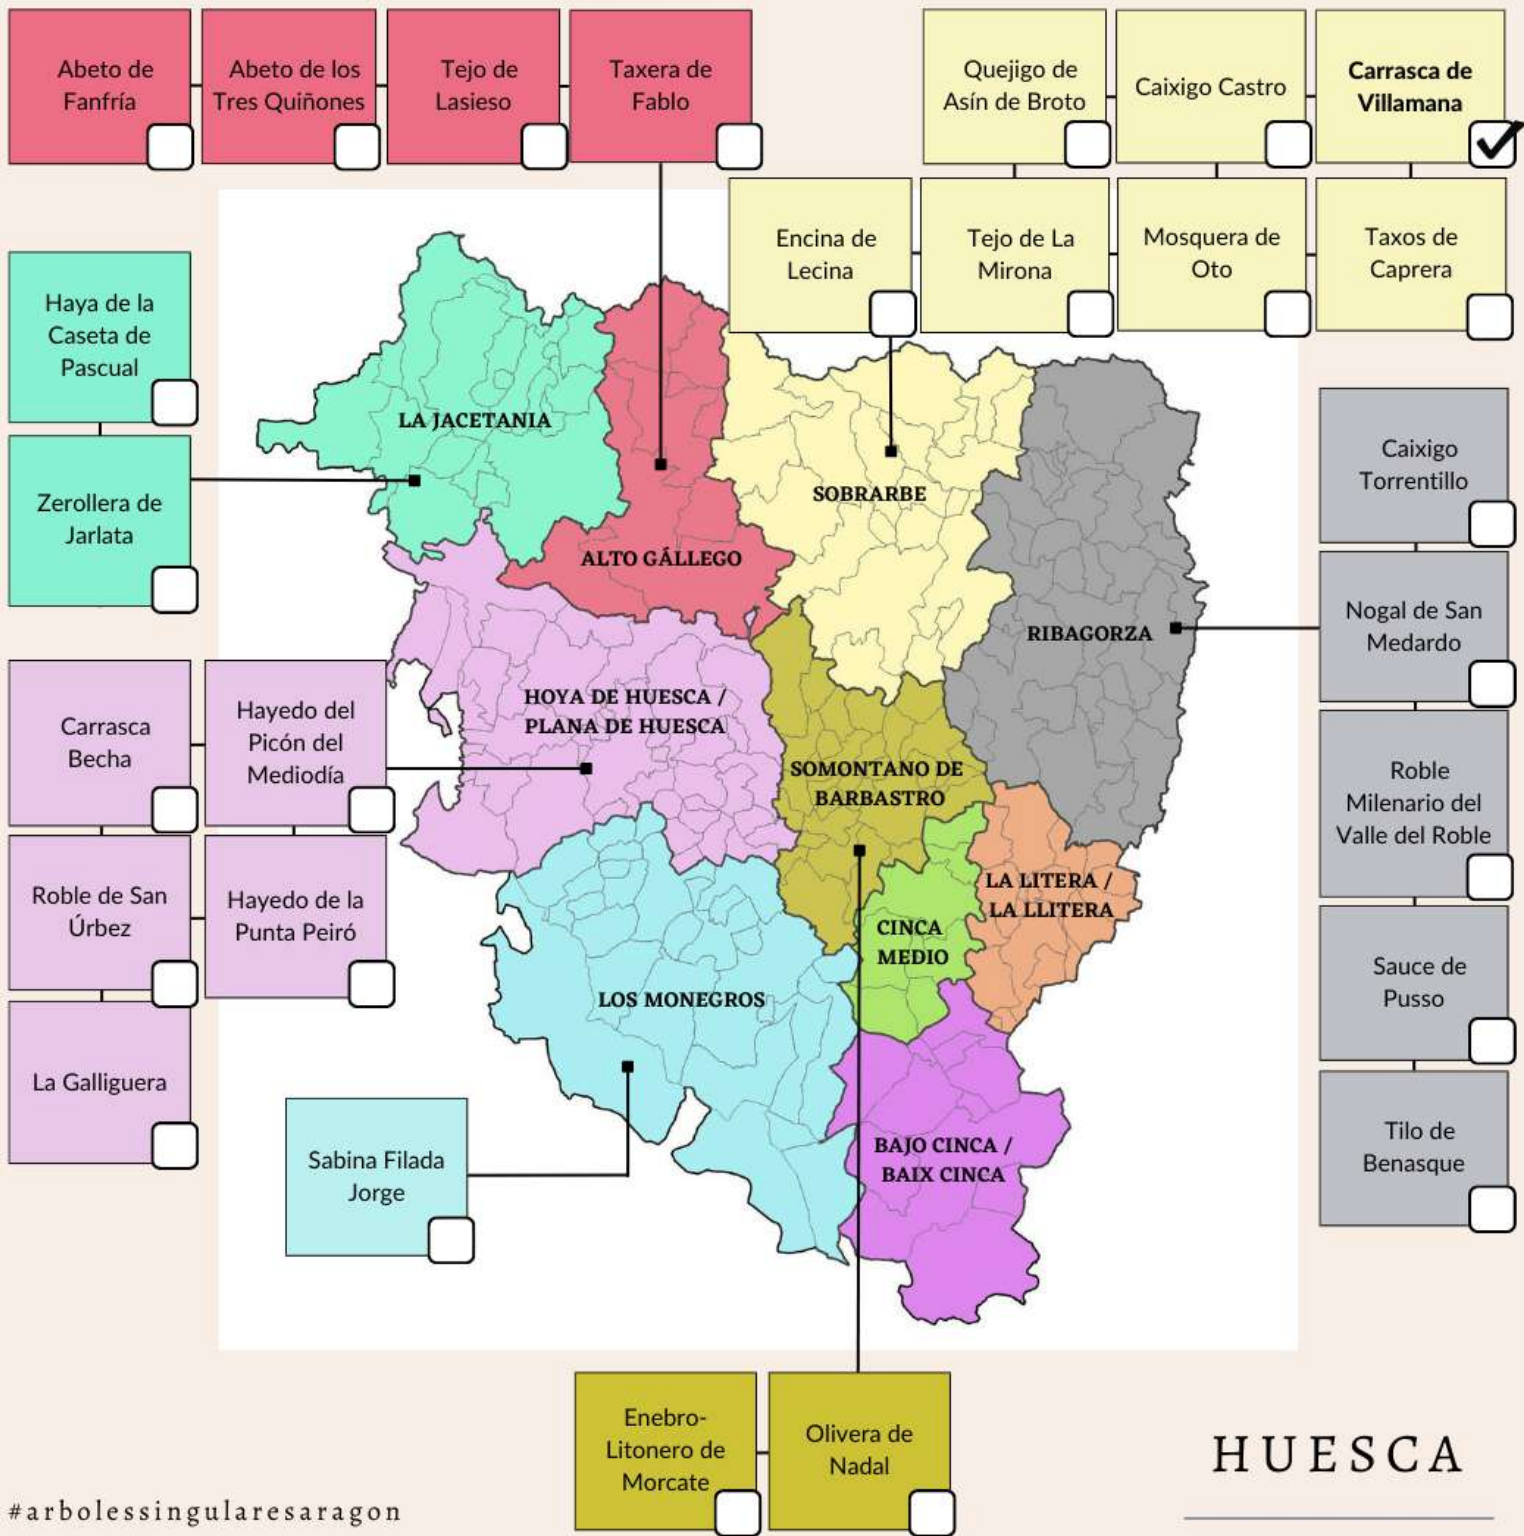

ÁRBOL SINGULAR: **CARRASCA DE VILLAMANA**

Nombre común: **Encina o carrasca**

Nombre científico: *Quercus ilex*
subsp. *ballota*

Perímetro en base: **7,70m**

Altura: **16,5m**

Diámetro de copa: **16,8m**

Edad: **>400 años** (estimada)

Propiedad: **Pública**

Término Municipal: **Fiscal**

Comarca: Sobrarbe

Árbol Catalogado: **BOA 19/07/2022**

#arbolessingularesaragon