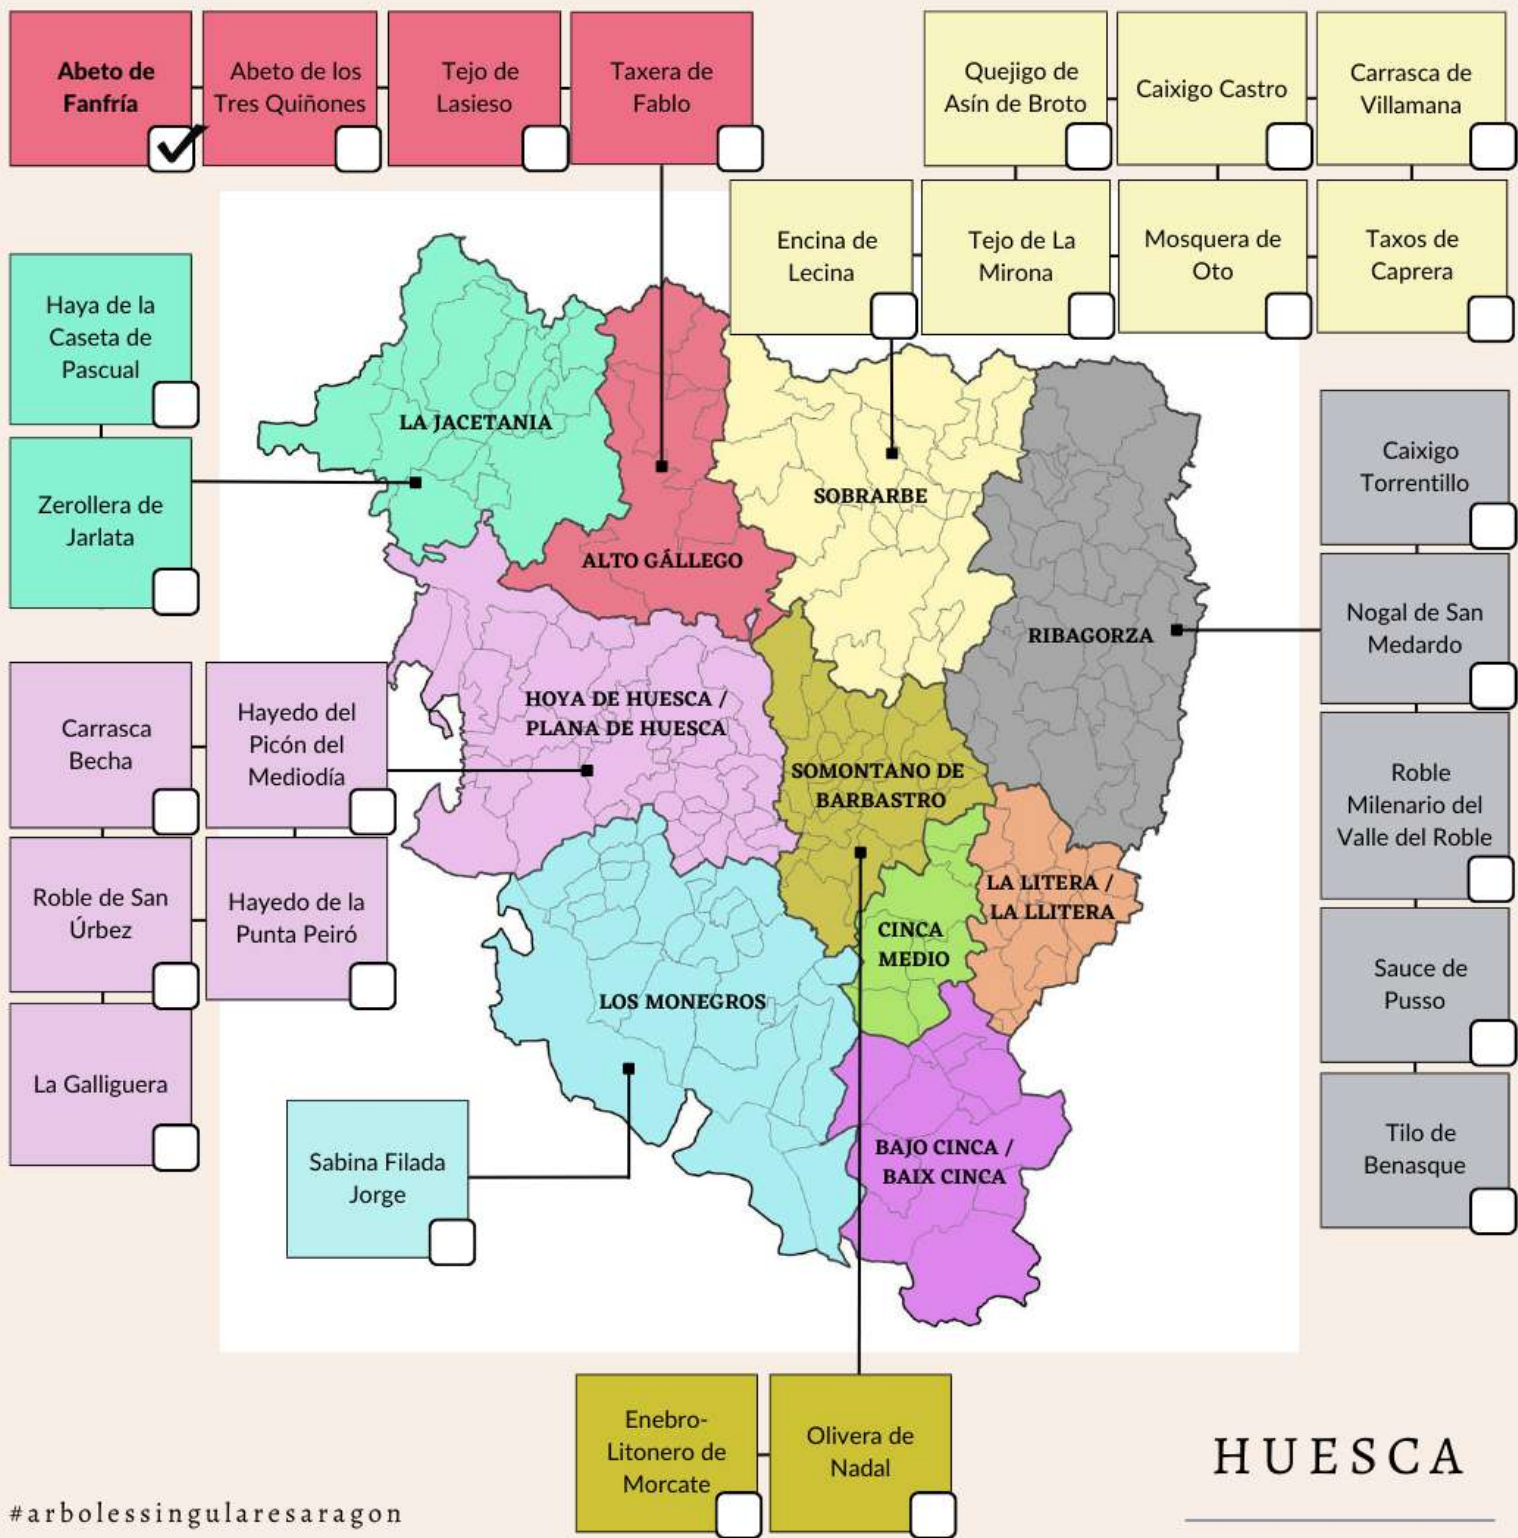

ÁRBOL SINGULAR: **ABETO DE FANFRÍA**

Nombre común: **Abeto común**

Nombre científico: *Abies alba*

Perímetro en base: **6,10m**

Altura: **30m**

Diámetro de copa: **8,5m**

Edad: **>200 años** (estimada)

Propiedad: **Privada**

Término Municipal: **Yebra de Basa**

Comarca: Alto Gállego

Árbol Catalogado: **BOA 15/12/2021**

#arbolessingularesaragon