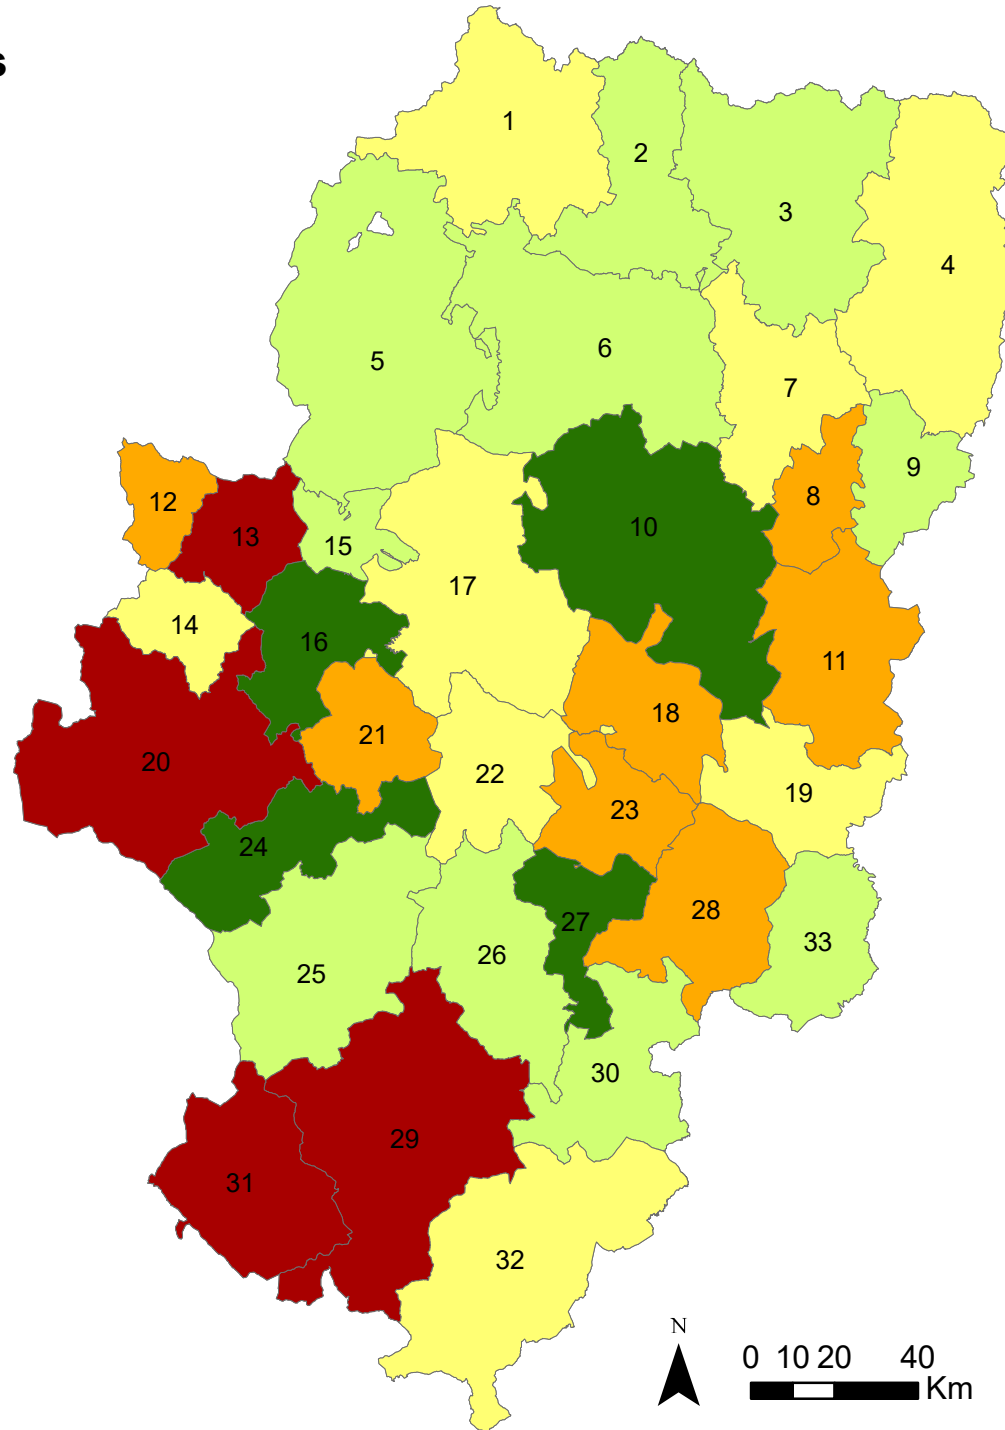

Cálculo del VIMUR por comarcas

Nombre de las Comarcas

- 1 La Jacetania
- 2 Alto Gállego
- 3 Sobrarbe
- 4 La Ribagorza
- 5 Cinco Villas
- 6 Hoya de Huesca
- 7 Somontano de Barbastró
- 8 Cinca Medio
- 9 La Litera/La Llitera
- 10 Los Monegros
- 11 Bajo Cinca/Baix Cinca
- 12 Tarazona y el Moncayo
- 13 Campo de Borja
- 14 Aranda
- 15 Ribera Alta del Ebro
- 16 Valdejalón
- 17 D.C. Zaragoza
- 18 Ribera Baja del Ebro
- 19 Bajo Aragón-Caspe
- 20 Comunidad de Calatayud
- 21 Campo de Cariñena
- 22 Campo de Belchite
- 23 Bajo Martín
- 24 Campo de Daroca
- 25 Jiloca
- 26 Cuencas Mineras
- 27 Andorra-Sierra de Arcos
- 28 Bajo Aragón
- 29 Comunidad de Teruel
- 30 Maestrazgo
- 31 Sierra de Albarracín
- 32 Gúdar-Javalambre
- 33 Matarraña

Valor del VIMUR

Elaboración propia
Fuente: Encuestas VIMUR 2022