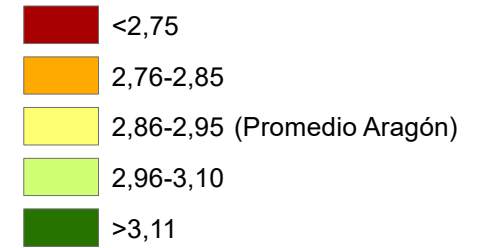

Valor del VIMUR

Elaboración propia
Fuente: Encuestas VIMUR 2022