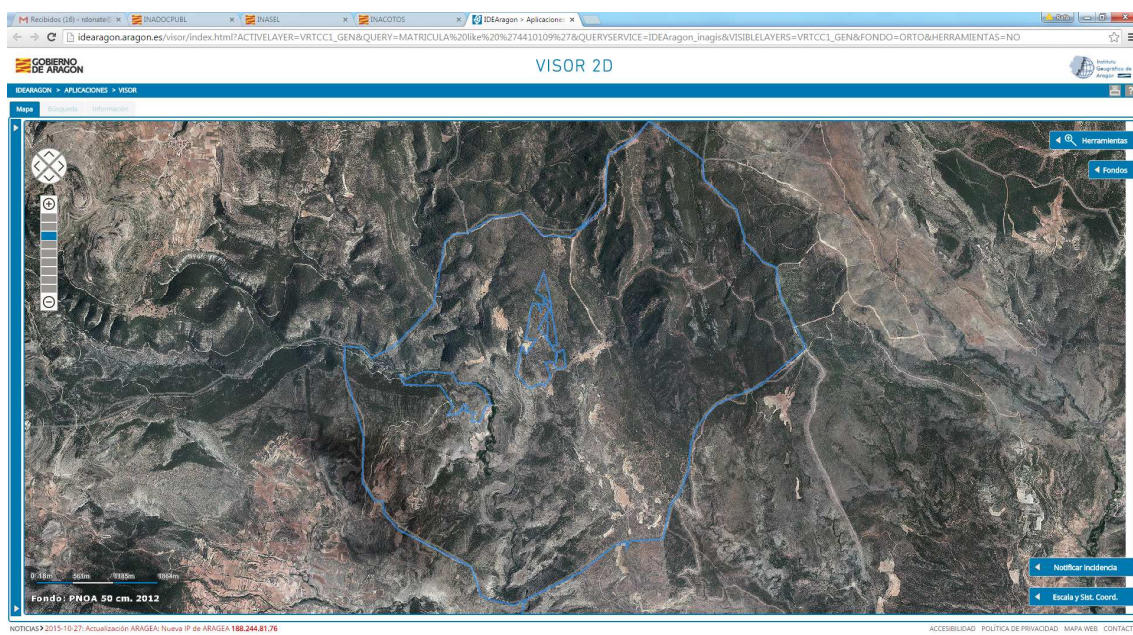

Si pulsamos en la matricula del coto accederemos al visor cartográfico del Gobierno de Aragón (SITAR) centrado el mapa en el coto seleccionado.

Si pinchamos en cualquier otro campo de la lista vamos a la información detallada del coto.