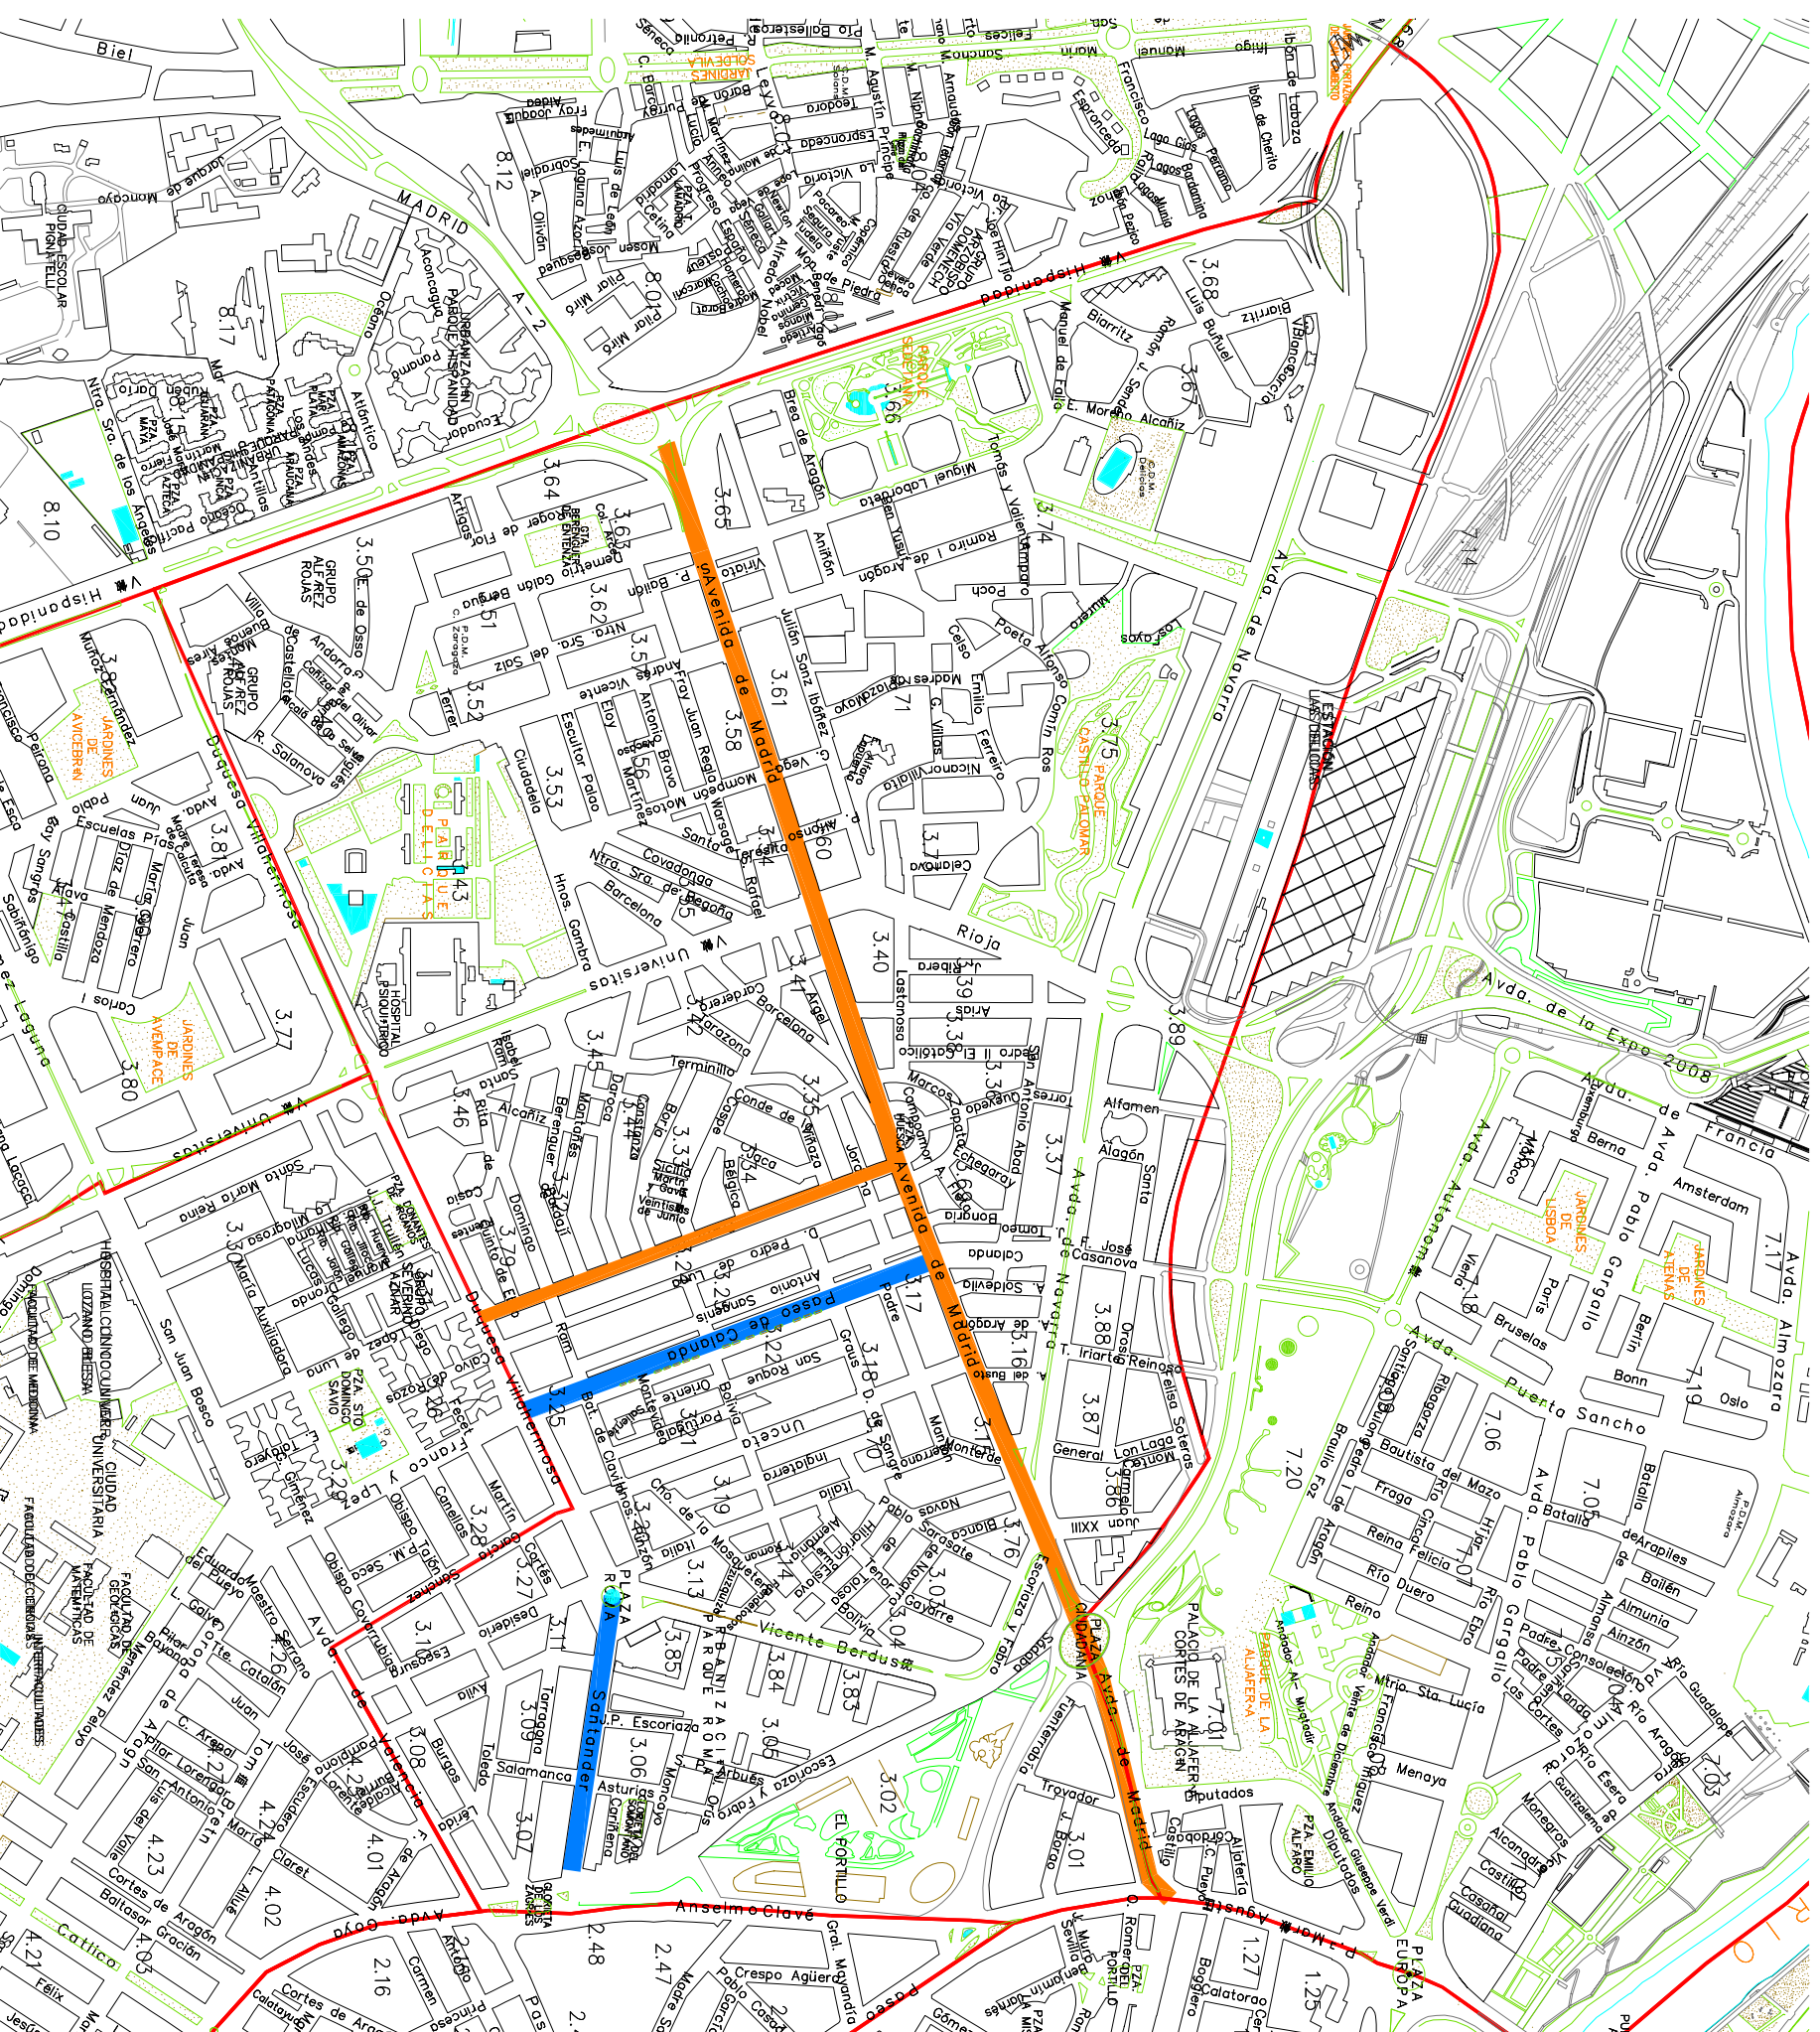

## Revisión. Año 2009

-  Perímetro Área Comercial.
-  Ejes principales.
-  Ejes secundarios.

Cartografía digital del Ayuntamiento de Zaragoza.

**A.3.4**  
comercial en  
AC 3-Avda.  
Madrid-Delicias.