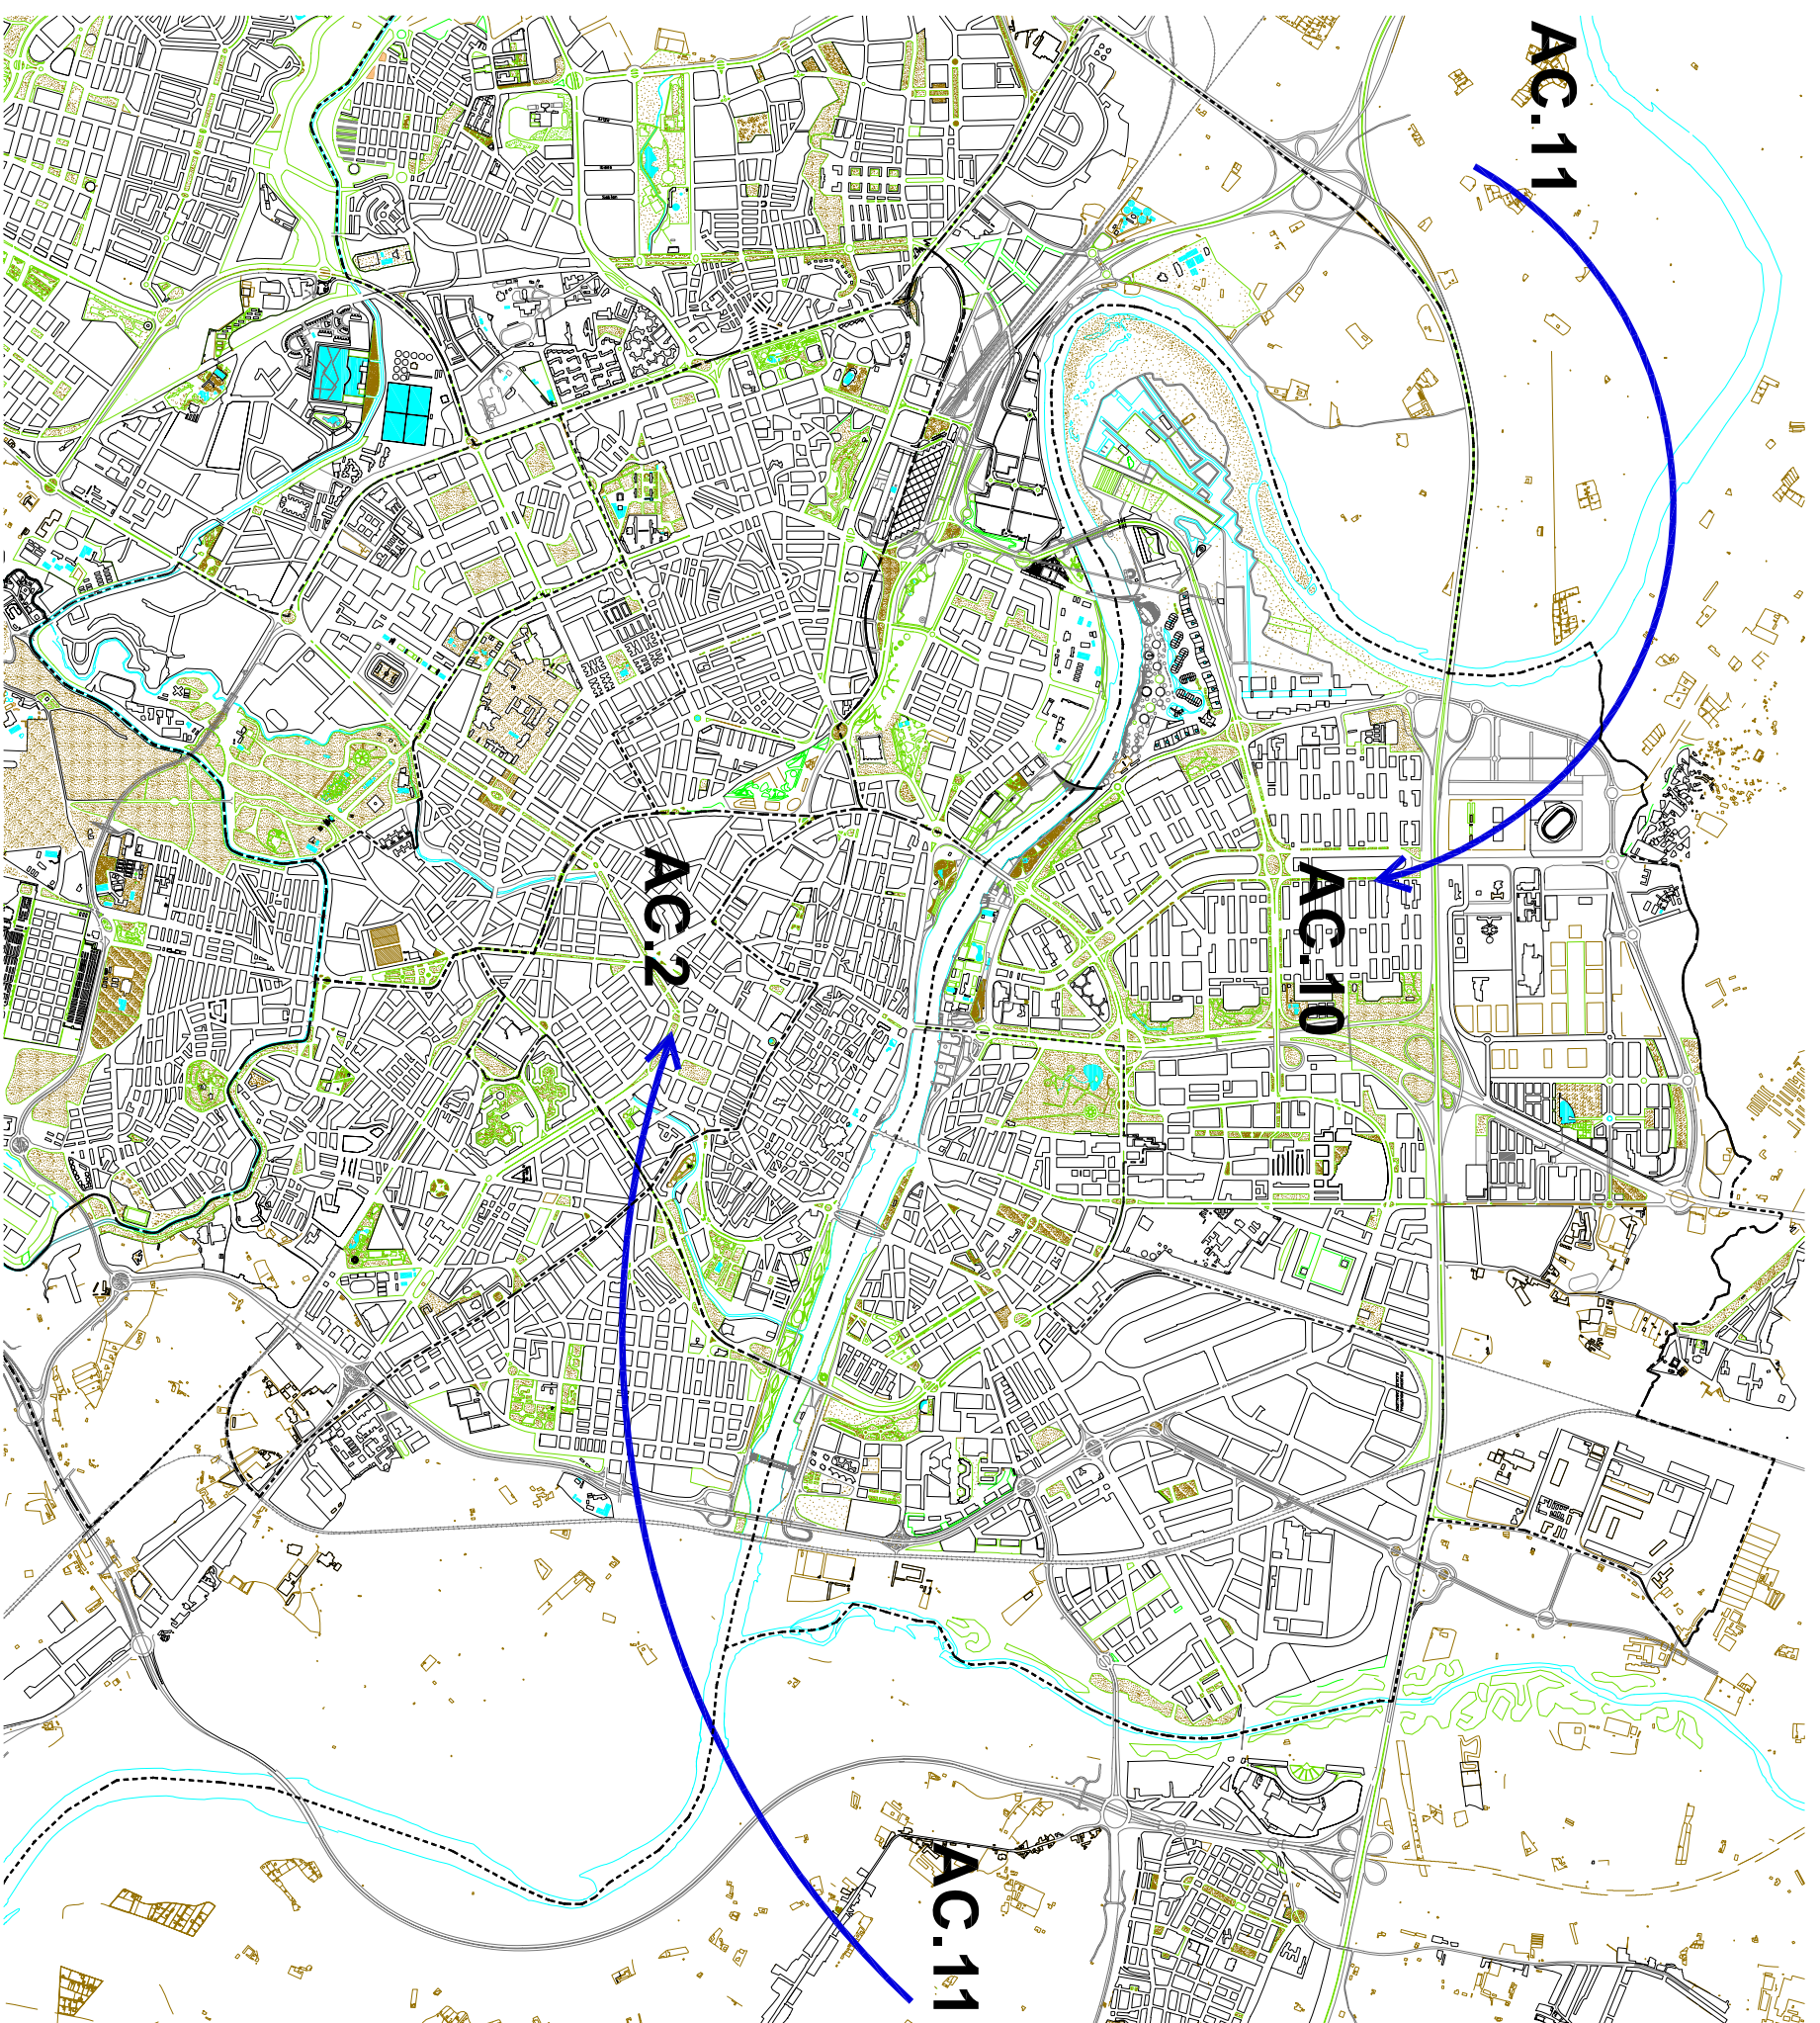

# Plan de Equipamientos Comerciales de Zaragoza

Revisión. Año 2009

- Flujos evadidos.
- Flujos atraídos.

Cartografía digital del Ayuntamiento de Zaragoza.

**A.11.3**  
Plano de flujos comerciales.  
Área comercial 11.