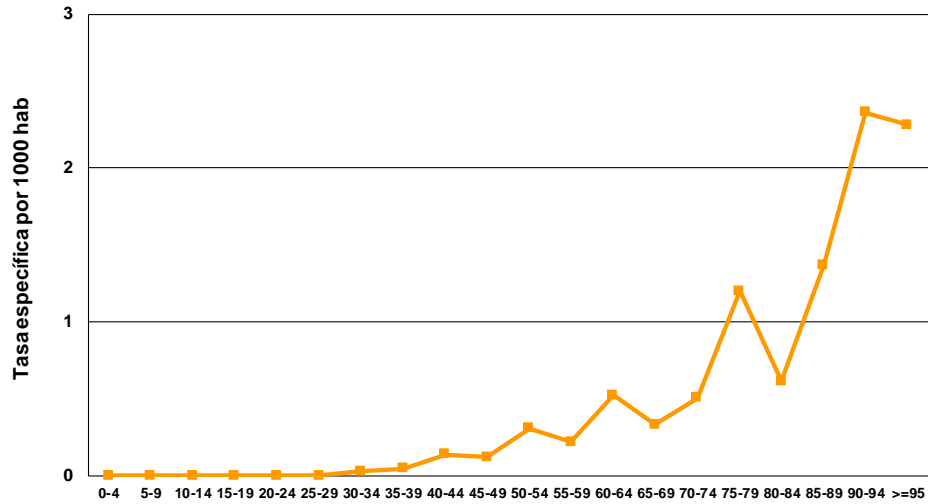

RESULTADOS.

Las tasas son semejantes en todos los sectores sin diferencias, estadísticamente significativas, respecto al total de Aragón (figura1).

Figura 1. Tasa ajustada por sector sanitario.

Tasa bruta. Mujeres Aragón: 0,3 por 1000 hab.
Tasa ajustada. Mujeres Aragón: 0,2 por 1000 hab.

Las tasas específicas por grupos de edad son más elevadas en los grupos de mayor edad. La tasa más elevada se sitúa en el grupo de edad de 90 a 94 años (2,4 por mil hab) (Figura 2).

Figura 2. Tasas específicas por edad y sexo.

Figura 3. REMs por ZBS. Mujeres. Aragón y Zaragoza capital

Tabla 1. ZBS con defecto de riesgo. Mujeres

ZONA BÁSICA DE SALUD
Zaragoza Capital (Rebolería)
Zaragoza Capital (Santa Isabel)
Zaragoza Capital (Las Fuentes Norte)
Zaragoza Capital (San Pablo-Sta Lucía)
Binéfar
Barbastro
Andorra
Calamocha

Tabla 2. ZBS con exceso de riesgo. Mujeres

ZONA BÁSICA DE SALUD
Zaragoza Capital (Actur Norte)
Zaragoza Capital (Oliver)
Grañén
Zaragoza Capital (Delicias Norte)