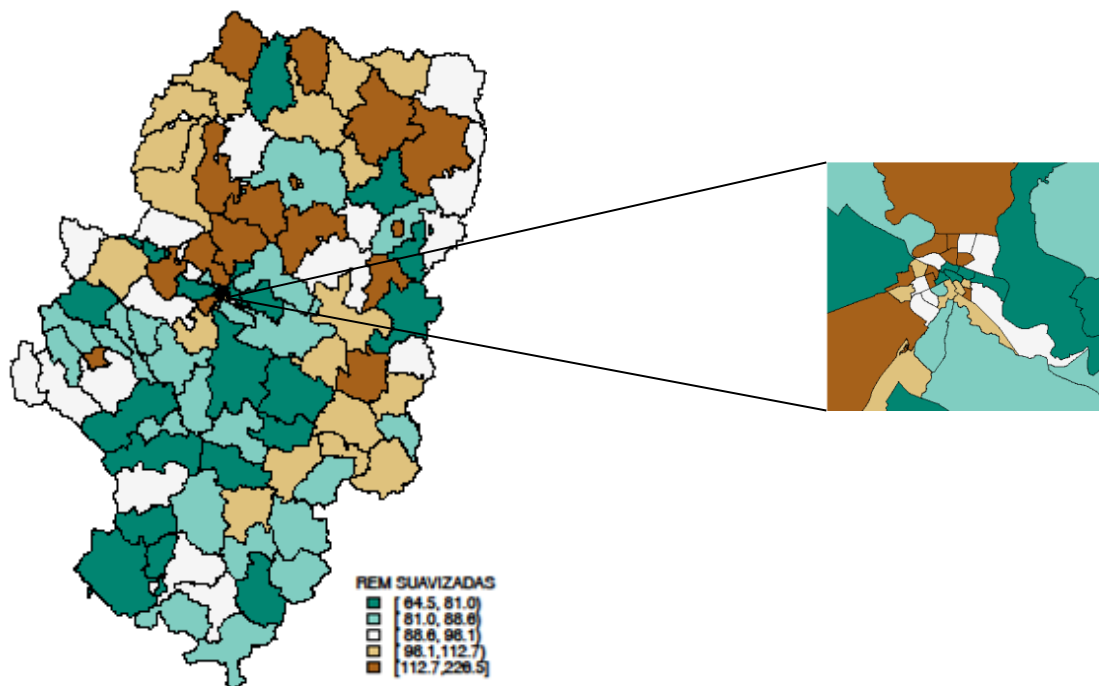

Las tasas específicas por grupos de edad son más elevadas en los grupos de mayor edad. La tasa más elevada se sitúa en el grupo de edad de 90 a 94 años (2,4 por mil hab) (Figura 2).

Figura 2. Tasas específicas por edad y sexo.

Figura 3. REMs por ZBS. Mujeres. Aragón y Zaragoza capital

Tabla 1. ZBS con defecto de riesgo. Mujeres

ZONA BÁSICA DE SALUD
Zaragoza Capital (Rebolería)
Zaragoza Capital (Santa Isabel)
Zaragoza Capital (Las Fuentes Norte)
Zaragoza Capital (San Pablo-Sta Lucía)
Binéfar
Barbastro
Andorra
Calamocha

Tabla 2. ZBS con exceso de riesgo. Mujeres

ZONA BÁSICA DE SALUD
Zaragoza Capital (Actur Norte)
Zaragoza Capital (Oliver)
Grañén
Zaragoza Capital (Delicias Norte)