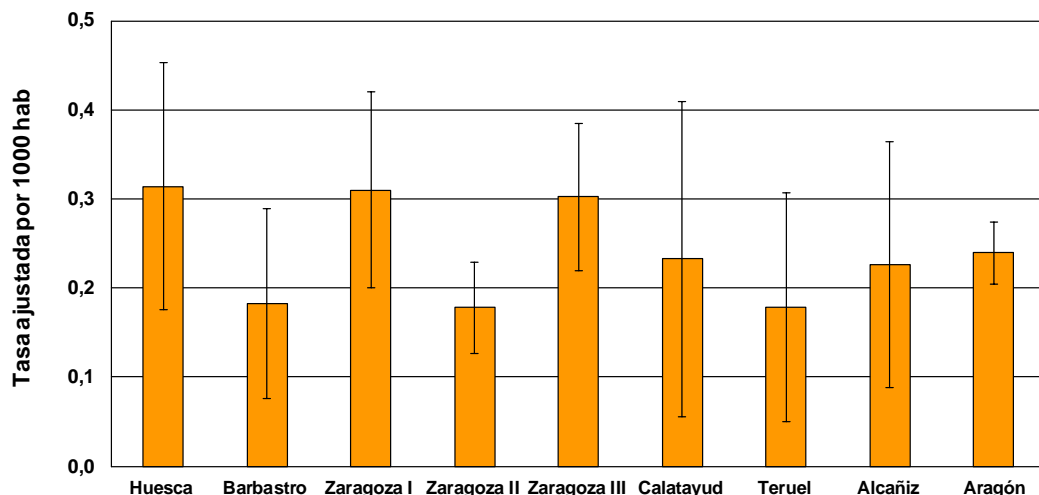

INFORME MORTALIDAD POR CÁNCER DE MAMA EN MUJERES. ARAGÓN 2018

METODOLOGÍA

Se seleccionaron, a partir del Registro de Mortalidad, las defunciones por cáncer de mama en mujeres registradas en Aragón durante el año 2018. Se asignaron el Sector y la Zona Básica de Salud (ZBS) a la que corresponde la residencia de cada defunción según el Padrón de habitantes, de acuerdo al mapa sanitario de 2015.

Se calcularon las tasas bruta y ajustada a la nueva población europea con su IC al 95% y se representó ésta última (Figura1). Se calcularon y representaron las tasas específicas por grupo de edad (Figura 2).

Asimismo se calcularon las Razones Estandarizadas de Mortalidad (REM) para cada ZBS y se suavizaron mediante el modelo de Besag, York y Mollié, Para el cálculo de esperados se utilizaron las tasas de mortalidad de Aragón por cáncer de mama por grupos quinquenales de edad. Se representó cartográficamente la REM suavizada (REMs) (Figura 3) y se detallaron las ZBS con exceso o defecto de riesgo. (Tablas 1 y 2).

RESULTADOS.

Las tasas son semejantes en todos los sectores sin diferencias, estadísticamente significativas, respecto al total de Aragón (figura1).

Figura 1. Tasa ajustada por sector sanitario.

Tasa bruta. Mujeres Aragón: 0,3 por 1000 hab.
Tasa ajustada. Mujeres Aragón: 0,2 por 1000 hab.